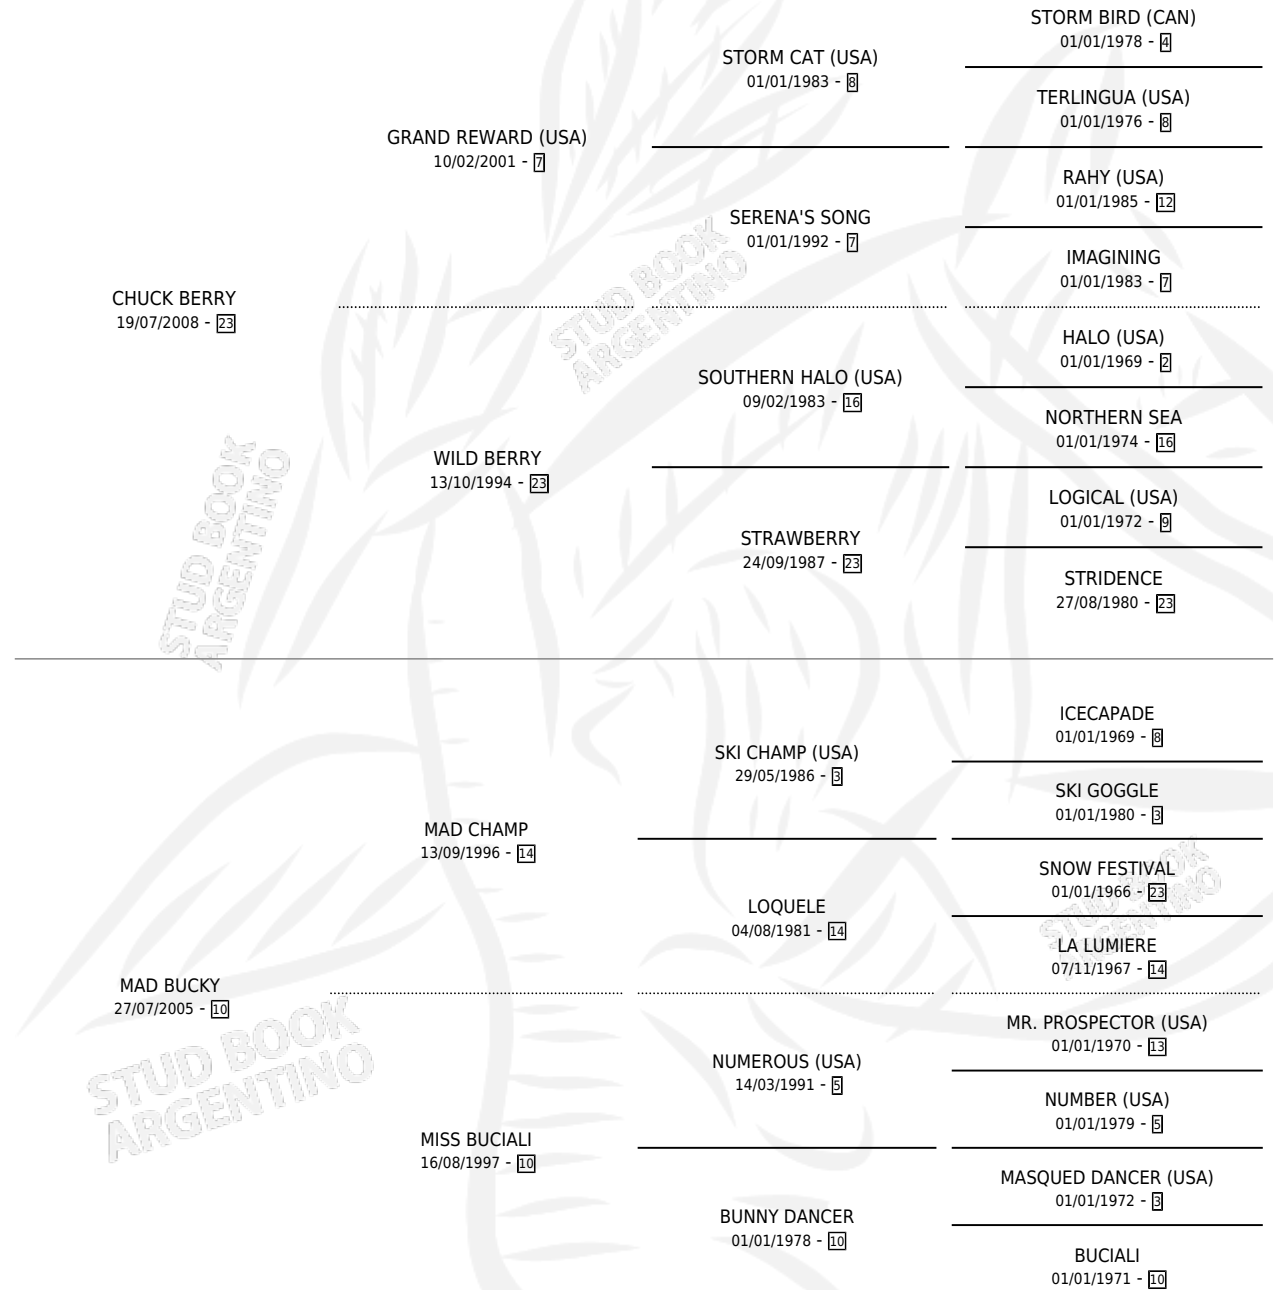

Lugar de nacimiento: La Catedral De Palermo

Criador: La Catedral De Palermo

~

HIJOS

	MACHOS	HEMBRAS
2 NACIERON	1	1
1 CORRIERON	1	0

SIN ACTUACIONES

PEDIGREE

CAMPAÑA

Ganadora de 3 carreras en La Plata - \$769,860, a los 4 y 5 años, incluso 3ra Clásico Jockey Club De Tucuman.

POR DISTANCIA

HIPODROMO	CC	1°	2°	3°	4°	5°	NP	CLC	CLG	CLCG1	CLGG1	IMPORTE
LA PLATA	11	3	3	1	2	0	2	0	0	0	0	\$733,860
1500 MTS	3	1	0	0	0	0	2	0	0	0	0	\$216,520
1400 MTS	3	1	1	0	1	0	0	0	0	0	0	\$210,340
1600 MTS	2	0	1	1	0	0	0	0	0	0	0	\$123,000
1300 MTS	3	1	1	0	1	0	0	0	0	0	0	\$184,000
TANDIL	4	0	0	1	2	0	1	0	0	0	0	\$36,000
1400 MTS	1	0	0	1	0	0	0	0	0	0	0	\$18,000
1300 MTS	2	0	0	0	2	0	0	0	0	0	0	\$18,000
1000 MTS	1	0	0	0	0	0	1	0	0	0	0	\$0
SAN ISIDRO	1	0	0	0	0	0	1	0	0	0	0	\$0
2000 MTS	1	0	0	0	0	0	1	0	0	0	0	\$0