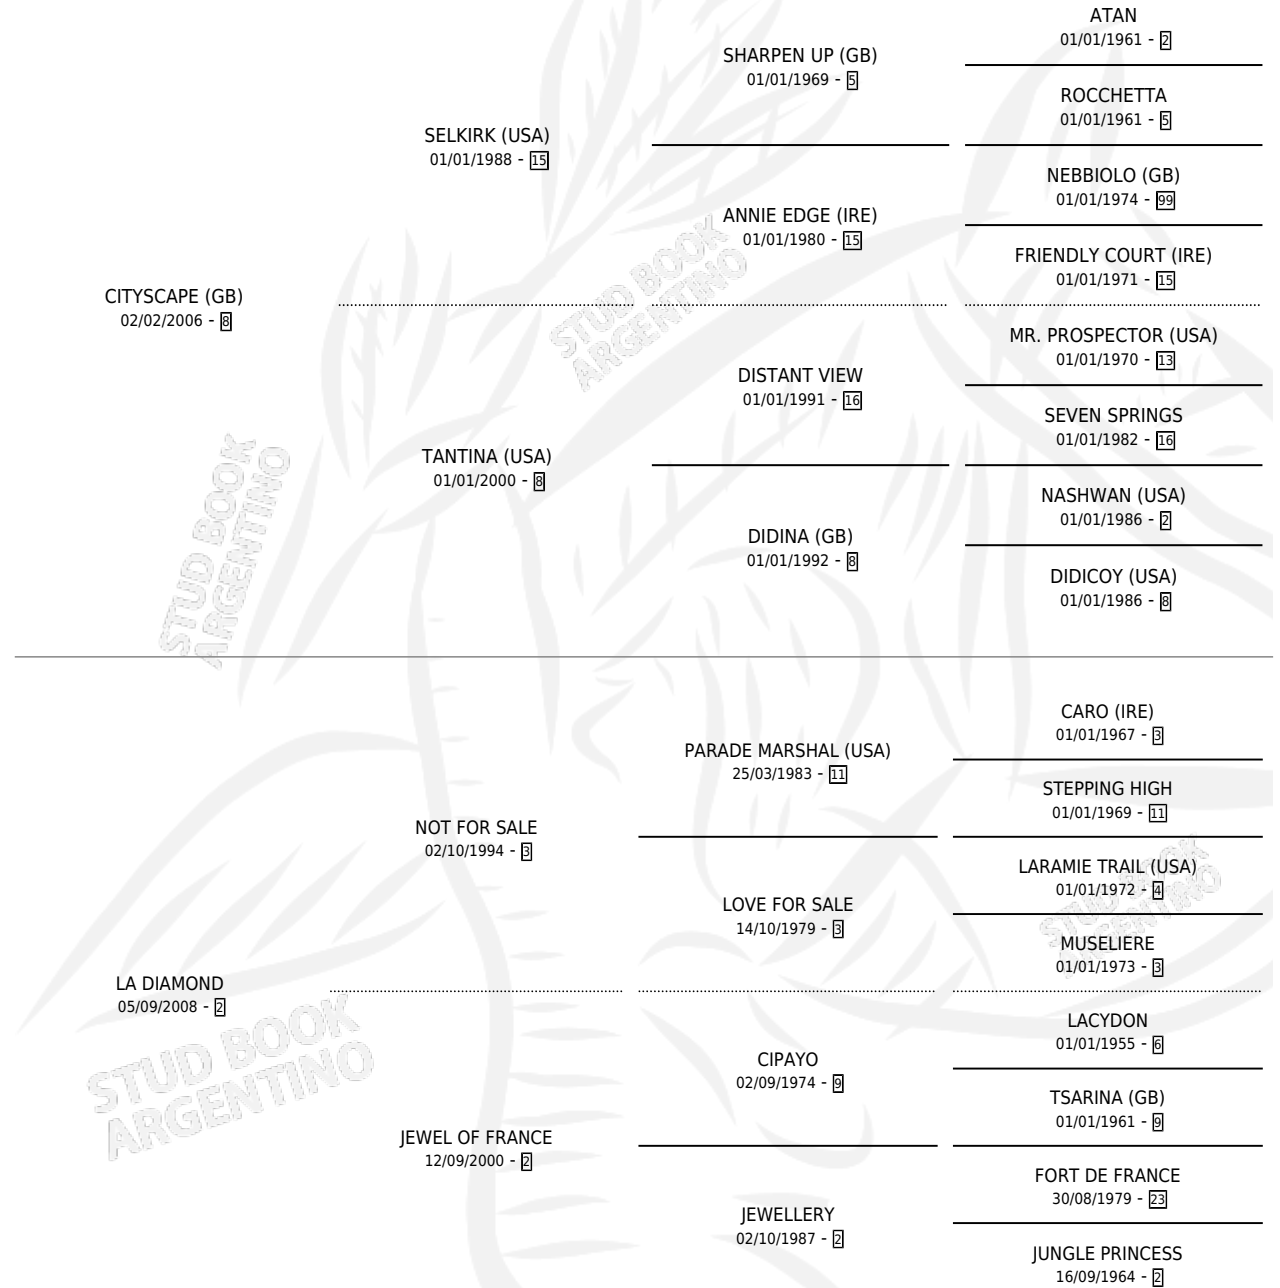

TOURIGA

por CITYSCAPE (GB) y LA DIAMOND por NOT FOR SALE

Argentina · Hembra · Alazan · SP · 02/09/2015
Familia 2-g · Volumen 42

ESTADO

TIPIFICACIÓN SANGUÍNEA	X
TIPIFICACIÓN POR ADN	✓
PASAPORTE	✓
IDENTIFICACIÓN POR MICROCHIP	✓
REPRODUCTOR	✓

Lugar de nacimiento: Wilgerbosdrift Argentina
Criador: Castro Palhares Filho Paulo Cesar Peixoto

PEDIGREE

CAMPAÑA

Solo carreras oficiales de Argentina

POR EDAD

EDAD	CC	1°	2°	3°	4°	5°	NP	CLC	CLG	CLCG1	CLGG1	IMPORTE	GANANCIA / CC
3 AÑOS	11	1	1	1	0	2	6	0	0	0	0	\$261,750	\$23,795
4 AÑOS	7	0	0	0	0	1	6	0	0	0	0	\$6,650	\$950
5 AÑOS	5	0	0	2	0	0	3	0	0	0	0	\$25,600	\$5,120
6 AÑOS	1	0	0	0	0	0	1	0	0	0	0	\$0	\$0
TOTALES	24	1	1	3	0	3	16	0	0	0	0	\$294,000	\$12,250
%		4.2%	4.2%	12.5%	0.0%	12.5%	66.7%	0.0%	0.0%	0.0%	0.0%		

Ganadora en San Isidro - \$294,000, a los 3 años.

POR DISTANCIA

HIPODROMO	CC	1°	2°	3°	4°	5°	NP	CLC	CLG	CLCG1	CLGG1	IMPORTE
LA PLATA	2	0	0	0	0	0	2	0	0	0	0	\$0
1200 MTS	1	0	0	0	0	0	1	0	0	0	0	\$0
1000 MTS	1	0	0	0	0	0	1	0	0	0	0	\$0
SAN ISIDRO	18	1	1	2	0	3	11	0	0	0	0	\$245,000
1200 MTS	8	1	0	0	0	2	5	0	0	0	0	\$155,150
1400 MTS	5	0	1	1	0	0	3	0	0	0	0	\$70,950
1100 MTS	1	0	0	1	0	0	0	0	0	0	0	\$12,400
1600 MTS	1	0	0	0	0	0	1	0	0	0	0	\$0
1300 MTS	1	0	0	0	0	0	1	0	0	0	0	\$0
1000 MTS	2	0	0	0	0	1	1	0	0	0	0	\$6,500
PALERMO	4	0	0	1	0	0	3	0	0	0	0	\$49,000
1400 MTS	3	0	0	1	0	0	2	0	0	0	0	\$49,000
1000 MTS	1	0	0	0	0	0	1	0	0	0	0	\$0