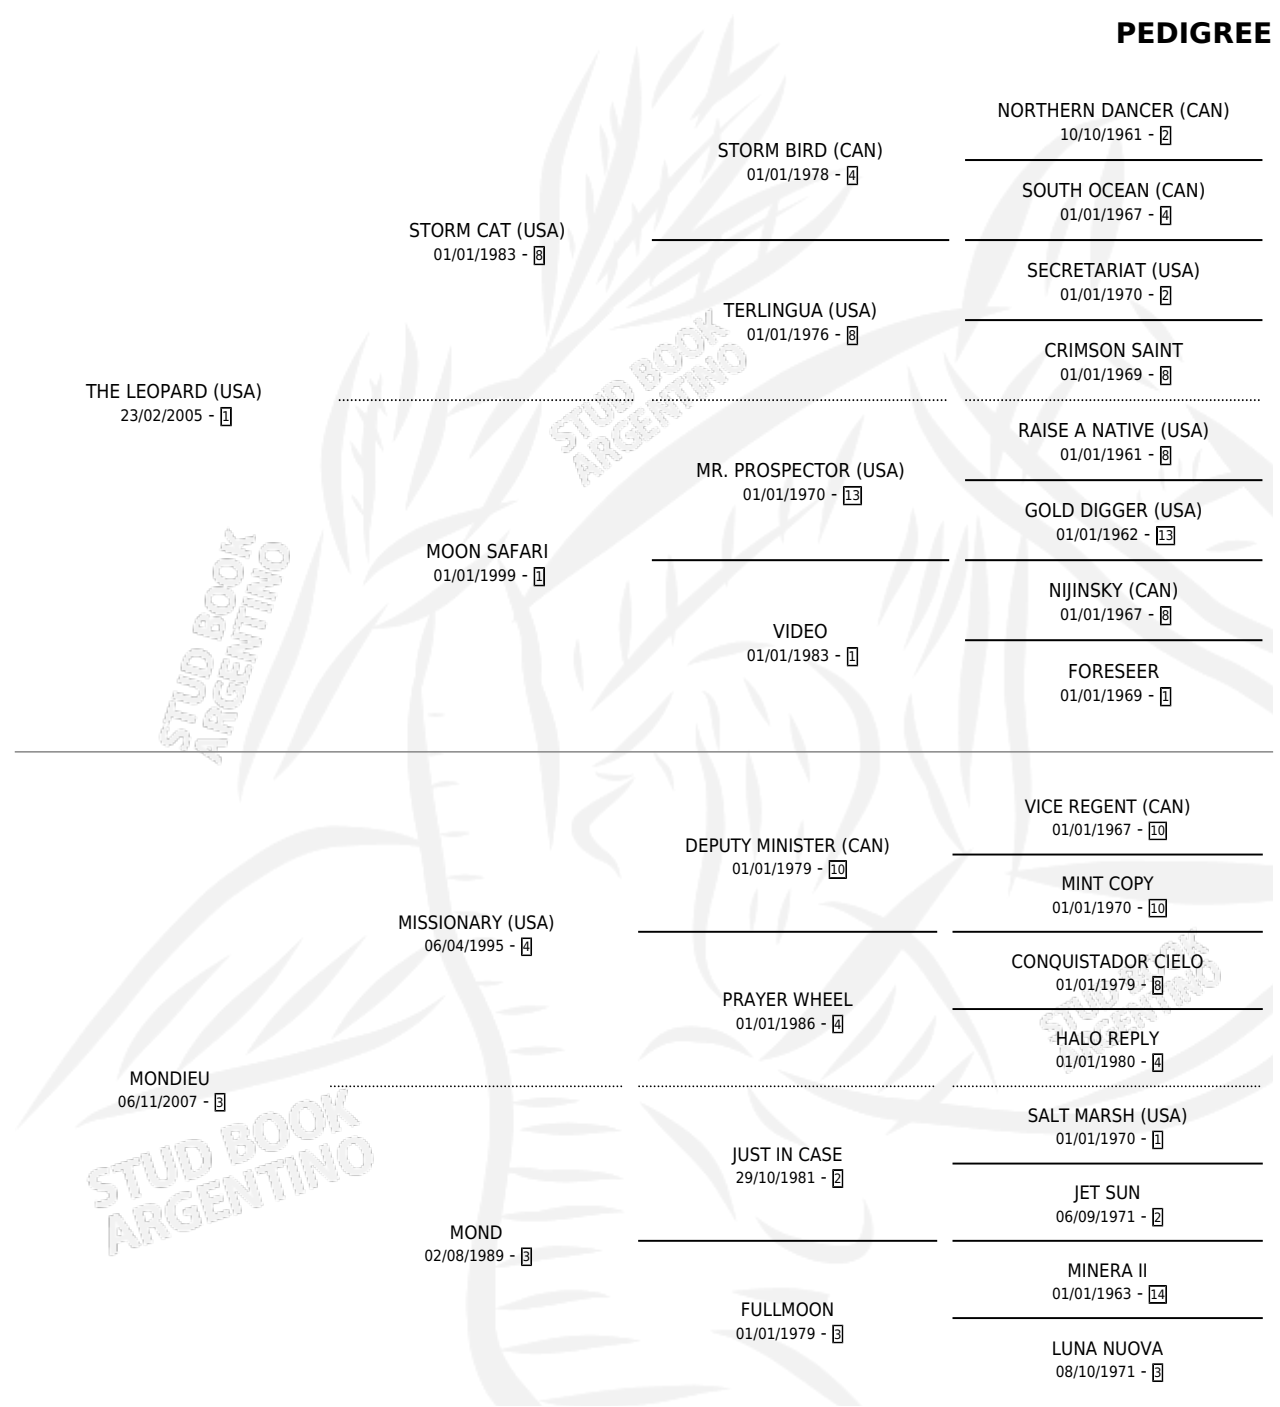

TORN

por **THE LEOPARD (USA)** y **MONDIEU** por **MISSIONARY (USA)**

Argentina · Macho · Zaino · SP · 07/09/2015
Familia 3-o · Volumen 42

ESTADO

TIPIFICACIÓN SANGUÍNEA	X
TIPIFICACIÓN POR ADN	✓
PASAPORTE	✓
IDENTIFICACIÓN POR MICROCHIP	✓
REPRODUCTOR	X

Lugar de nacimiento: De Galera

Criador: De Galera

PEDIGREE

TORN

Datos oficiales del Stud Book Argentino

Documento generado el 21/04/2026

studbook.org.ar