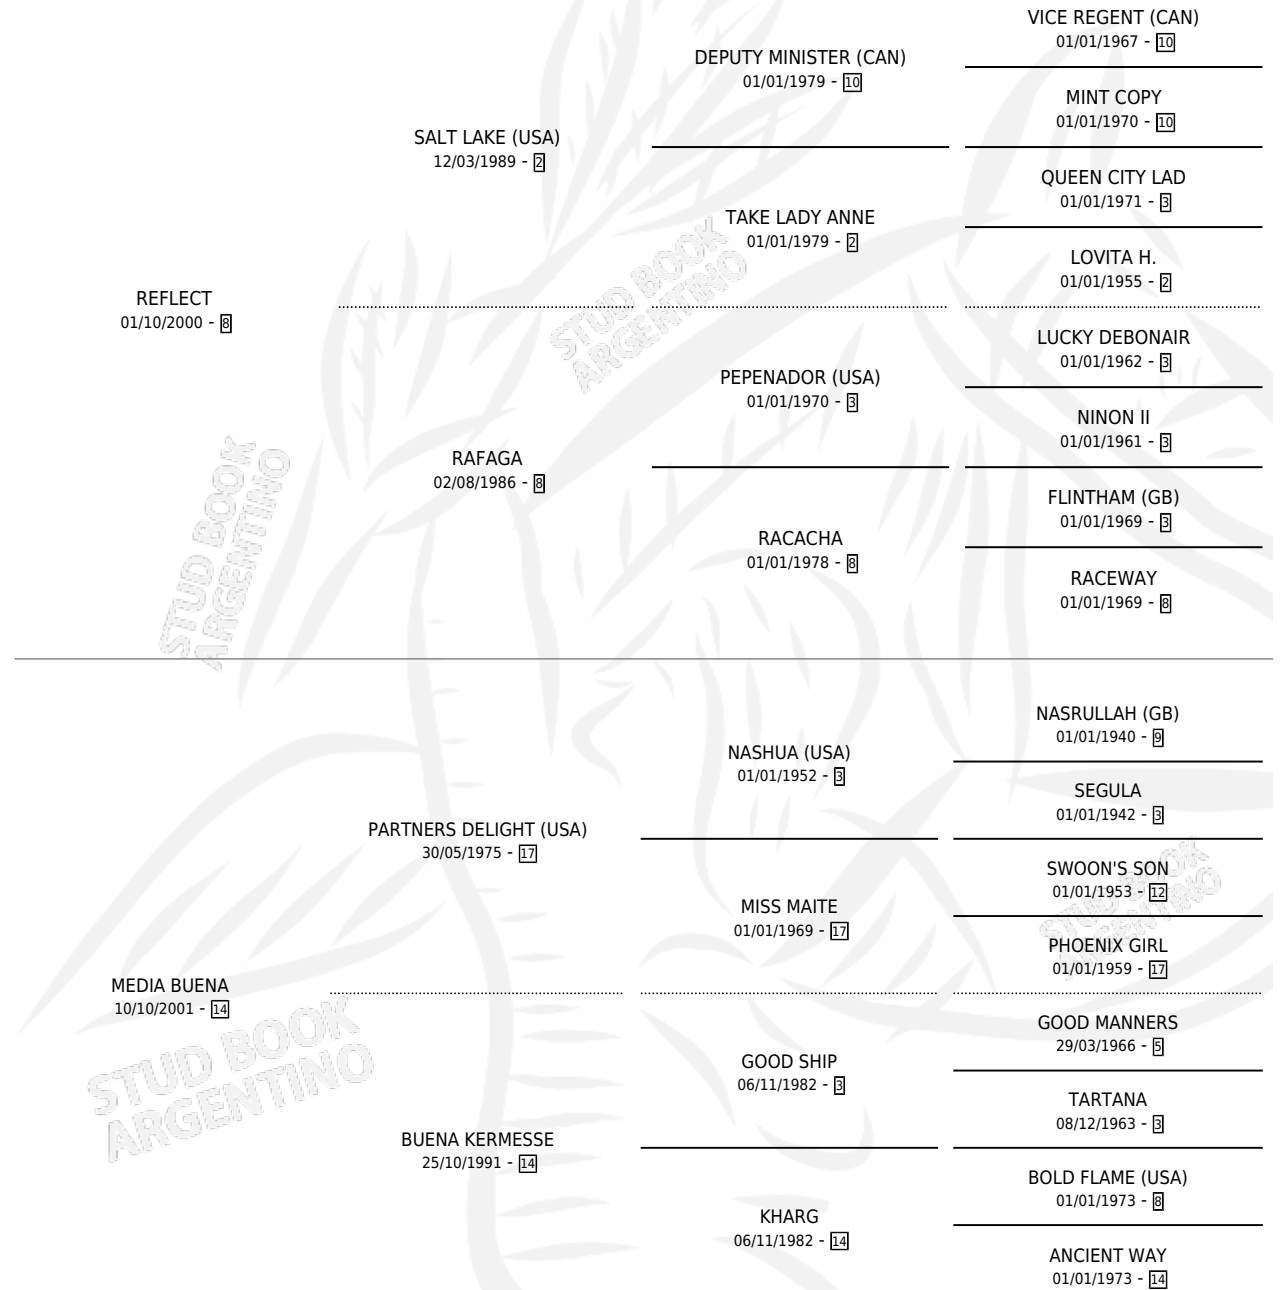

EL REBUENO

por REFLECT y MEDIA BUENA por PARTNERS DELIGHT (USA)

Argentina · Macho · Zaino · SP · 24/09/2015
Familia 14-f · Volumen 42

ESTADO

TIPIFICACIÓN SANGUÍNEA	X
TIPIFICACIÓN POR ADN	✓
PASAPORTE	X
IDENTIFICACIÓN POR MICROCHIP	✓
REPRODUCTOR	X

Lugar de nacimiento: La Virinia
Criador: La Virinia

PEDIGREE

EL REBUENO

Datos oficiales del Stud Book Argentino

Documento generado el 14/05/2026

studbook.org.ar