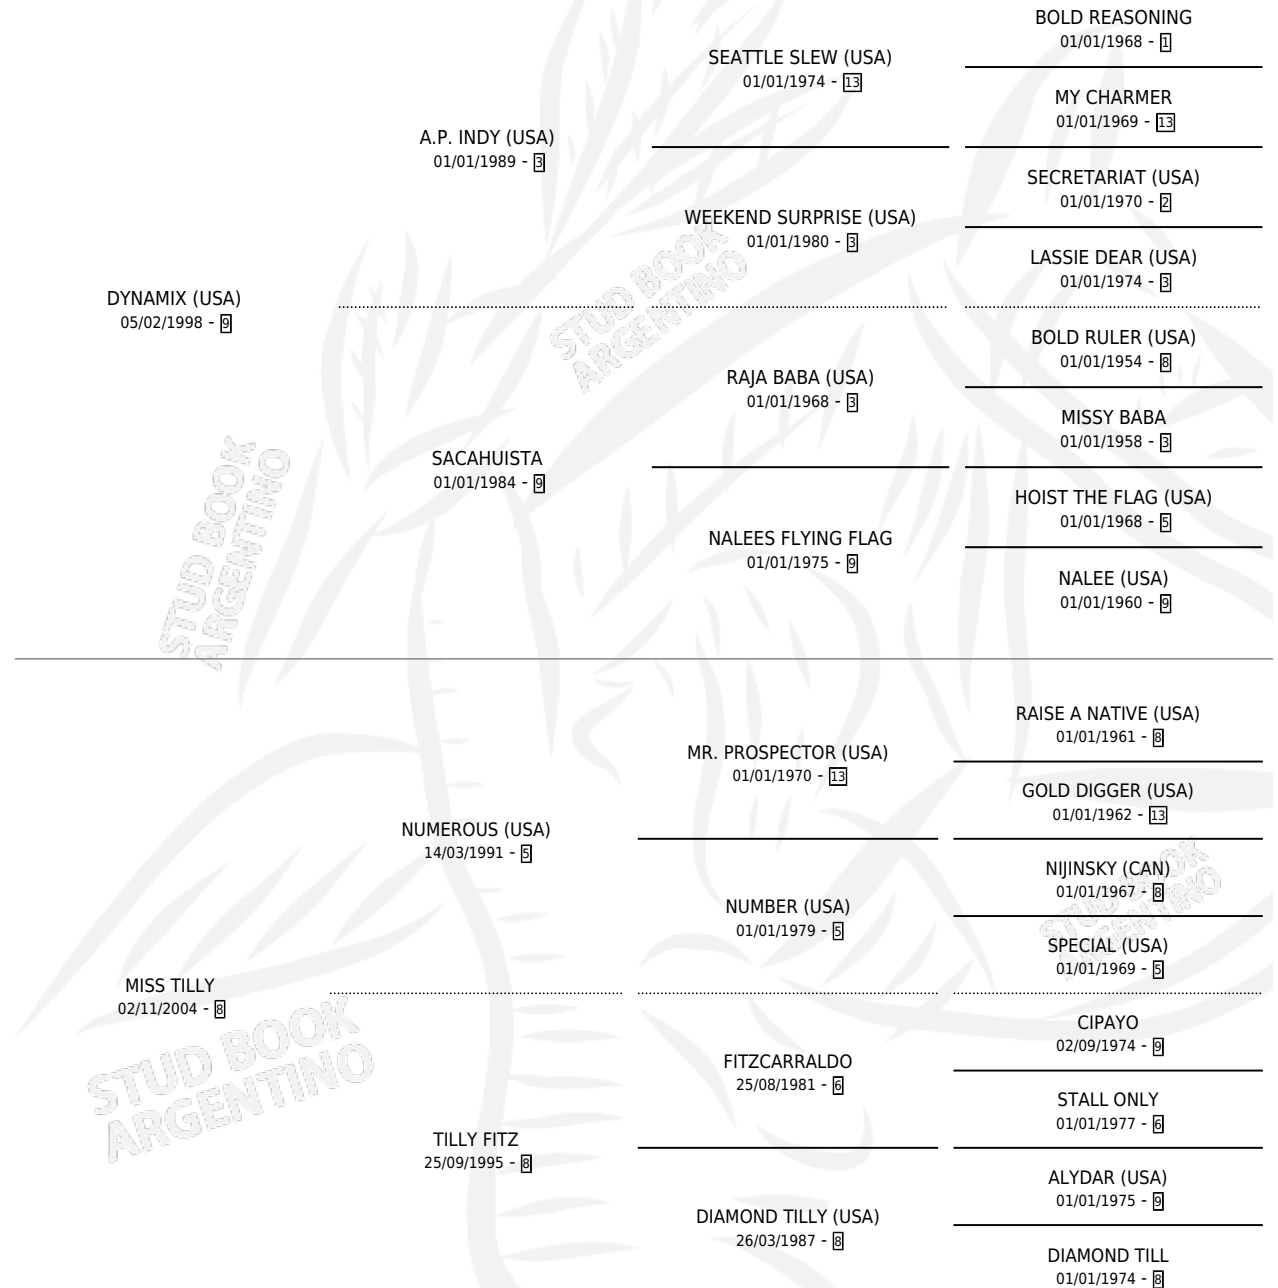

DINAMIX TILLY

por **DYNAMIX (USA)** y **MISS TILLY** por **NUMEROUS (USA)**

Argentina · Hembra · Zaino Negro · SP · 04/09/2015
Familia 8-f · Volumen 42

ESTADO

TIPIFICACIÓN SANGUÍNEA	X
TIPIFICACIÓN POR ADN	X
PASAPORTE	X
IDENTIFICACIÓN POR MICROCHIP	X
REPRODUCTOR	X

Lugar de nacimiento: Penco Hue

Criador: Firmamento

PEDIGREE

DINAMIX TILLY

Datos oficiales del Stud Book Argentino

Documento generado el 03/05/2026

studbook.org.ar