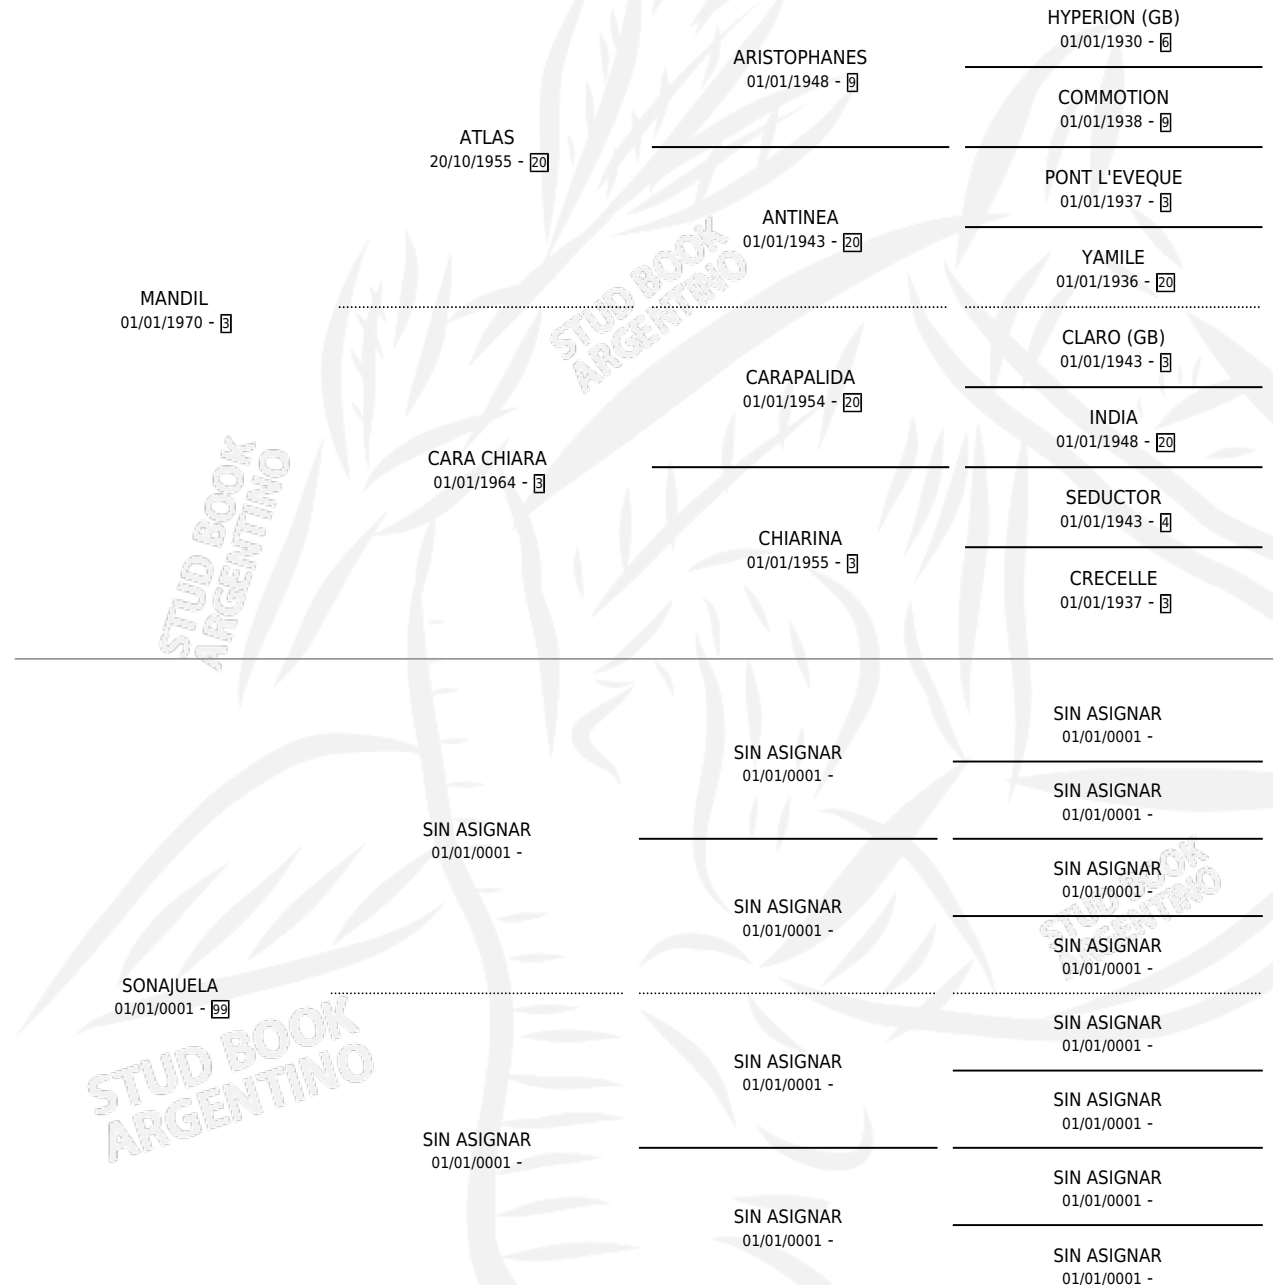

MANDILERA

PEDIGREE

por MANDIL y SONAJUELA por SIN ASIGNAR

Argentina · Hembra · Zaino Doradillo · SP · 01/01/1976
Familia 99 · Volumen 29

ESTADO

TIPIFICACIÓN SANGUÍNEA	X
TIPIFICACIÓN POR ADN	X
PASAPORTE	X
IDENTIFICACIÓN POR MICROCHIP	X
REPRODUCTOR	X

Lugar de nacimiento: Campo particular

Criador: Sin dato

~

HIJOS

	MACHOS	HEMBRAS
1 NACIERON	0	1
SIN ACTUACIONES		

MANDILERA

Datos oficiales del Stud Book Argentino

Documento generado el 02/05/2026