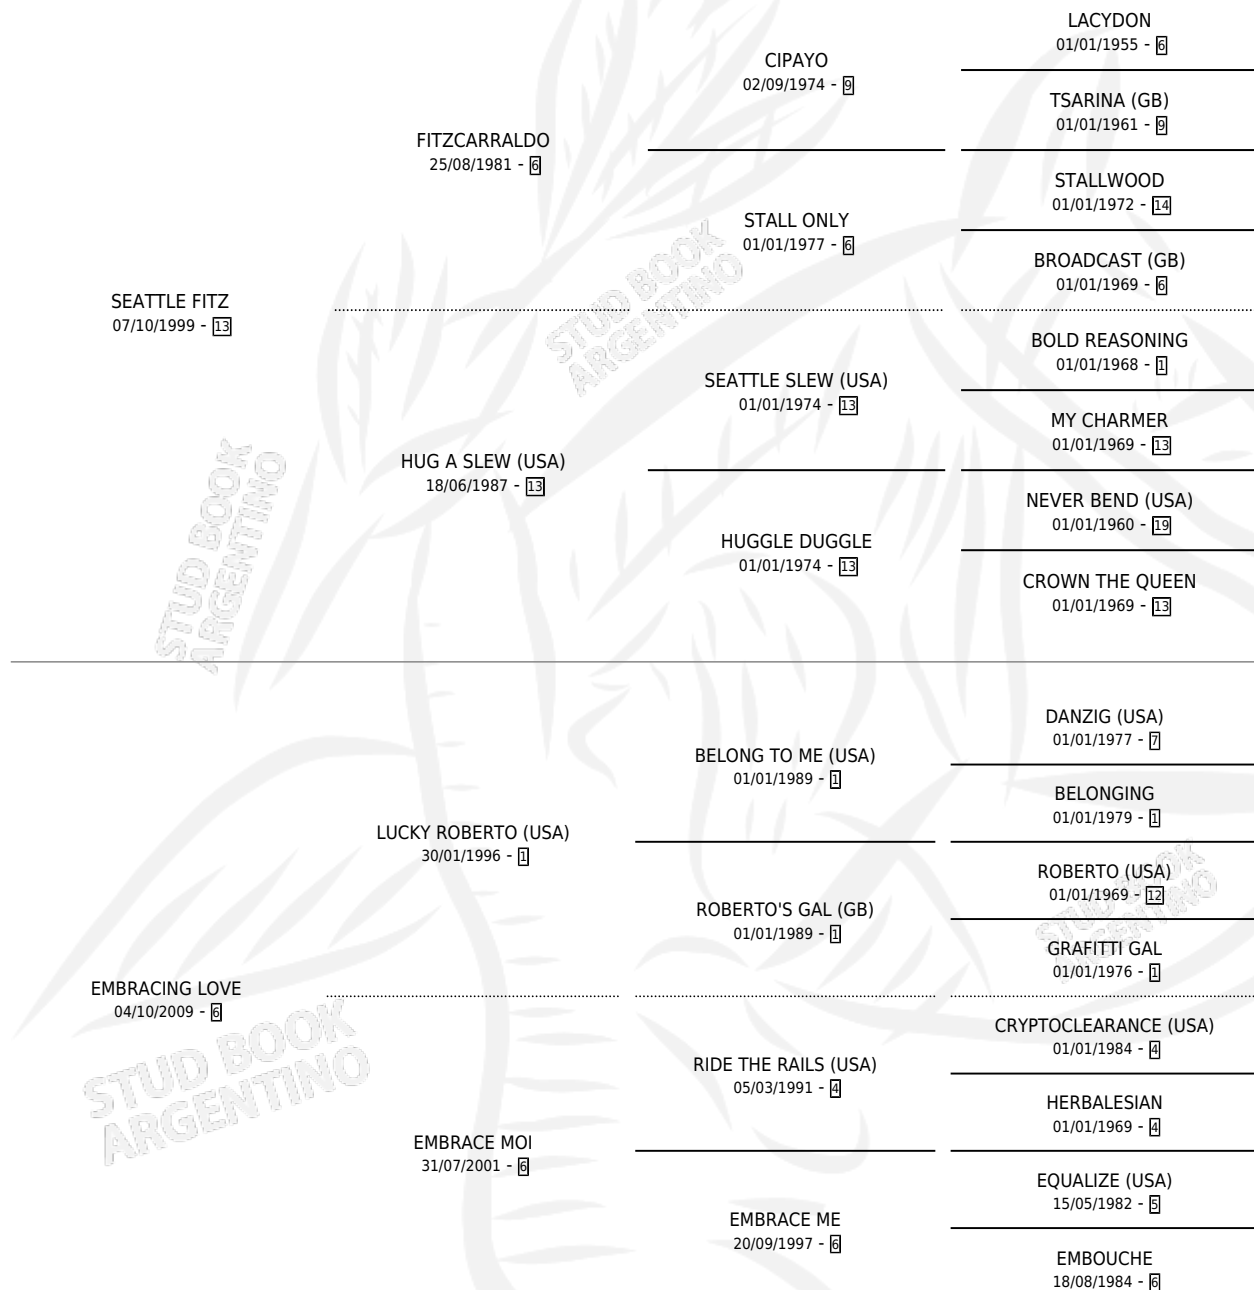

Lugar de nacimiento: Firmamento
Criador: Firmamento

~

HIJOS

	MACHOS	HEMBRAS
2 NACIERON	1	1
1 CORRIERON	1	0

SIN ACTUACIONES

PEDIGREE

CAMPAÑA

Solo carreras oficiales de Argentina