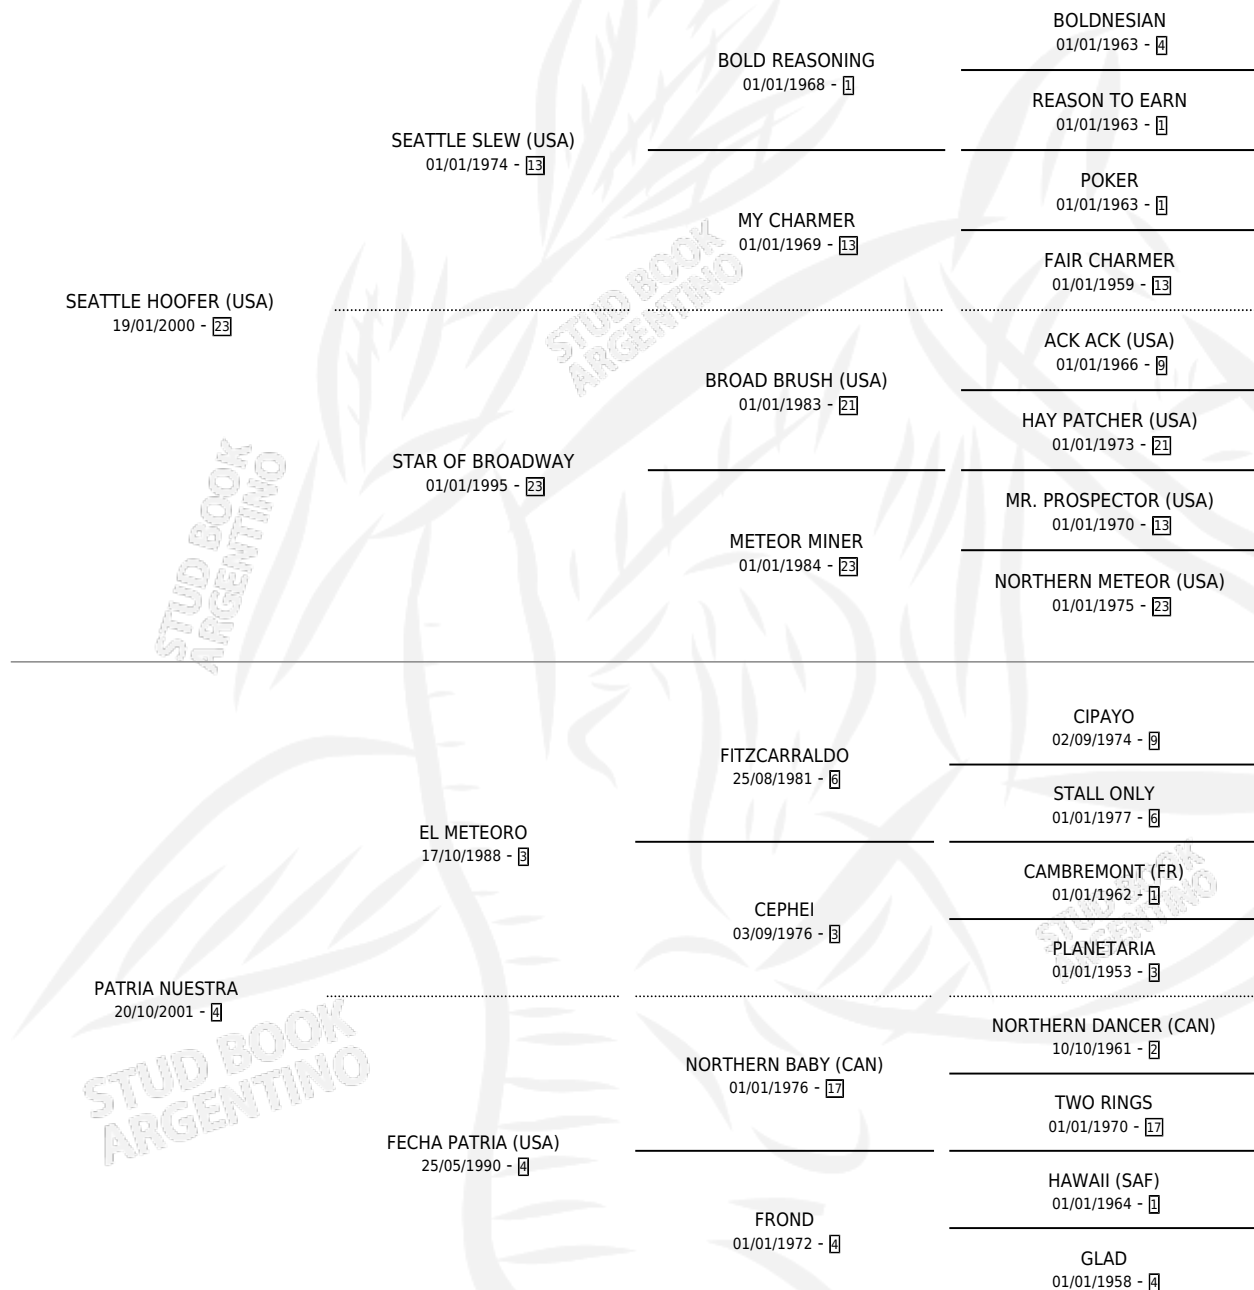

ES PATRIOTA

por SEATTLE HOOFER (USA) y PATRIA NUESTRA por EL METEORO

Argentina · Hembra · Zaino · SP · 15/09/2015
Familia 4-r · Volumen 42

ESTADO

TIPIFICACIÓN SANGUÍNEA	X
TIPIFICACIÓN POR ADN	✓
PASAPORTE	✓
IDENTIFICACIÓN POR MICROCHIP	✓
REPRODUCTOR	✓

Lugar de nacimiento: Esece
Criador: Haras Bloodhorse S.A.

~

HIJOS

	MACHOS	HEMBRAS
1 NACIERON	1	0
SIN ACTUACIONES		

PEDIGREE