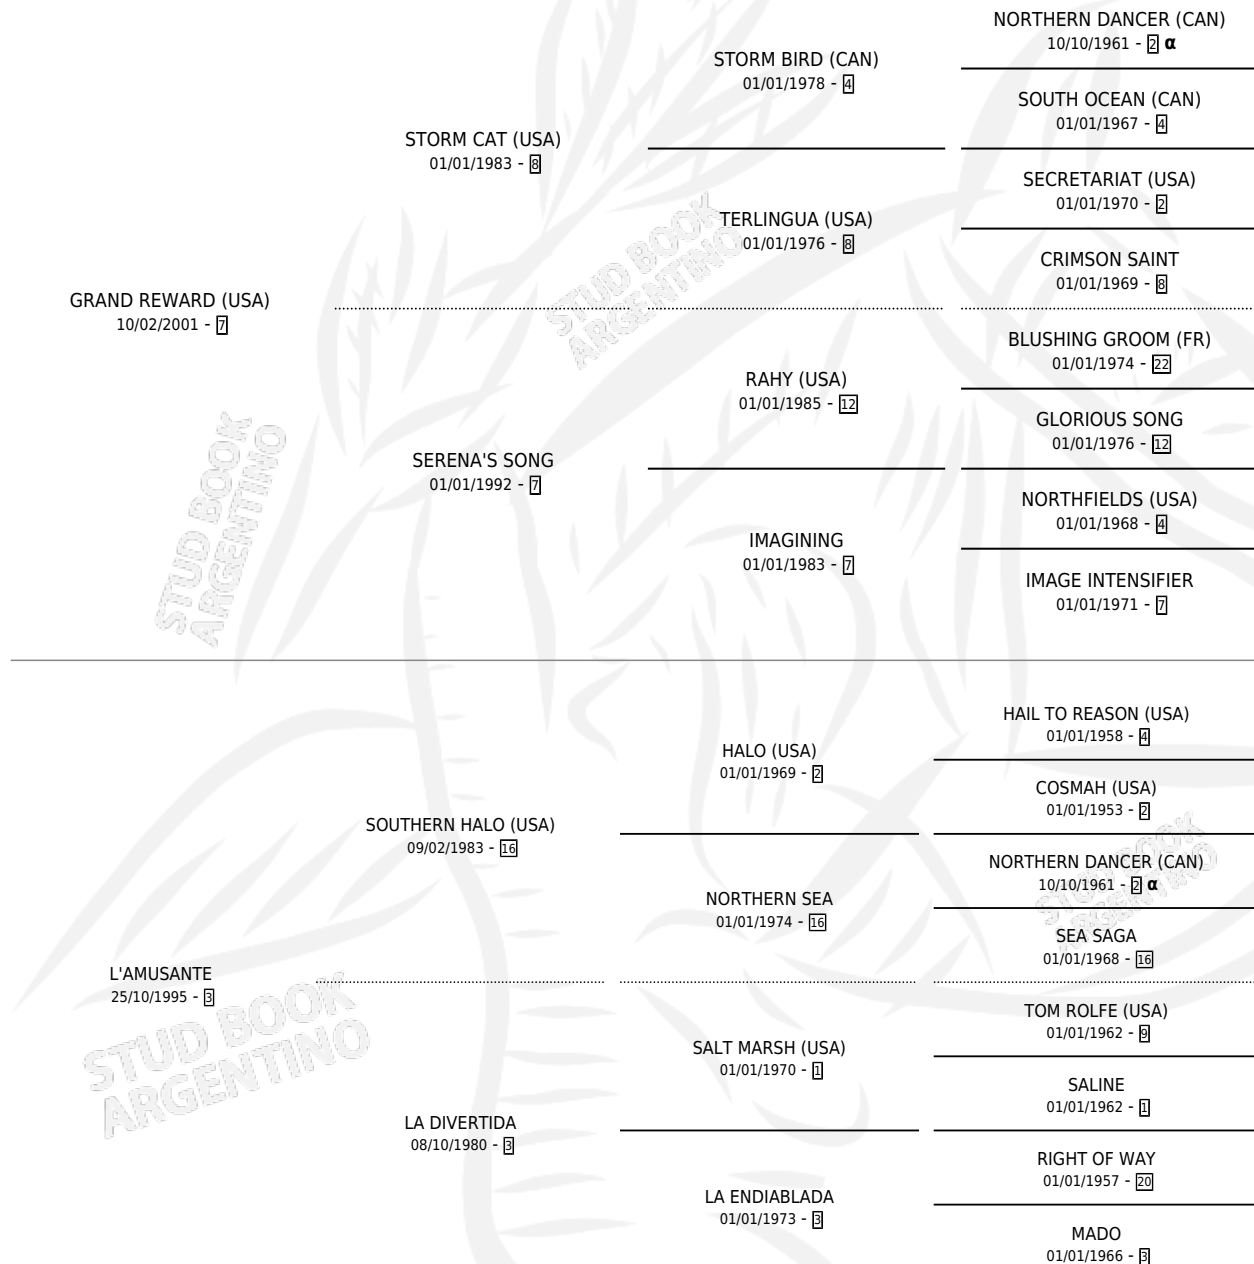

THE PERFORMER

por **GRAND REWARD (USA)** y **L'AMUSANTE** por **SOUTHERN HALO (USA)**

Argentina · Macho · Zaino · SP · 30/08/2015
Familia 3-h · Volumen 42

ESTADO

TIPIFICACIÓN SANGUÍNEA	X
TIPIFICACIÓN POR ADN	✓
PASAPORTE	✓
IDENTIFICACIÓN POR MICROCHIP	✓
REPRODUCTOR	X

Lugar de nacimiento: La Quebrada
Criador: La Quebrada

PEDIGREE

INBREEDING : α

CAMPAÑA

Solo carreras oficiales de Argentina

POR EDAD

EDAD	CC	1°	2°	3°	4°	5°	NP	CLC	CLG	CLCG1	CLGG1	IMPORTE	GANANCIA / CC
2 AÑOS	4	2	0	0	0	0	2	1	0	0	0	\$313,000	\$78,250
3 AÑOS	4	0	0	1	0	1	2	2	0	0	0	\$47,670	\$11,918
4 AÑOS	2	0	0	0	0	1	1	0	0	0	0	\$6,650	\$3,325
TOTALES	10	2	0	1	0	2	5	3	0	0	0	\$367,320	\$36,732
%		20.0%	0.0%	10.0%	0.0%	20.0%	50.0%	30.0%	0.0%	0.0%	0.0%		

Ganador de 2 carreras en La Plata - \$367,320, a los 2 años.

POR DISTANCIA

HIPODROMO	CC	1°	2°	3°	4°	5°	NP	CLC	CLG	CLCG1	CLGG1	IMPORTE
SAN ISIDRO	4	0	0	1	0	1	2	0	0	0	0	\$43,070
1200 MTS	1	0	0	0	0	0	1	0	0	0	0	\$0
1000 MTS	3	0	0	1	0	1	1	0	0	0	0	\$43,070
LA PLATA	4	2	0	0	0	0	2	1	0	0	0	\$313,000
1200 MTS	1	0	0	0	0	0	1	1	0	0	0	\$0
1100 MTS	2	1	0	0	0	0	1	0	0	0	0	\$161,300
1000 MTS	1	1	0	0	0	0	0	0	0	0	0	\$151,700
PALERMO	2	0	0	0	0	1	1	1	0	0	0	\$11,250
1000 MTS	2	0	0	0	0	1	1	1	0	0	0	\$11,250