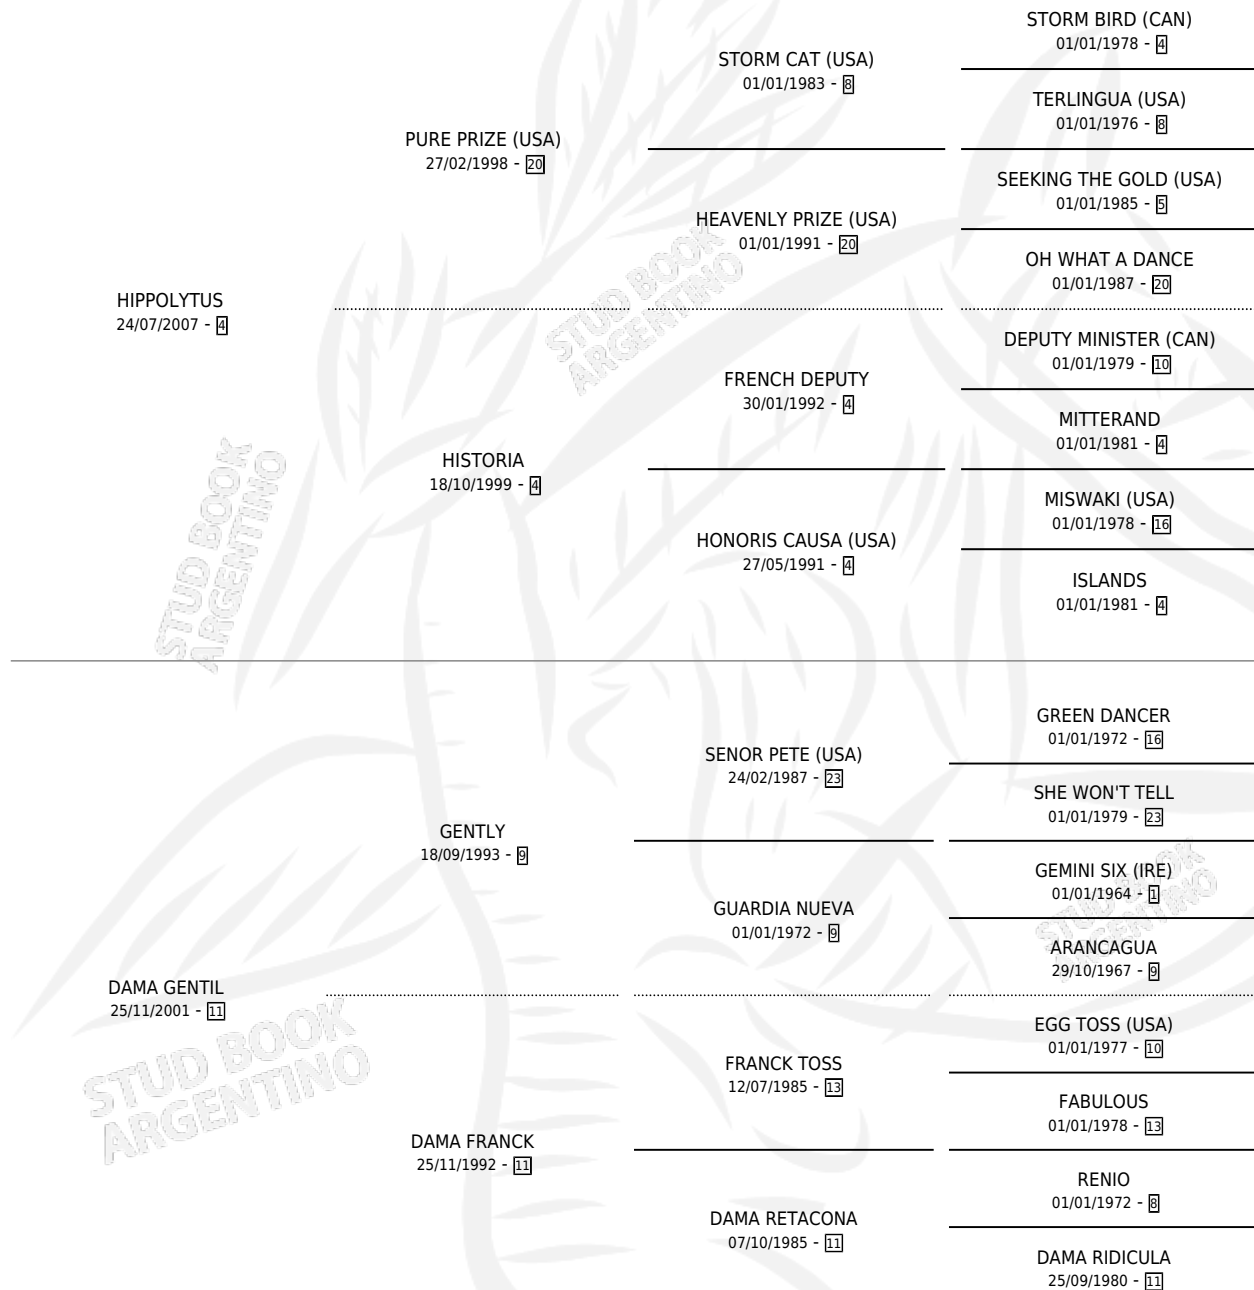

HISTORICO GENTIL

por HIPPOLYTUS y DAMA GENTIL por GENTLY

Argentina · Macho · Alazan · SP · 17/08/2015
Familia 11-c · Volumen 42

ESTADO

TIPIFICACIÓN SANGUÍNEA	X
TIPIFICACIÓN POR ADN	✓
PASAPORTE	✓
IDENTIFICACIÓN POR MICROCHIP	✓
REPRODUCTOR	X

Lugar de nacimiento: La Alcancia

Criador: La Alcancia

PEDIGREE

HISTORICO GENTIL

Datos oficiales del Stud Book Argentino

Documento generado el 11/06/2026

studbook.org.ar