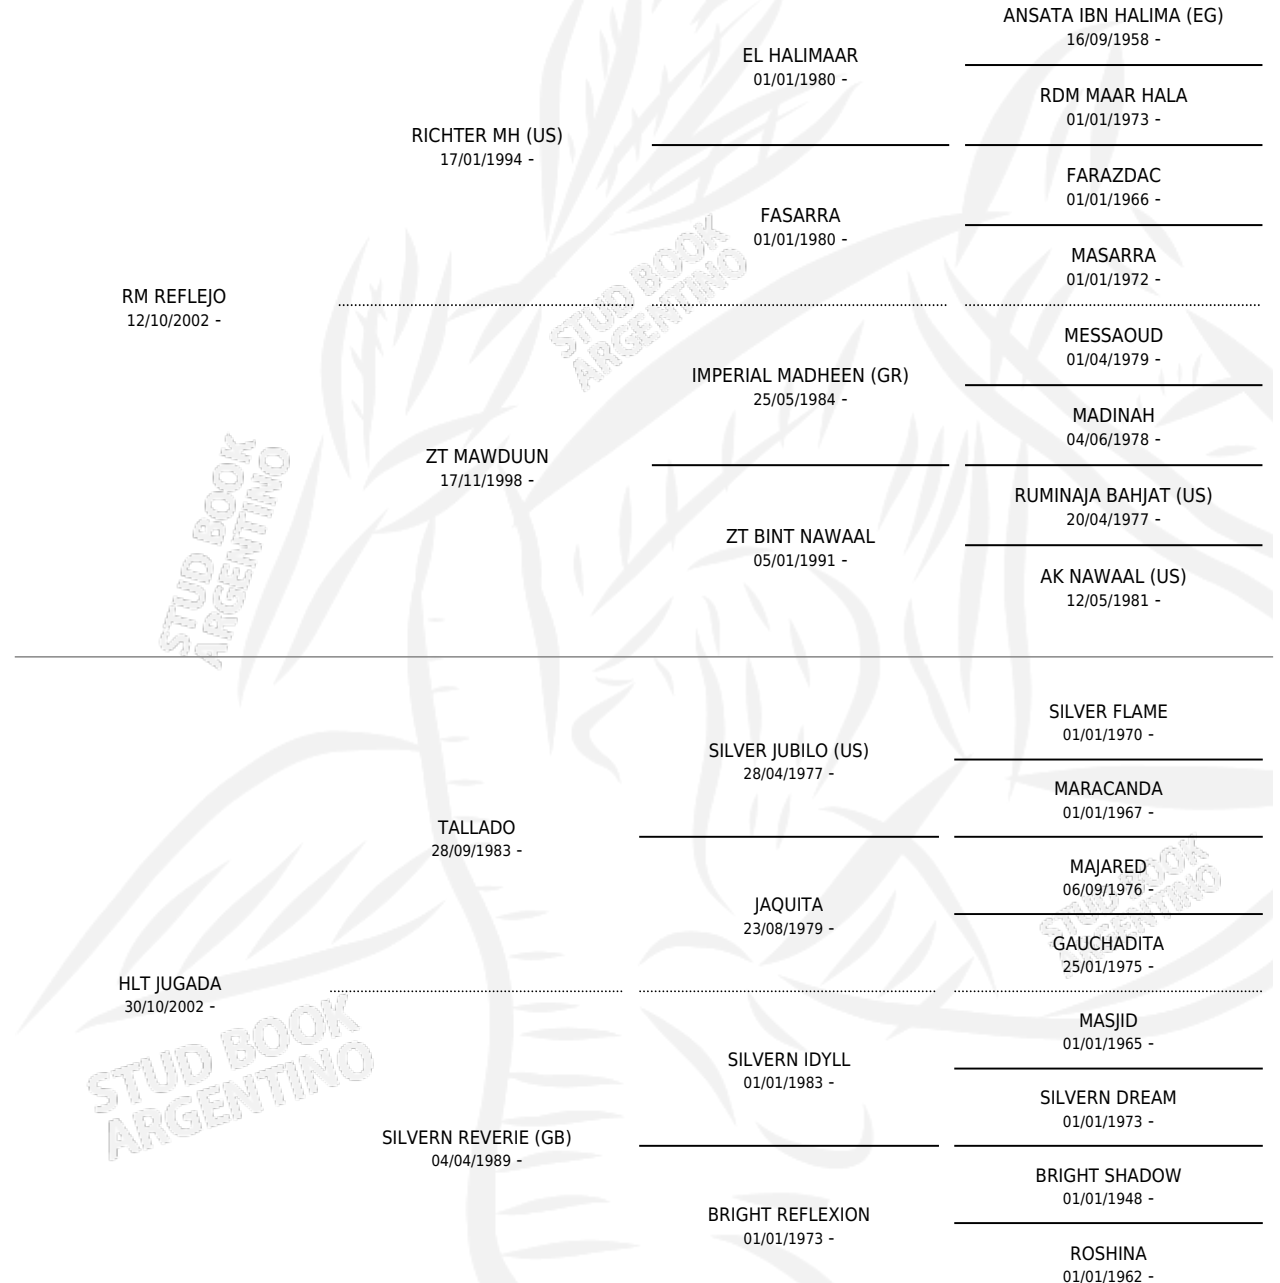

HLT RELATADA

por RM REFLEJO y HLT JUGADA por TALLADO

Argentina · Hembra · Tordillo · AP · 29/09/2015
Familia · Volumen 42

ESTADO

TIPIFICACIÓN SANGUÍNEA	X
TIPIFICACIÓN POR ADN	X
PASAPORTE	X
IDENTIFICACIÓN POR MICROCHIP	X
REPRODUCTOR	X

Lugar de nacimiento: Los Toros

Criador: Los Toros

PEDIGREE

HLT RELATADA

Datos oficiales del Stud Book Argentino

Documento generado el 05/05/2026

studbook.org.ar