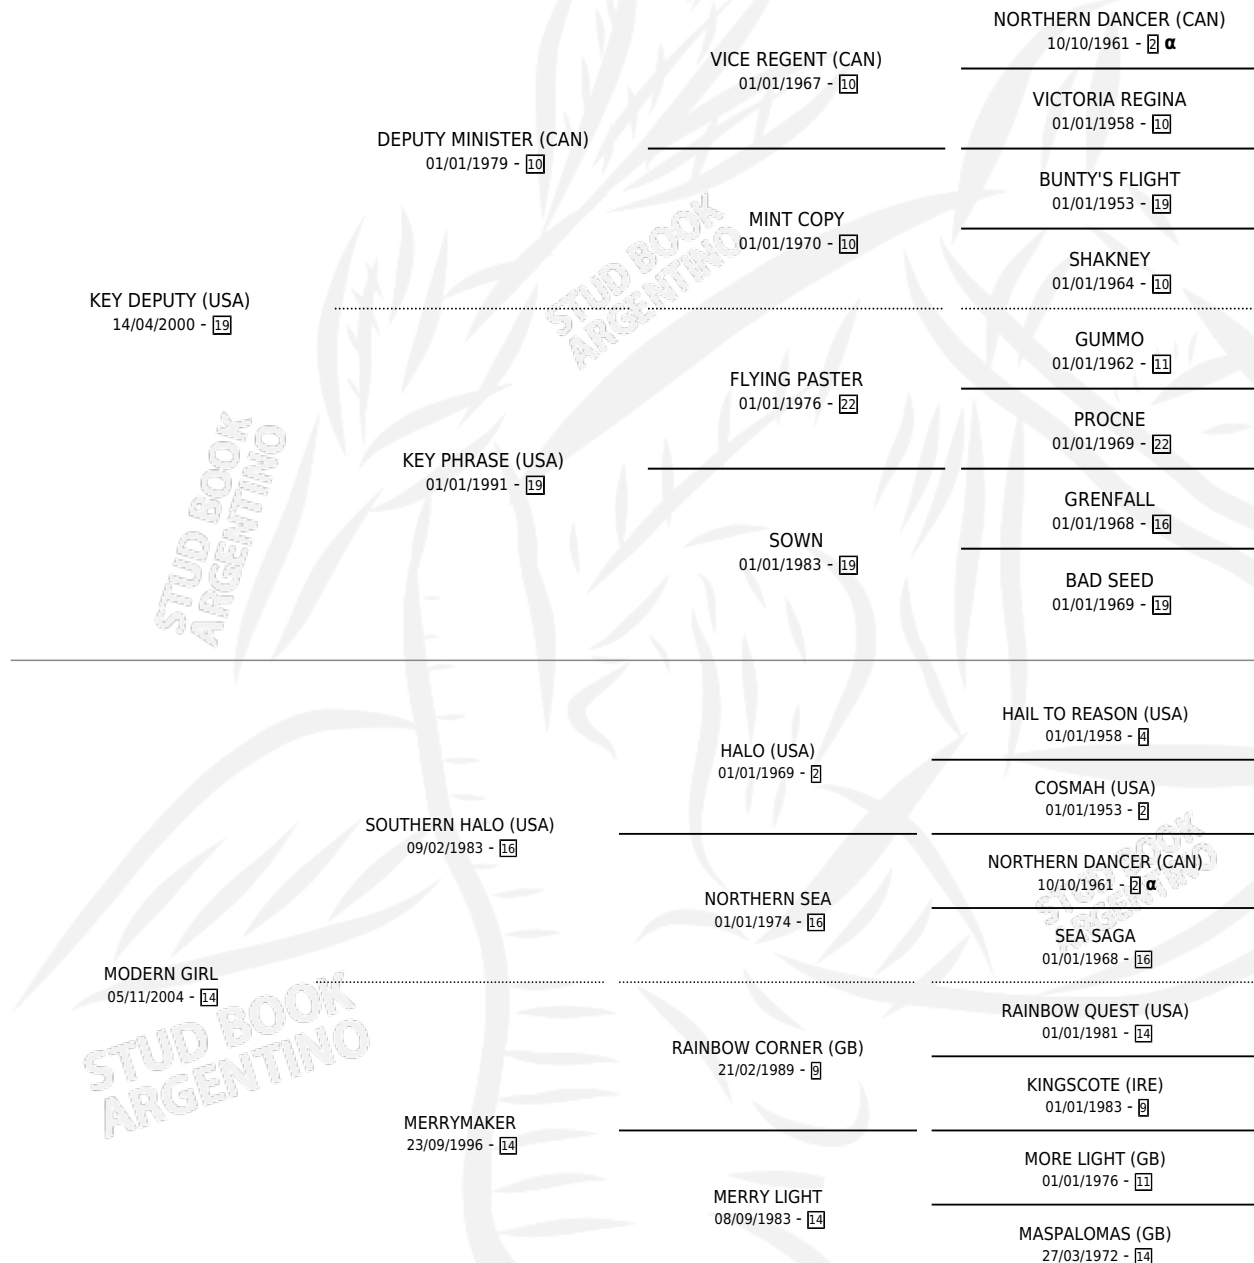

MODERN CHIC

por **KEY DEPUTY (USA)** y **MODERN GIRL** por **SOUTHERN HALO (USA)**

Argentina · Hembra · Zaino · SP · 02/09/2015
Familia 14-c · Volumen 42

ESTADO

TIPIFICACIÓN SANGUÍNEA	X
TIPIFICACIÓN POR ADN	✓
PASAPORTE	✓
IDENTIFICACIÓN POR MICROCHIP	✓
REPRODUCTOR	✓

Lugar de nacimiento: La Quebrada
Criador: La Quebrada

~

HIJOS

	MACHOS	HEMBRAS
4 NACIERON	2	2
SIN ACTUACIONES		

PEDIGREE

INBREEDING : α

CAMPAÑA

Solo carreras oficiales de Argentina