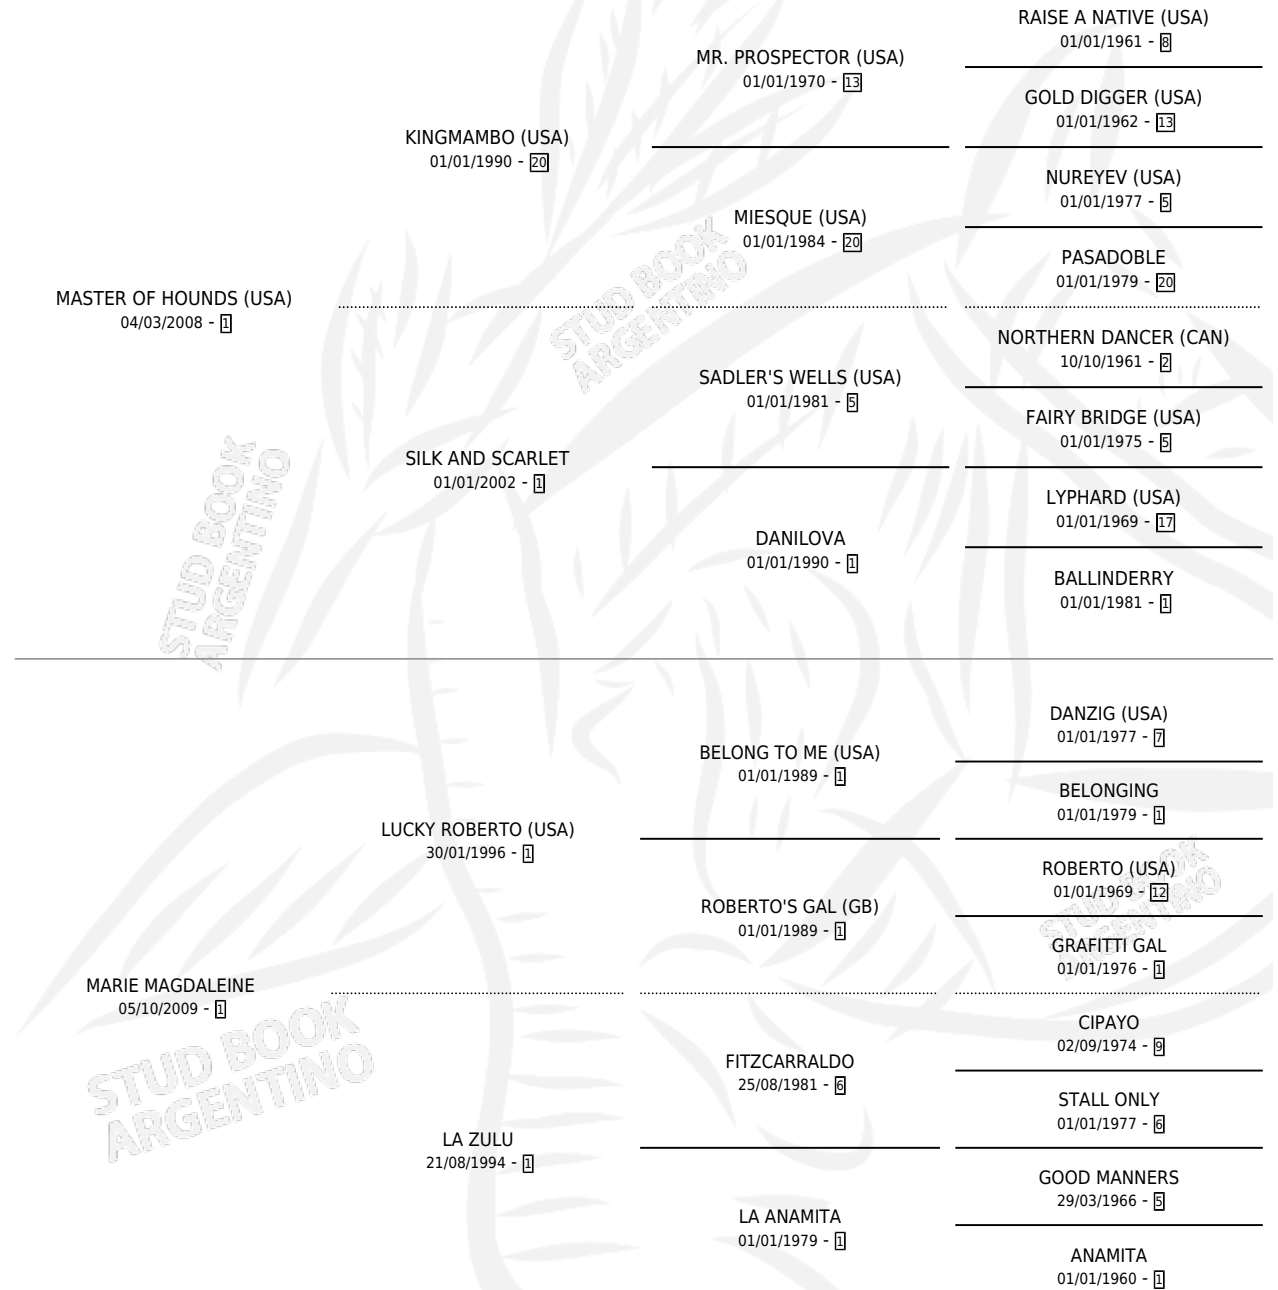

CHE VOLADOR

por **MASTER OF HOUNDS (USA)** y **MARIE MAGDALEINE**
por **LUCKY ROBERTO (USA)**

Argentina · Macho · Zaino · SP · 17/09/2015
Familia 1-e · Volumen 42

ESTADO

TIPIFICACIÓN SANGUÍNEA	X
TIPIFICACIÓN POR ADN	✓
PASAPORTE	✓
IDENTIFICACIÓN POR MICROCHIP	✓
REPRODUCTOR	X

Lugar de nacimiento: Vikeda

Criador: Losinno Patricio Francisco

PEDIGREE

CAMPAÑA

Solo carreras oficiales de Argentina

POR EDAD

EDAD	CC	1°	2°	3°	4°	5°	NP	CLC	CLG	CLCG1	CLGG1	IMPORTE	GANANCIA / CC
3 AÑOS	1	0	0	0	0	0	1	0	0	0	0	\$0	\$0
TOTALES	1	0	0	0	0	0	1	0	0	0	0	\$0	\$0
%		0.0%	0.0%	0.0%	0.0%	0.0%	100%	0.0%	0.0%	0.0%	0.0%		