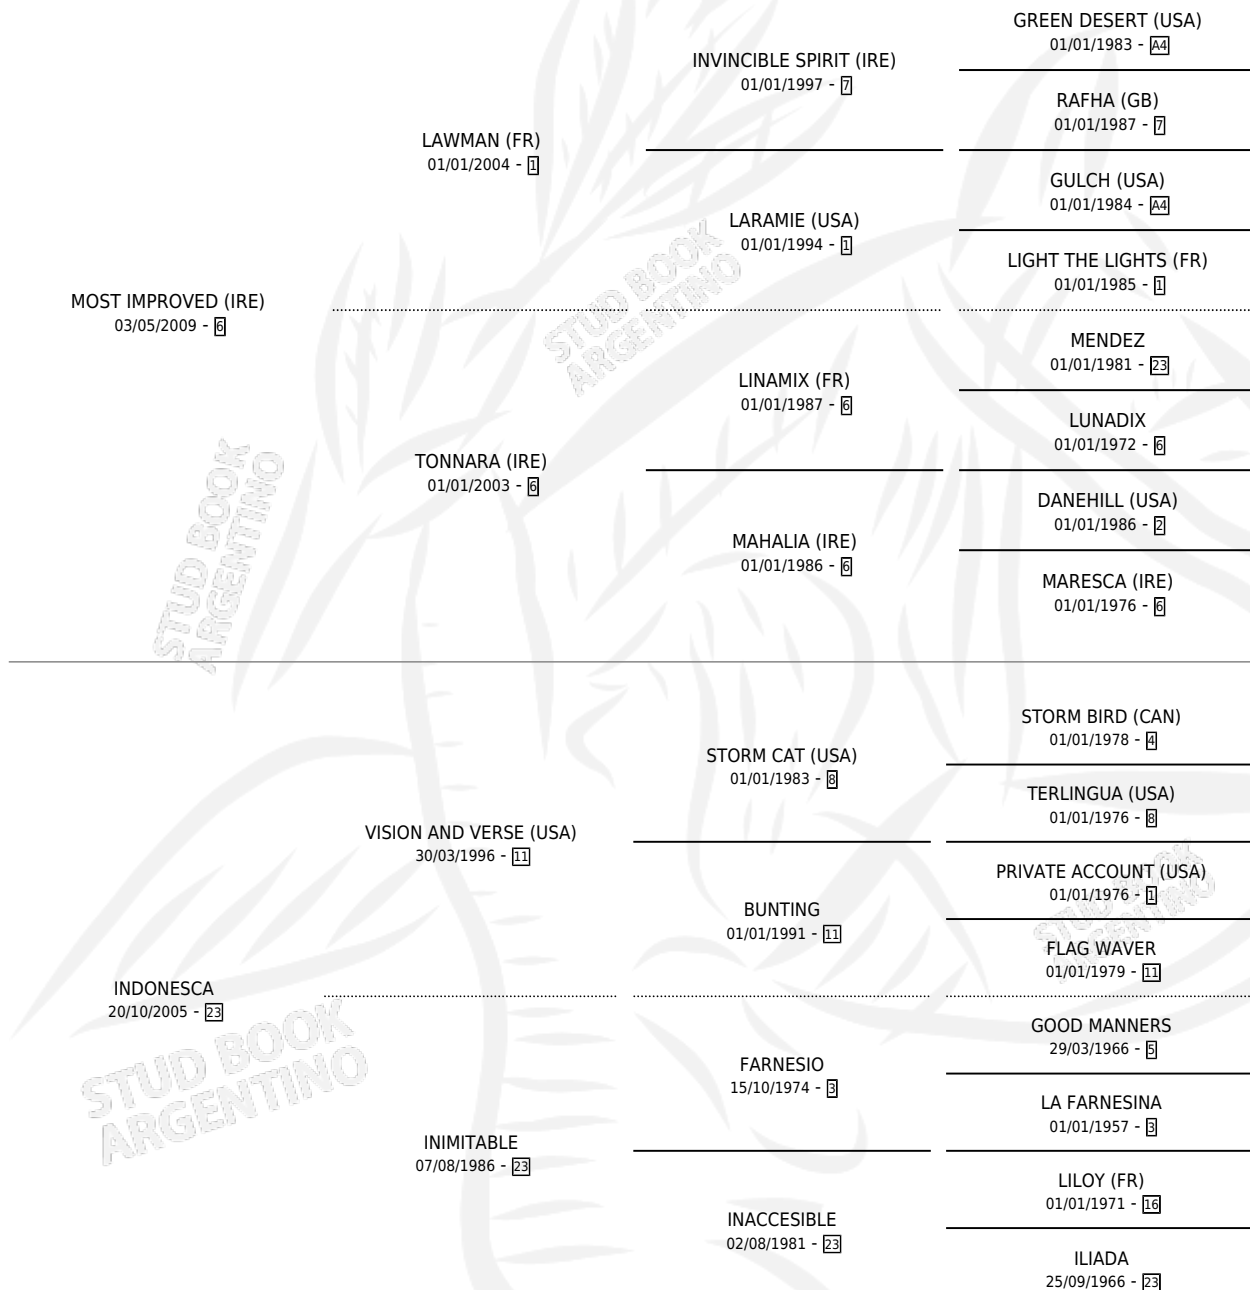

INGIURIA

por **MOST IMPROVED (IRE)** y **INDONESCA** por **VISION AND VERSE (USA)**

Argentina · Hembra · Zaino · SP · 13/09/2015
Familia 23-a · Volumen 42

ESTADO

TIPIFICACIÓN SANGUÍNEA	X
TIPIFICACIÓN POR ADN	✓
PASAPORTE	✓
IDENTIFICACIÓN POR MICROCHIP	✓
REPRODUCTOR	✓

Lugar de nacimiento: Vacacion
Criador: Vacacion

~

HIJOS

	MACHOS	HEMBRAS
1 NACIERON	1	0
SIN ACTUACIONES		

PEDIGREE

CAMPAÑA

Solo carreras oficiales de Argentina

POR EDAD