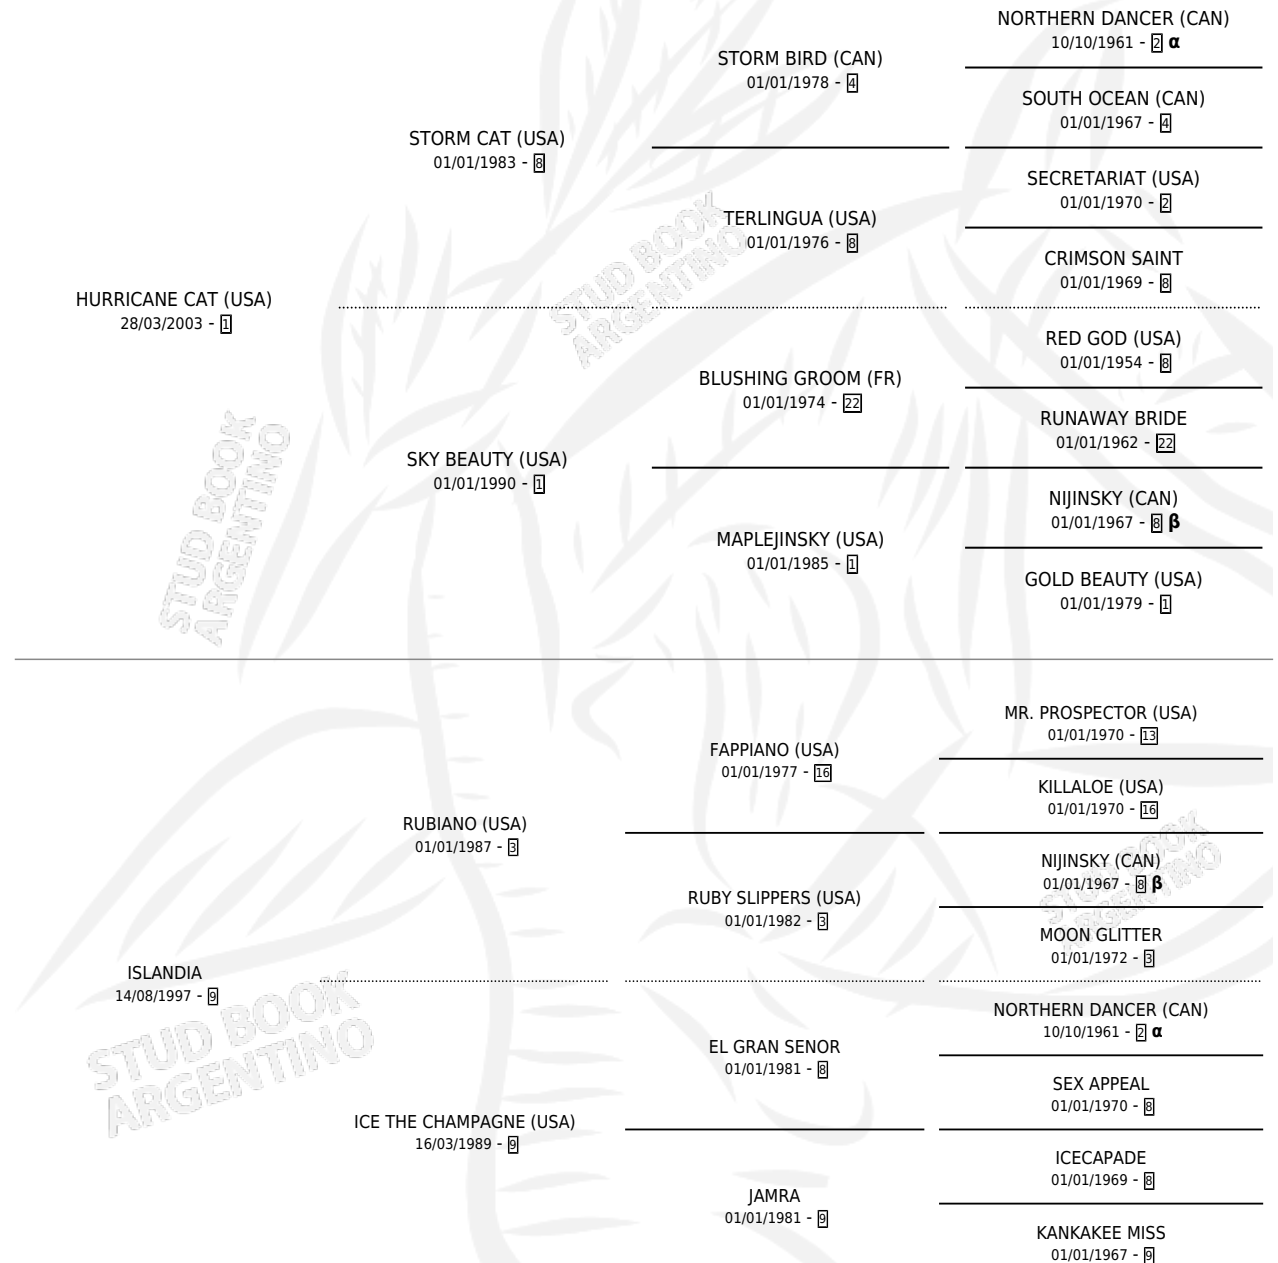

ISLANDIO

por HURRICANE CAT (USA) y ISLANDIA por RUBIANO (USA)

Argentina · Macho · Zaino · SP · 10/09/2015
Familia 9 · Volumen 42

ESTADO

TIPIFICACIÓN SANGUÍNEA	X
TIPIFICACIÓN POR ADN	✓
PASAPORTE	✓
IDENTIFICACIÓN POR MICROCHIP	✓
REPRODUCTOR	X

Lugar de nacimiento: Vacacion
Criador: Vacacion

PEDIGREE

INBREEDING : α, β

CAMPAÑA

Solo carreras oficiales de Argentina

POR EDAD

EDAD	CC	1°	2°	3°	4°	5°	NP	CLC	CLG	CLCG1	CLGG1	IMPORTE	GANANCIA / CC
2 AÑOS	1	0	0	1	0	0	0	0	0	0	0	\$25,200	\$25,200
3 AÑOS	8	1	2	2	0	0	3	1	0	0	0	\$481,150	\$60,144
4 AÑOS	4	1	0	0	0	1	2	3	0	2	0	\$332,000	\$83,000
5 AÑOS	5	0	0	0	0	0	5	2	0	1	0	\$0	\$0
6 AÑOS	6	0	0	0	0	0	6	1	0	0	0	\$0	\$0
7 AÑOS	1	0	0	0	0	0	1	0	0	0	0	\$0	\$0
TOTALES	25	2	2	3	0	1	17	7	0	3	0	\$838,350	\$33,534
%		8.0%	8.0%	12.0%	0.0%	4.0%	68.0%	28.0%	0.0%	42.9%	0.0%		

Ganador de 2 carreras en San Isidro - \$838,350, a los 3 y 4 años.

POR DISTANCIA

HIPODROMO	CC	1°	2°	3°	4°	5°	NP	CLC	CLG	CLCG1	CLGG1	IMPORTE
PALERMO	6	0	1	1	0	0	4	1	0	1	0	\$156,750
1200 MTS	1	0	0	0	0	0	1	0	0	0	0	\$0
1600 MTS	1	0	0	0	0	0	1	0	0	0	0	\$0
2000 MTS	2	0	0	0	0	0	2	1	0	1	0	\$0
2200 MTS	2	0	1	1	0	0	0	0	0	0	0	\$156,750
SAN ISIDRO	17	2	1	2	0	1	11	5	0	2	0	\$681,600
2000 MTS	8	2	1	1	0	0	4	1	0	0	0	\$467,900
1600 MTS	3	0	0	0	0	0	3	0	0	0	0	\$0
2400 MTS	4	0	0	0	0	1	3	4	0	2	0	\$188,500
1400 MTS	2	0	0	1	0	0	1	0	0	0	0	\$25,200
ROSARIO	2	0	0	0	0	0	2	0	0	0	0	\$0
1600 MTS	1	0	0	0	0	0	1	0	0	0	0	\$0
1200 MTS	1	0	0	0	0	0	1	0	0	0	0	\$0