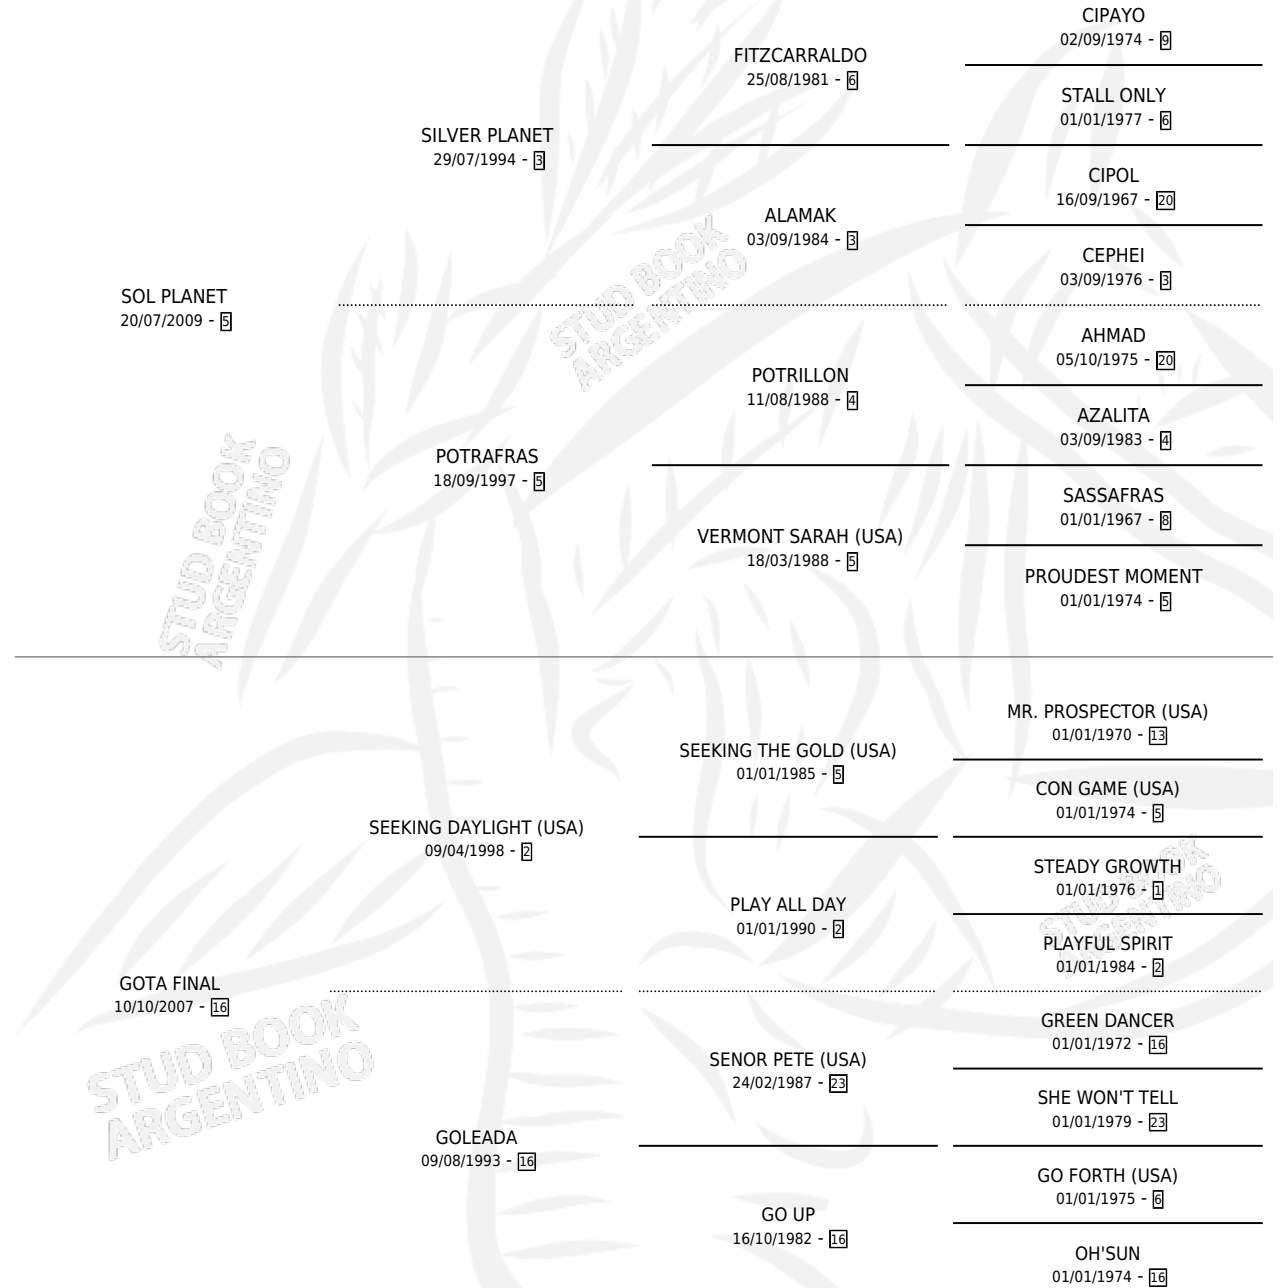

SOL MAGICO

por SOL PLANET y GOTA FINAL por SEEKING DAYLIGHT (USA)

Argentina · Macho · Zaino · SP · 07/09/2015
Familia 16-d · Volumen 42

ESTADO

TIPIFICACIÓN SANGUÍNEA	X
TIPIFICACIÓN POR ADN	✓
PASAPORTE	✓
IDENTIFICACIÓN POR MICROCHIP	✓
REPRODUCTOR	X

Lugar de nacimiento: Nimanor
Criador: Nimanor

PEDIGREE

CAMPAÑA

Solo carreras oficiales de Argentina

POR EDAD

EDAD	CC	1°	2°	3°	4°	5°	NP	CLC	CLG	CLCG1	CLGG1	IMPORTE	GANANCIA / CC
2 AÑOS	2	0	0	1	0	1	0	0	0	0	0	\$35,800	\$17,900
TOTALES	2	0	0	1	0	1	0	0	0	0	0	\$35,800	\$17,900
%		0.0%	0.0%	50.0%	0.0%	50.0%	0.0%	0.0%	0.0%	0.0%	0.0%		