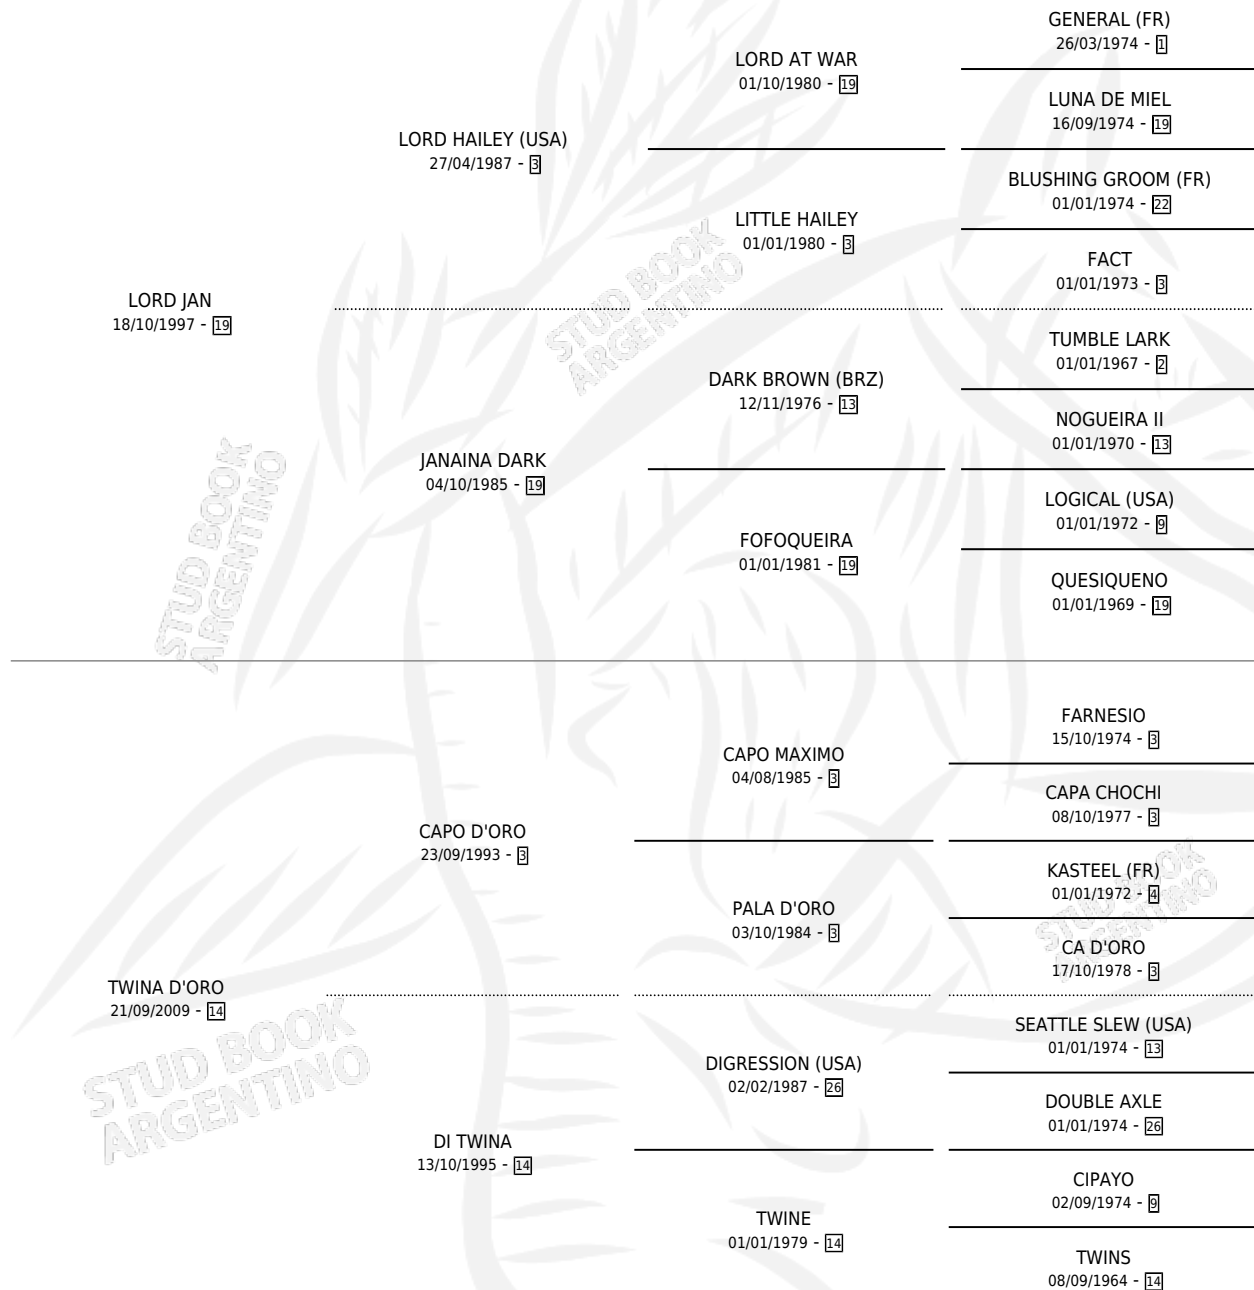

LADY TWINA

por LORD JAN y TWINA D'ORO por CAPO D'ORO

Argentina · Hembra · Alazan · SP · 04/09/2015
Familia 14-c · Volumen 42

ESTADO

TIPIFICACIÓN SANGUÍNEA	X
TIPIFICACIÓN POR ADN	✓
PASAPORTE	✓
IDENTIFICACIÓN POR MICROCHIP	✓
REPRODUCTOR	X

Lugar de nacimiento: Ranquel

Criador: Ranquel

PEDIGREE