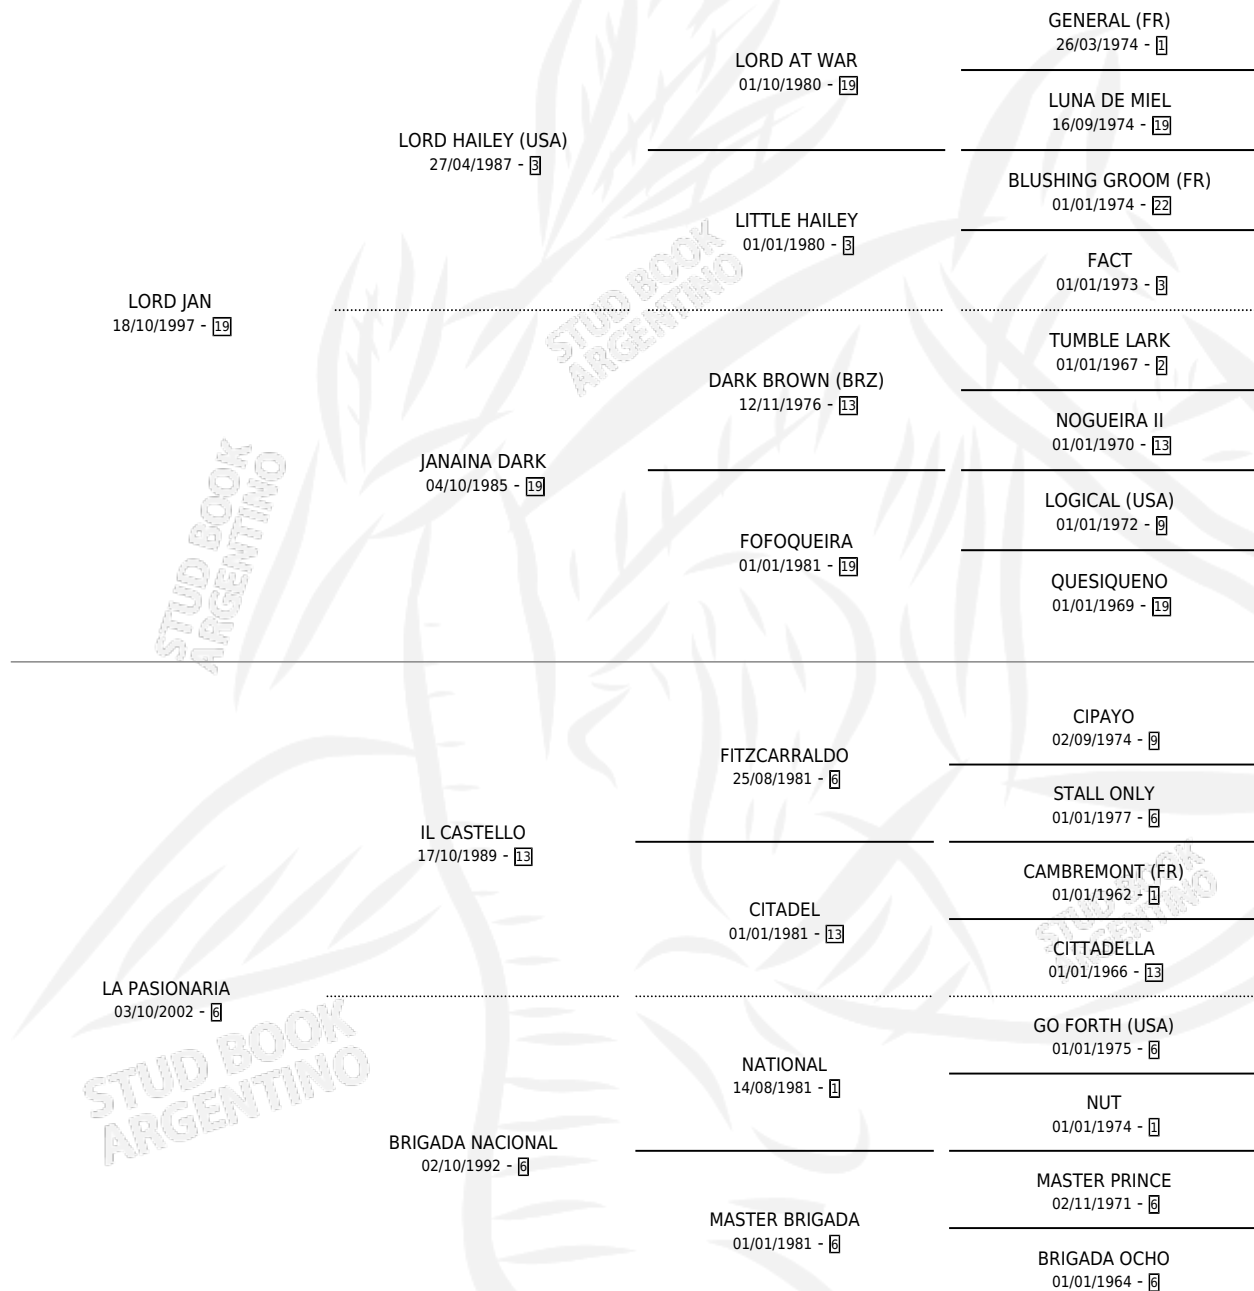

LORD CARDAL

por LORD JAN y LA PASIONARIA por IL CASTELLO

Argentina · Macho · Zaino · SP · 26/09/2015
Familia 6-f · Volumen 42

ESTADO

TIPIFICACIÓN SANGUÍNEA	X
TIPIFICACIÓN POR ADN	✓
PASAPORTE	✓
IDENTIFICACIÓN POR MICROCHIP	✓
REPRODUCTOR	X

Lugar de nacimiento: Ranquel

Criador: Ranquel

PEDIGREE

LORD CARDAL

Datos oficiales del Stud Book Argentino

Documento generado el 09/05/2026

studbook.org.ar