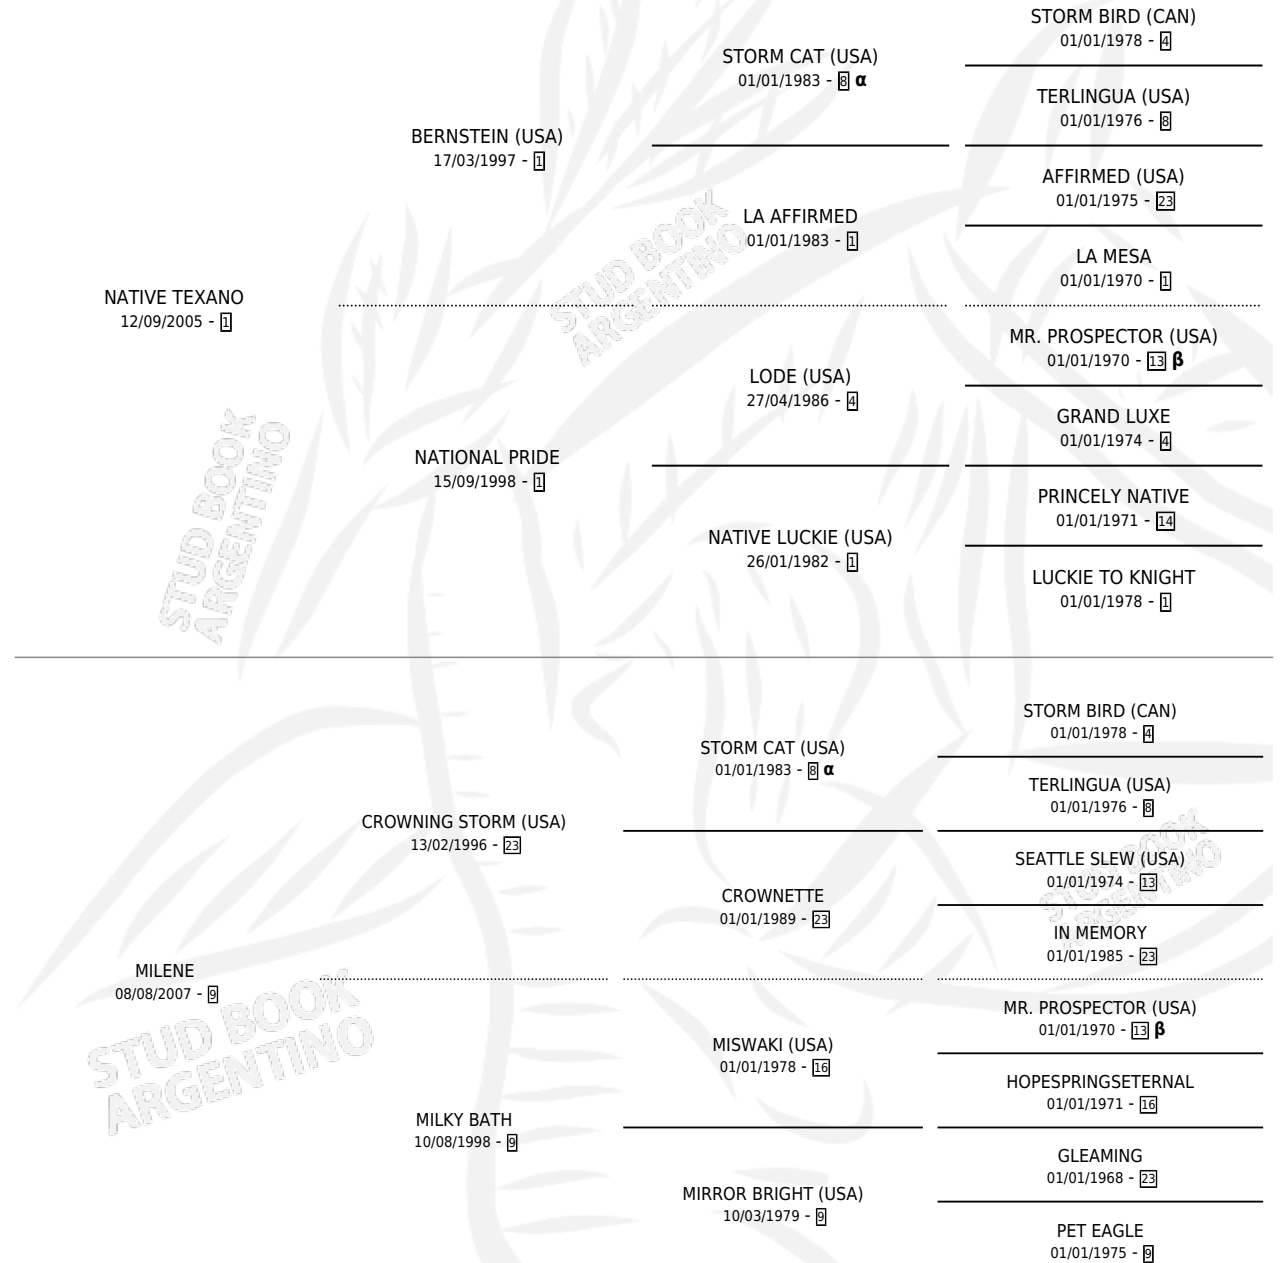

STORM PICAFLOR

por **NATIVE TEXANO** y **MILENE** por **CROWNING STORM (USA)**

Argentina · Macho · Alazan · SP · 26/09/2015
Familia 9-c · Volumen 42

ESTADO

TIPIFICACIÓN SANGUÍNEA	X
TIPIFICACIÓN POR ADN	✓
PASAPORTE	✓
IDENTIFICACIÓN POR MICROCHIP	✓
REPRODUCTOR	X

Lugar de nacimiento: Ranquel
Criador: Ranquel

PEDIGREE

INBREEDING : α,β

STORM PICAFLOR

Datos oficiales del Stud Book Argentino

Documento generado el 27/04/2026

studbook.org.ar