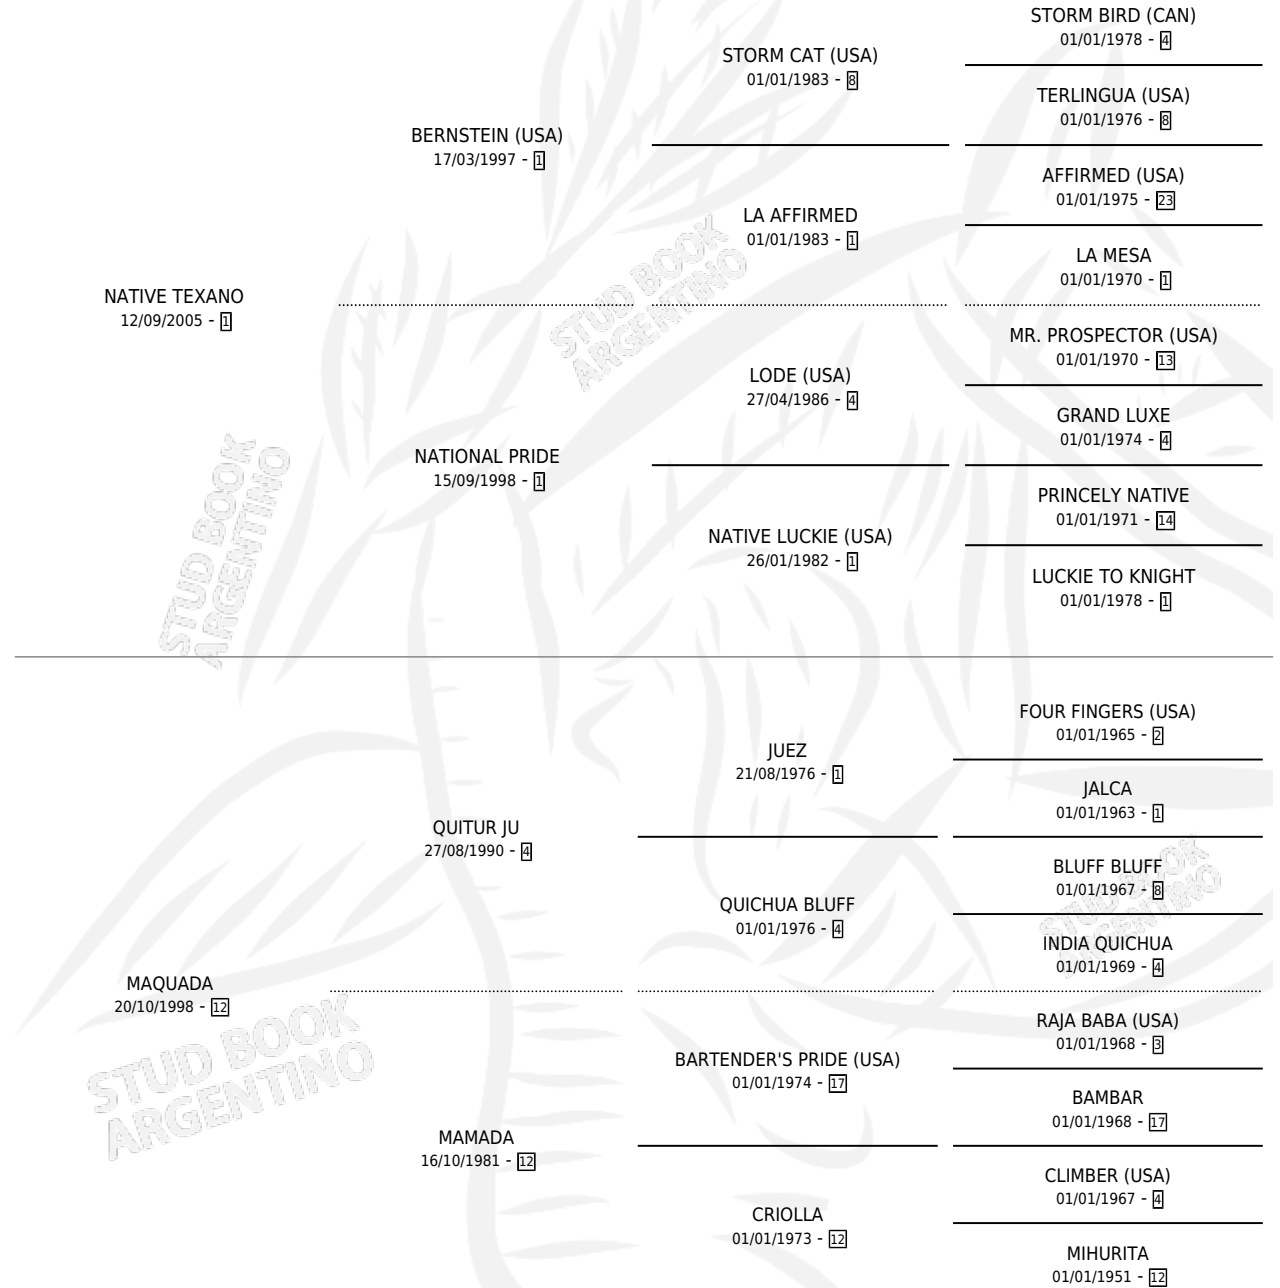

# STORMY MARIPOSA

por NATIVE TEXANO y MAQUADA por QUITUR JU

Argentina · Hembra · Zaino Doradillo · SP · 29/09/2015  
Familia 12-b · Volumen 42

## ESTADO

TIPIFICACIÓN SANGUÍNEA	X
TIPIFICACIÓN POR ADN	✓
PASAPORTE	✓
IDENTIFICACIÓN POR MICROCHIP	✓
REPRODUCTOR	X

**Lugar de nacimiento:** Ranquel

**Criador:** Ranquel

## PEDIGREE