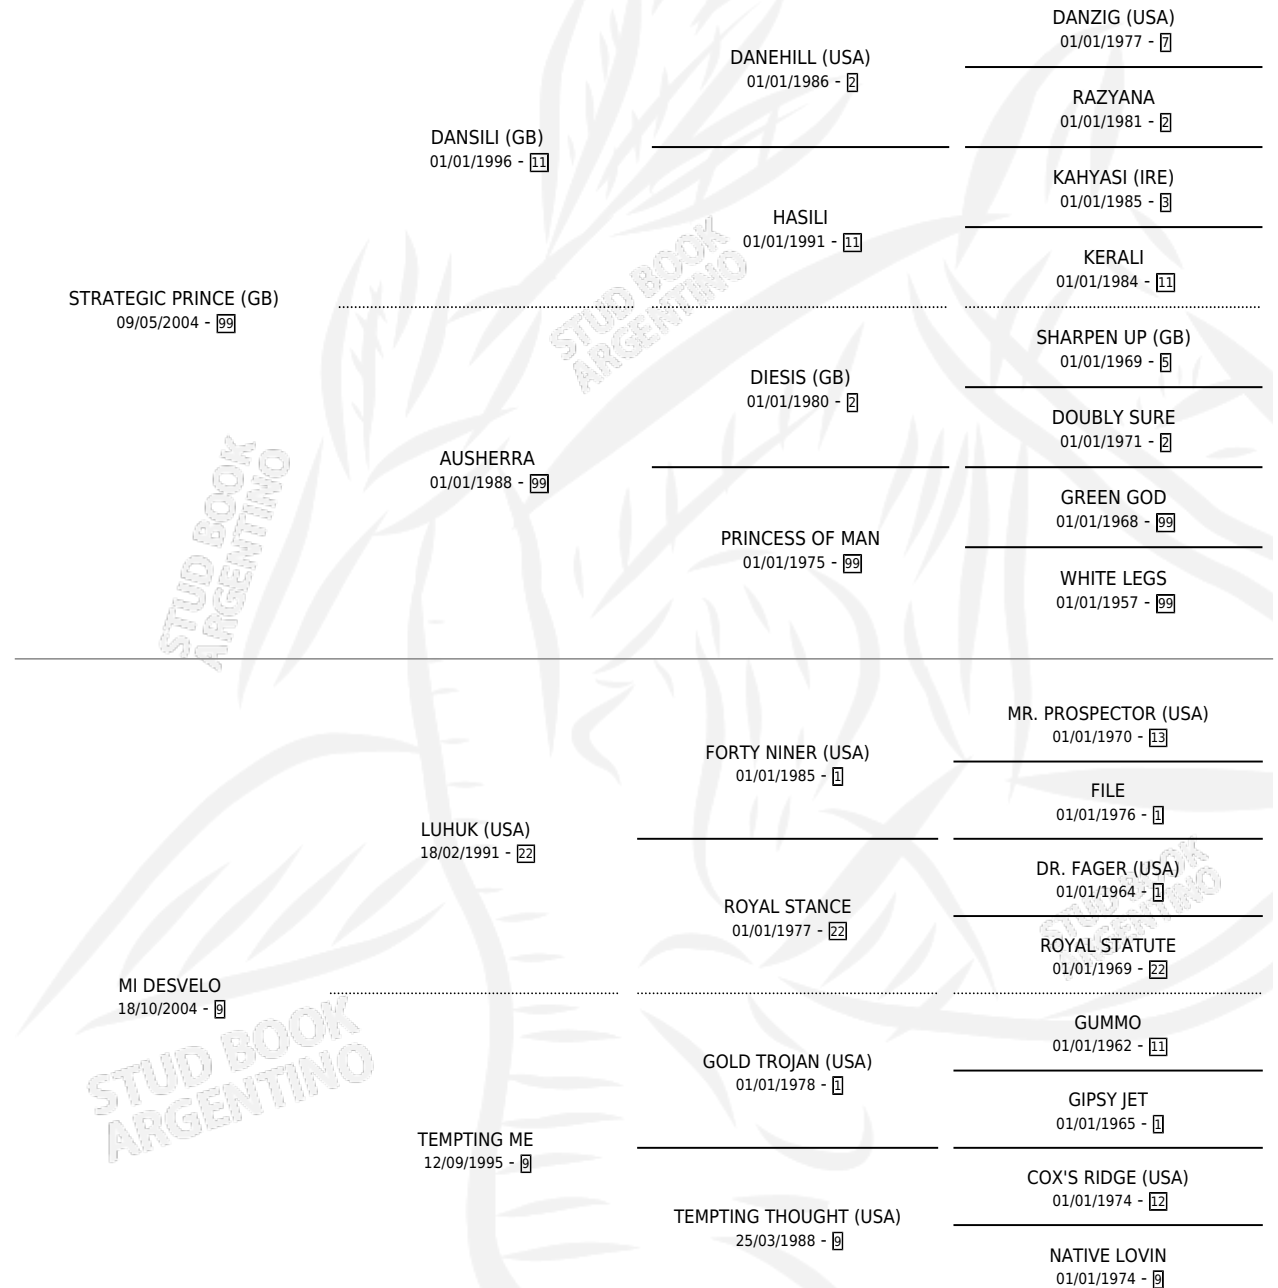

APACHE

por **STRATEGIC PRINCE (GB)** y **MI DESVELO** por **LUHUK (USA)**

Argentina · Macho · Zaino · SP · 19/09/2015
Familia 9-b · Volumen 42

ESTADO

TIPIFICACIÓN SANGUÍNEA	X
TIPIFICACIÓN POR ADN	✓
PASAPORTE	✓
IDENTIFICACIÓN POR MICROCHIP	✓
REPRODUCTOR	X

Lugar de nacimiento: Green And Black
Criador: Green And Black

PEDIGREE

CAMPAÑA

Solo carreras oficiales de Argentina

POR EDAD

EDAD	CC	1°	2°	3°	4°	5°	NP	CLC	CLG	CLCG1	CLGG1	IMPORTE	GANANCIA / CC
3 AÑOS	2	0	1	1	0	0	0	0	0	0	0	\$93,500	\$46,750
4 AÑOS	1	0	0	0	0	0	1	0	0	0	0	\$0	\$0
TOTALES	3	0	1	1	0	0	1	0	0	0	0	\$93,500	\$31,167
%		0.0%	33.3%	33.3%	0.0%	0.0%	33.3%	0.0%	0.0%	0.0%	0.0%		