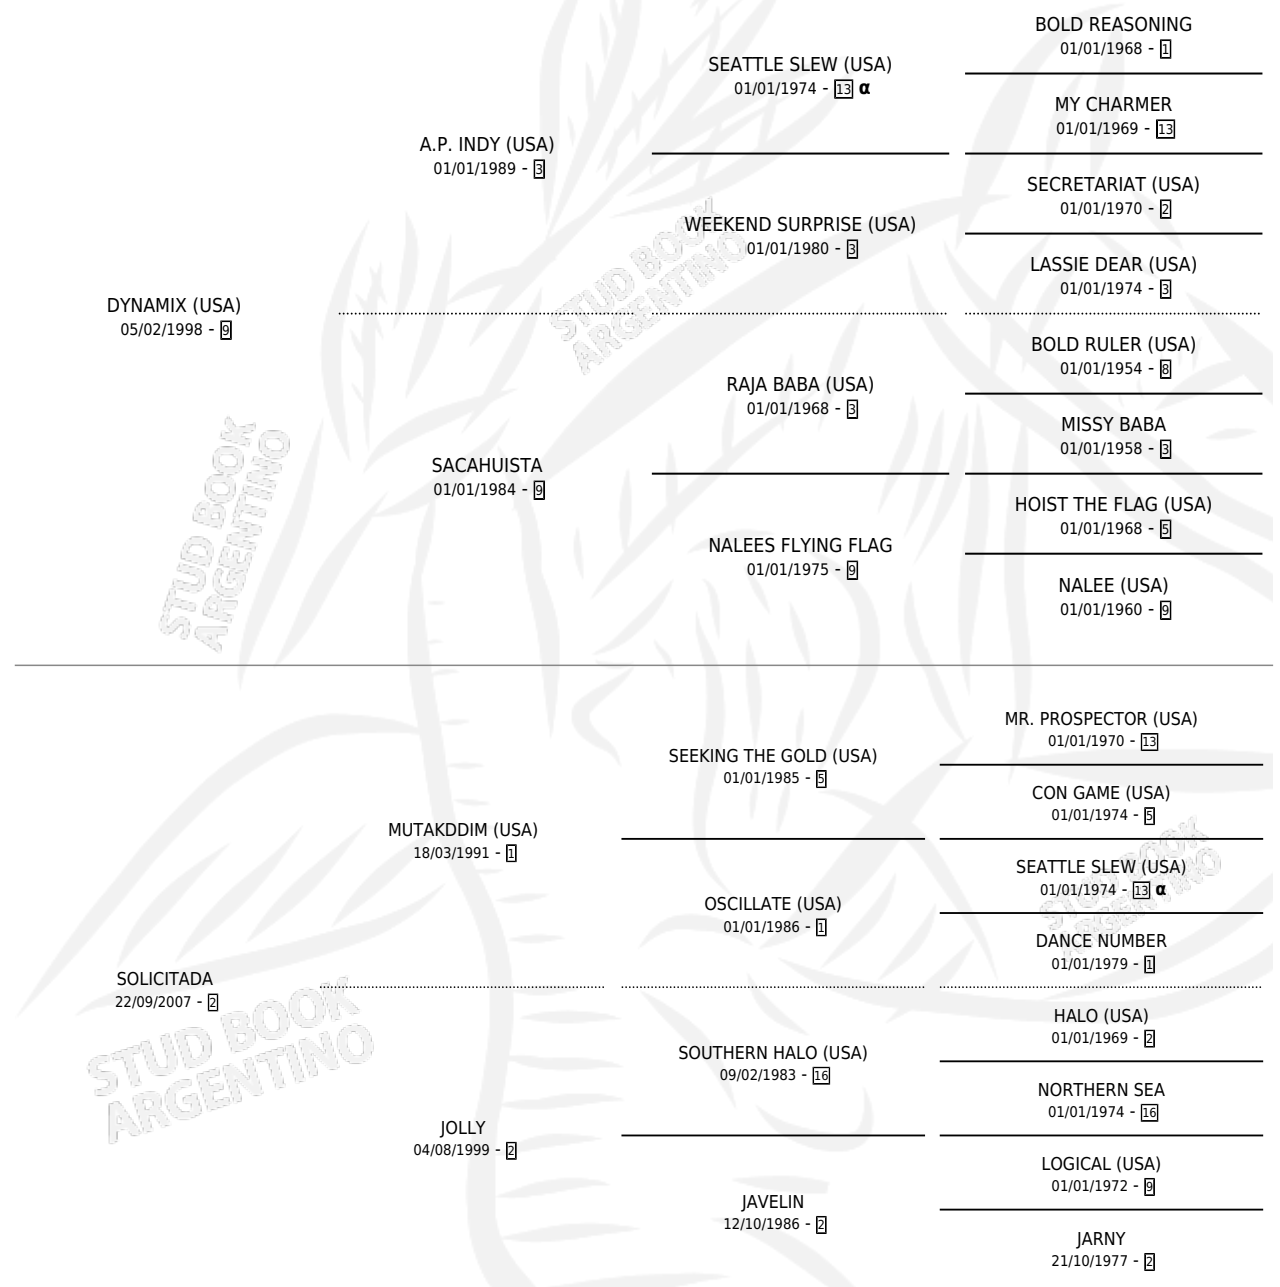

Lugar de nacimiento: Green And Black
Criador: Green And Black

~

HIJOS

	MACHOS	HEMBRAS
1 NACIERON	1	0
SIN ACTUACIONES		

PEDIGREE

INBREEDING : α

CAMPAÑA

Solo carreras oficiales de Argentina