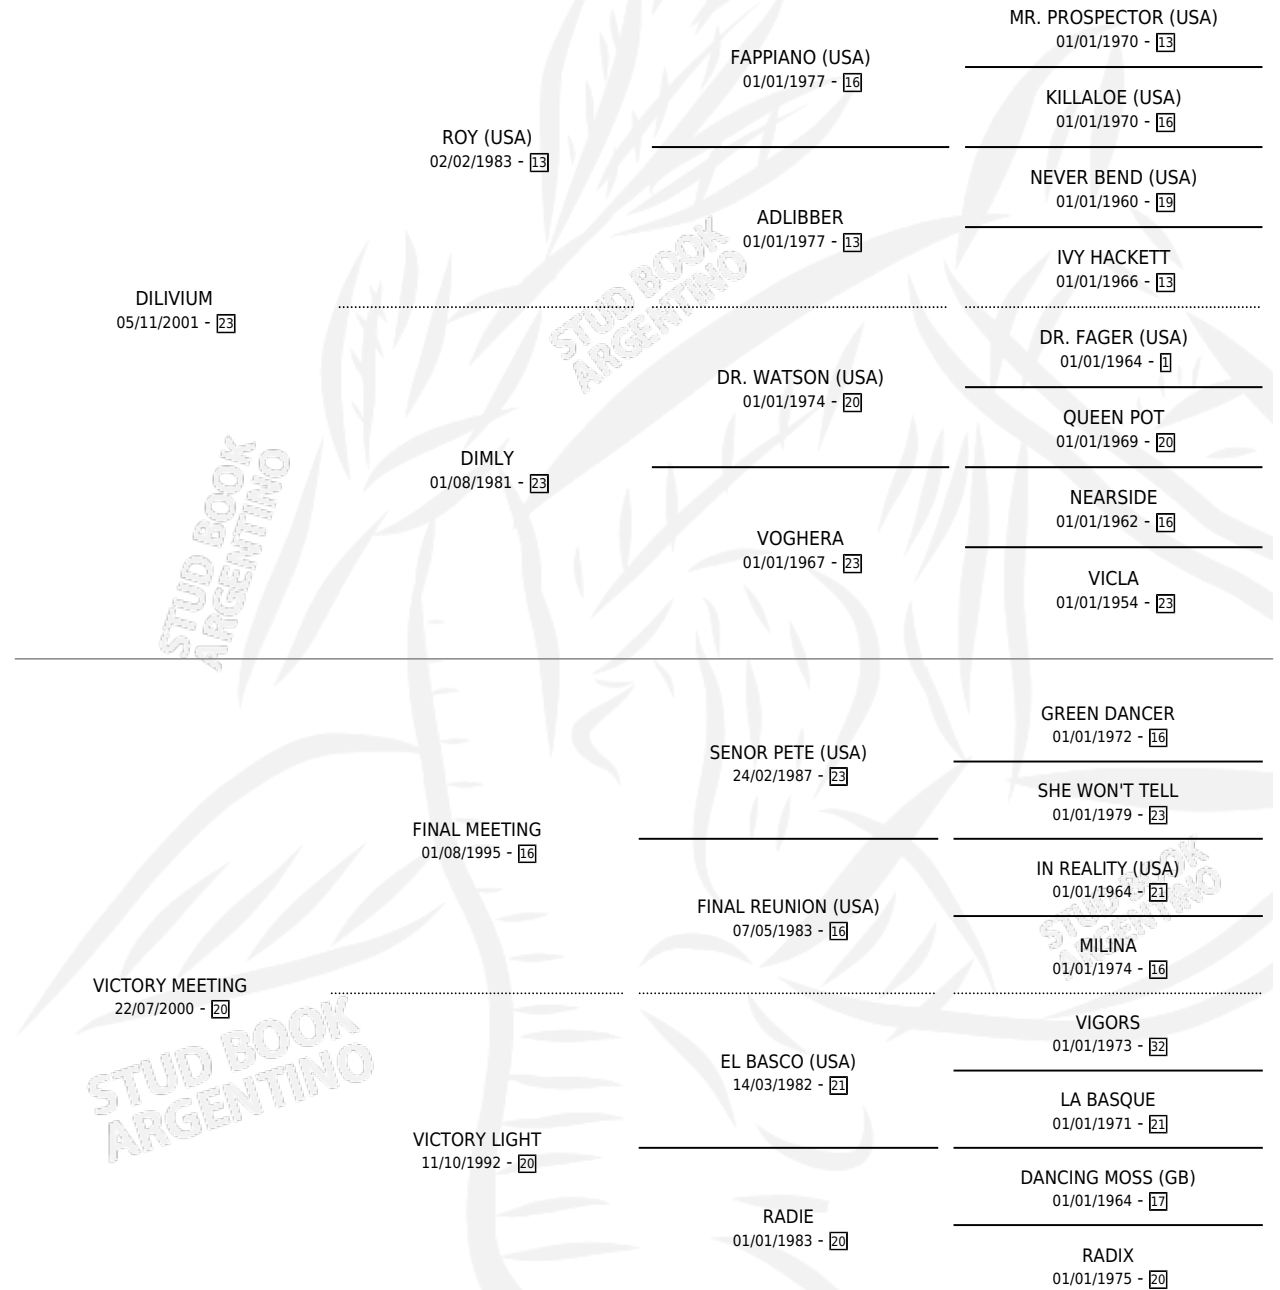

Lugar de nacimiento: L Argent

Criador: L Argent

~

HIJOS

	MACHOS	HEMBRAS
1 NACIERON	0	1
SIN ACTUACIONES		

PEDIGREE

CAMPAÑA

Solo carreras oficiales de Argentina