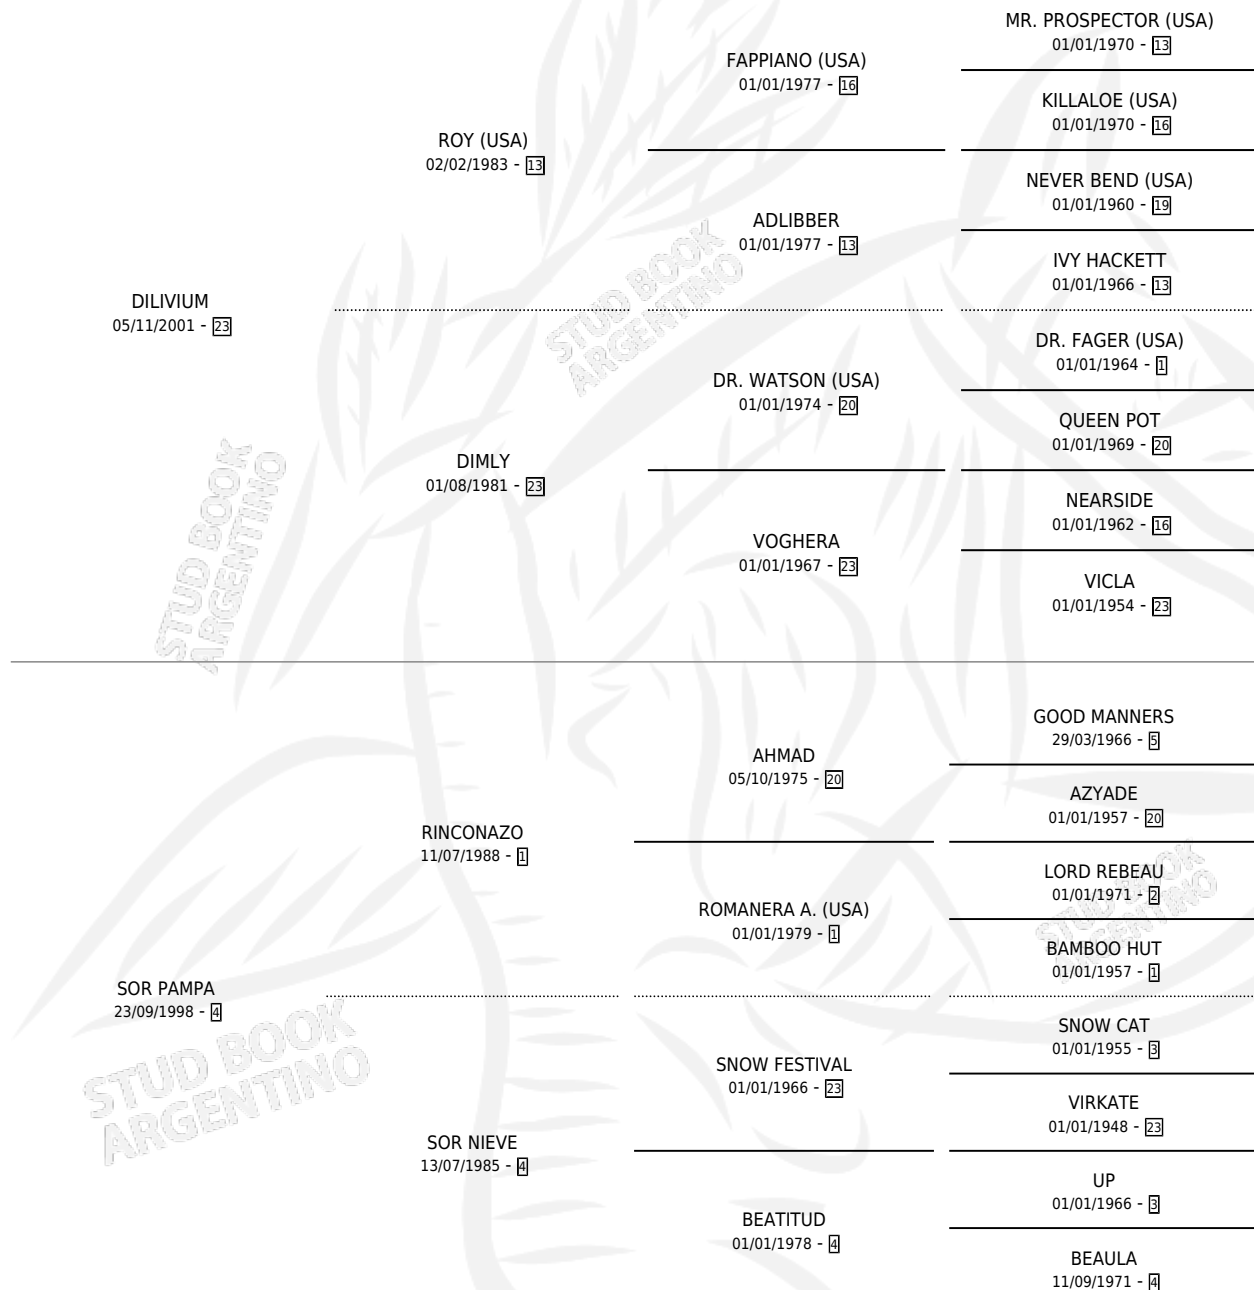

LAS PAMPAS

por DILIVIUM y SOR PAMPA por RINCONAZO

Argentina · Hembra · Zaino · SP · 04/10/2015
Familia 4-k · Volumen 42

ESTADO

TIPIFICACIÓN SANGUÍNEA	X
TIPIFICACIÓN POR ADN	✓
PASAPORTE	✓
IDENTIFICACIÓN POR MICROCHIP	✓
REPRODUCTOR	X

Lugar de nacimiento: L Argent

Criador: L Argent

PEDIGREE