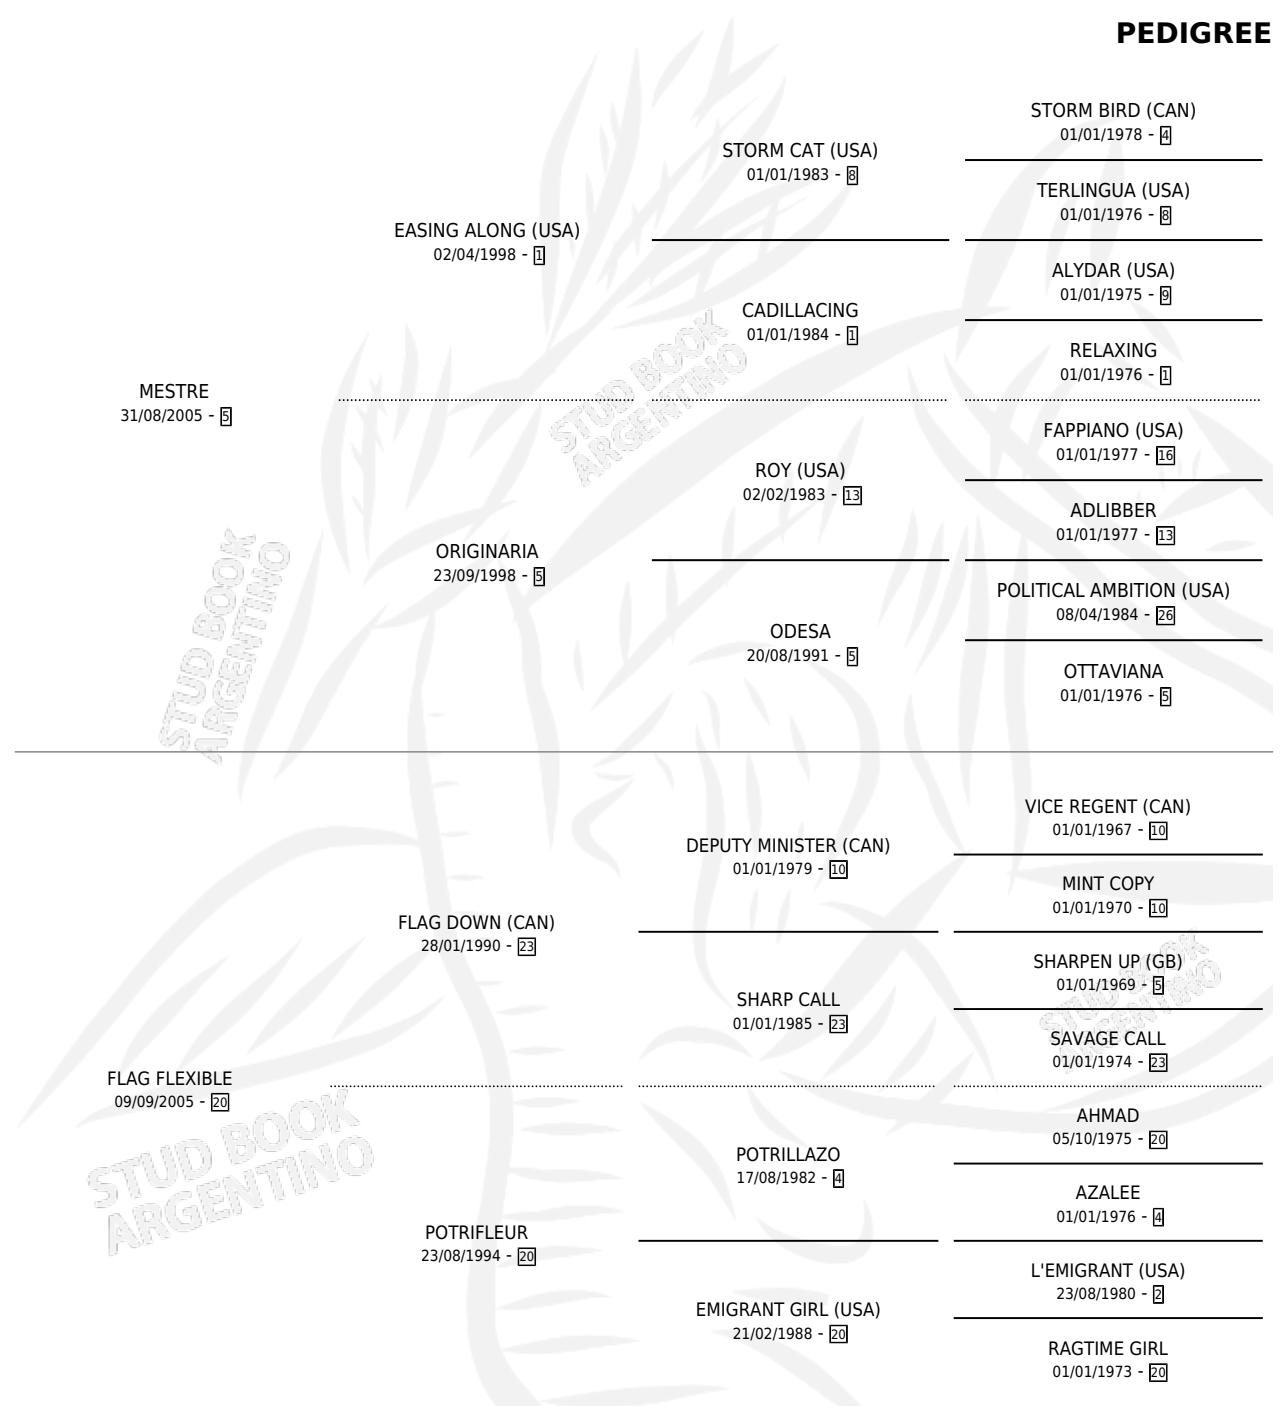

UN POBRE TIPO

por MESTRE y FLAG FLEXIBLE por FLAG DOWN (CAN)

Argentina · Macho · Alazan · SP · 13/09/2015
Familia 20-a · Volumen 42

ESTADO

TIPIFICACIÓN SANGUÍNEA	X
TIPIFICACIÓN POR ADN	X
PASAPORTE	X
IDENTIFICACIÓN POR MICROCHIP	X
REPRODUCTOR	X

Lugar de nacimiento: El Vasco Dos
Criador: Prado Galeano Fabio Luis

PEDIGREE

UN POBRE TIPO

Datos oficiales del Stud Book Argentino

Documento generado el 04/05/2026

studbook.org.ar