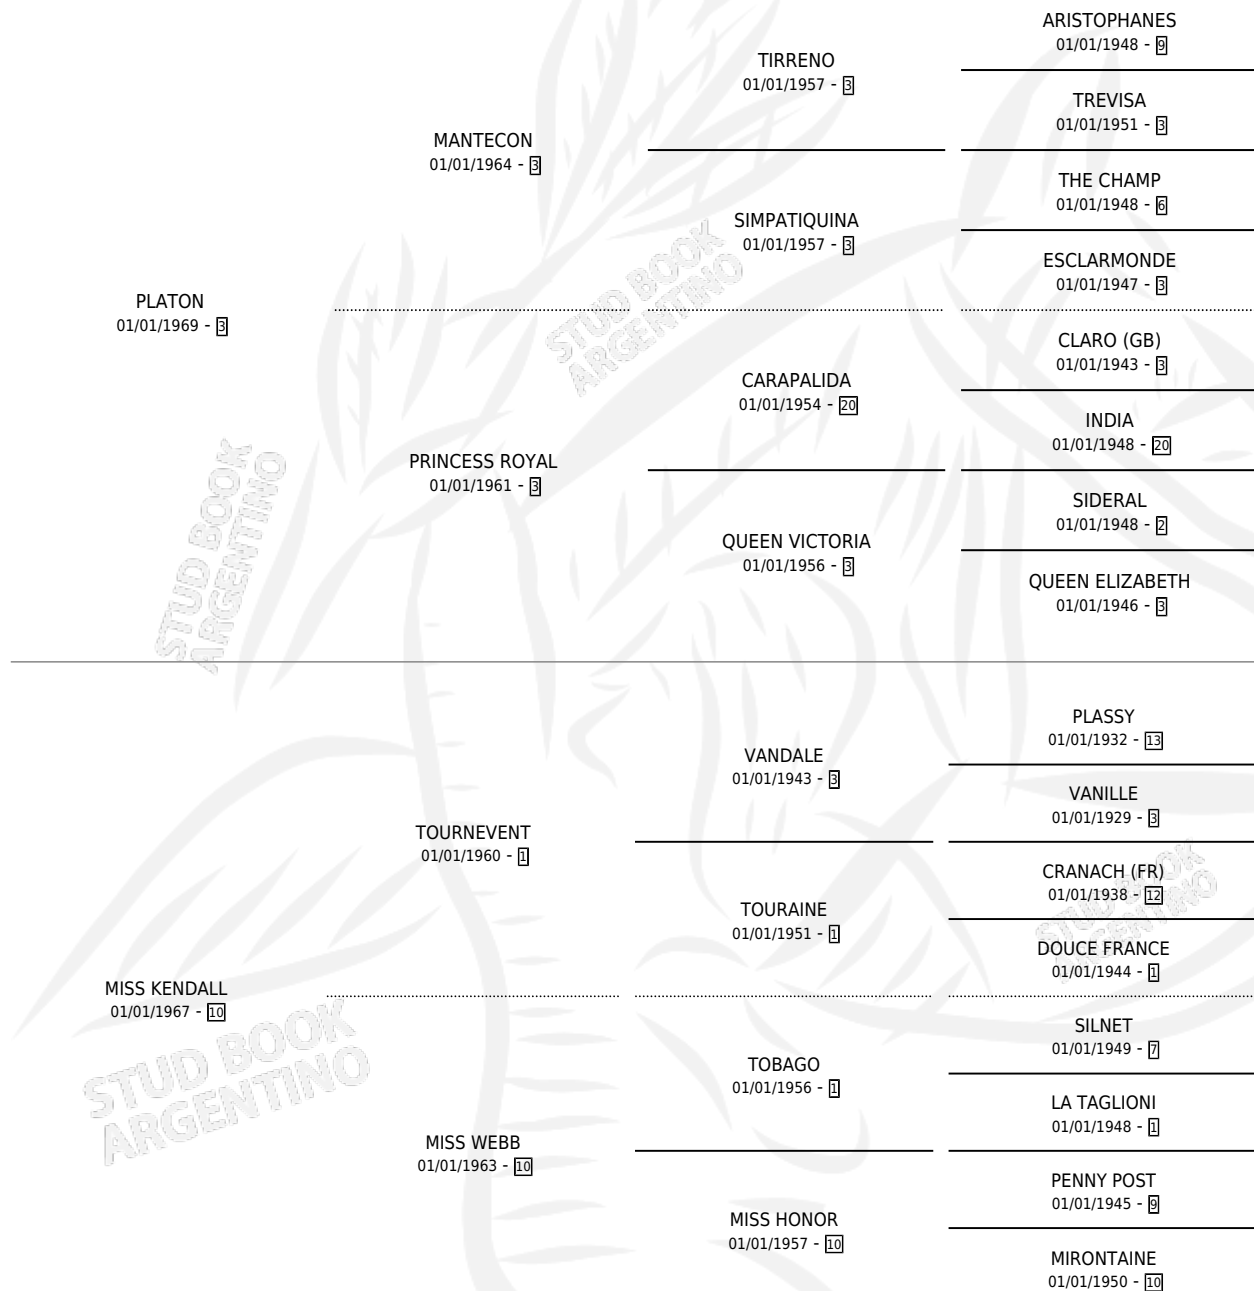

PONELE

por **PLATON** y **MISS KENDALL** por **TOURNEVENT**

Argentina · Macho · Zaino · SP · 31/10/1976
Familia 10-d · Volumen 29

ESTADO

TIPIFICACIÓN SANGUÍNEA	X
TIPIFICACIÓN POR ADN	X
PASAPORTE	X
IDENTIFICACIÓN POR MICROCHIP	X
REPRODUCTOR	X

Lugar de nacimiento: Campo particular

Criador: Sin dato

PEDIGREE

~

CAMPAÑA

Solo carreras oficiales de Argentina

POR EDAD

EDAD	CC	1°	2°	3°	4°	5°	NP	CLC	CLG	CLCG1	CLGG1	IMPORTE	GANANCIA / CC
2 AÑOS	4	1	0	1	2	0	0	2	0	0	0	\$0	\$0
3 AÑOS	1	1	0	0	0	0	0	0	0	0	0	\$0	\$0
5 AÑOS	3	2	0	1	0	0	0	1	0	0	0	\$0	\$0
6 AÑOS	11	2	1	1	2	5	0	1	0	0	0	\$0	\$0
TOTALES	19	6	1	3	4	5	0	4	0	0	0	\$0	\$0
%		31.6%	5.3%	15.8%	21.1%	26.3%	0.0%	21.1%	0.0%	0.0%	0.0%		