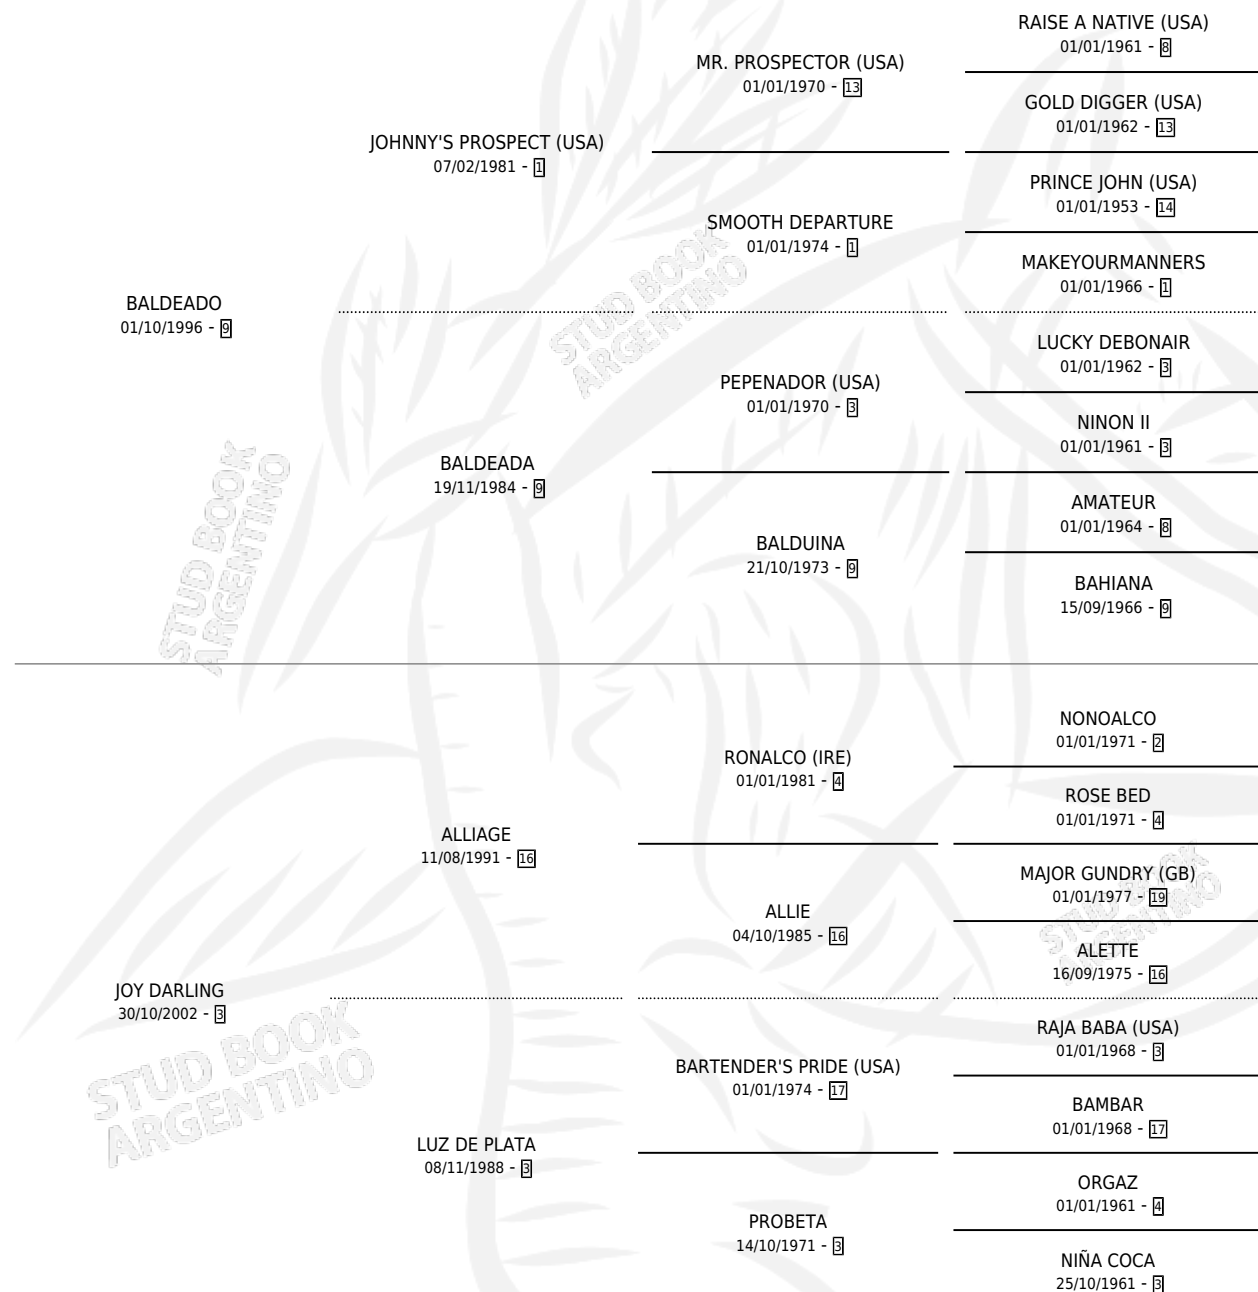

JULY DARLING

por **BALDEADO** y **JOY DARLING** por **ALLIAGE**

Argentina · Hembra · Zaino Colorado · SP · 17/09/2015
Familia 3-e · Volumen 42

ESTADO

TIPIFICACIÓN SANGUÍNEA	X
TIPIFICACIÓN POR ADN	X
PASAPORTE	X
IDENTIFICACIÓN POR MICROCHIP	X
REPRODUCTOR	X

Lugar de nacimiento: Don Goyo

Criador: Selem Cache Marcos Eduardo

PEDIGREE

JULY DARLING

Datos oficiales del Stud Book Argentino

Documento generado el 09/05/2026

studbook.org.ar