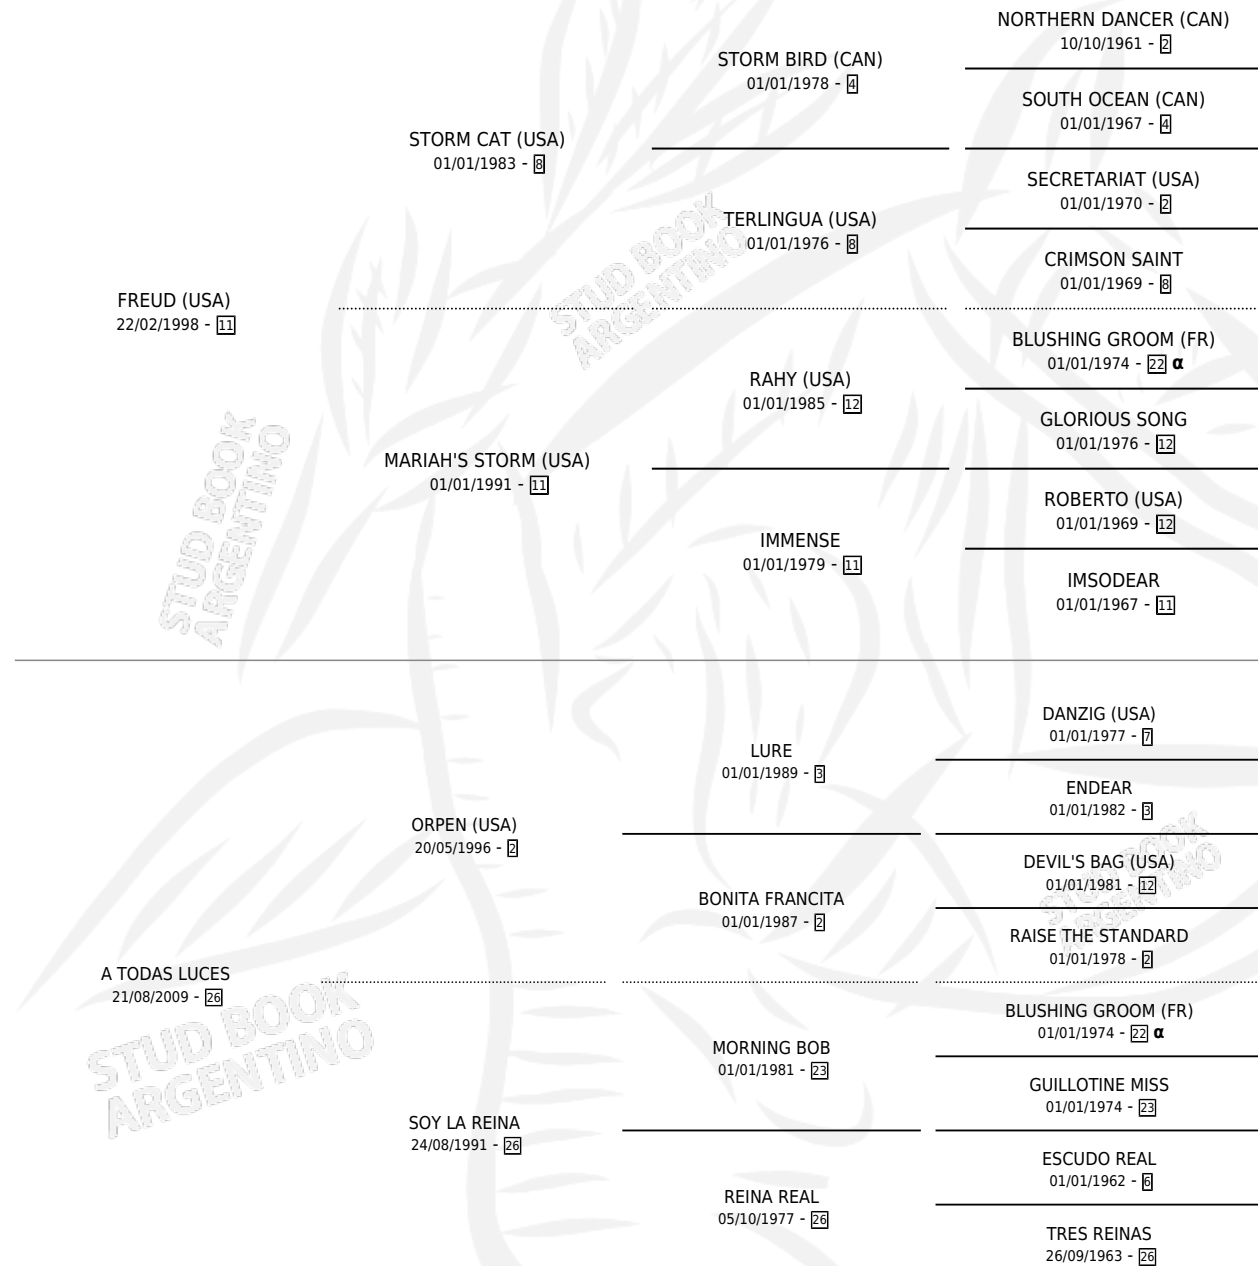

A TODA PSIQUIS

por **FREUD (USA)** y **A TODAS LUCES** por **ORPEN (USA)**

PEDIGREE

Argentina · Hembra · Zaino · SP · 02/10/2015
Familia 26 · Volumen 42

ESTADO

TIPIFICACIÓN SANGUÍNEA	X
TIPIFICACIÓN POR ADN	✓
PASAPORTE	✓
IDENTIFICACIÓN POR MICROCHIP	✓
REPRODUCTOR	✓

Lugar de nacimiento: La Gringa
Criador: La Gringa

~

HIJOS

	MACHOS	HEMBRAS
2 NACIERON	1	1
SIN ACTUACIONES		

INBREEDING : α

CAMPAÑA

Solo carreras oficiales de Argentina

POR EDAD

Ganadora en La Plata - \$208,000, a los 3 años.

POR DISTANCIA

HIPODROMO	CC	1°	2°	3°	4°	5°	NP	CLC	CLG	CLCG1	CLGG1	IMPORTE
PALERMO	1	0	0	0	0	0	1	0	0	0	0	\$0
1000 MTS	1	0	0	0	0	0	1	0	0	0	0	\$0
LA PLATA	4	1	1	0	0	0	2	0	0	0	0	\$208,000
1100 MTS	2	1	1	0	0	0	0	0	0	0	0	\$208,000
1000 MTS	2	0	0	0	0	0	2	0	0	0	0	\$0