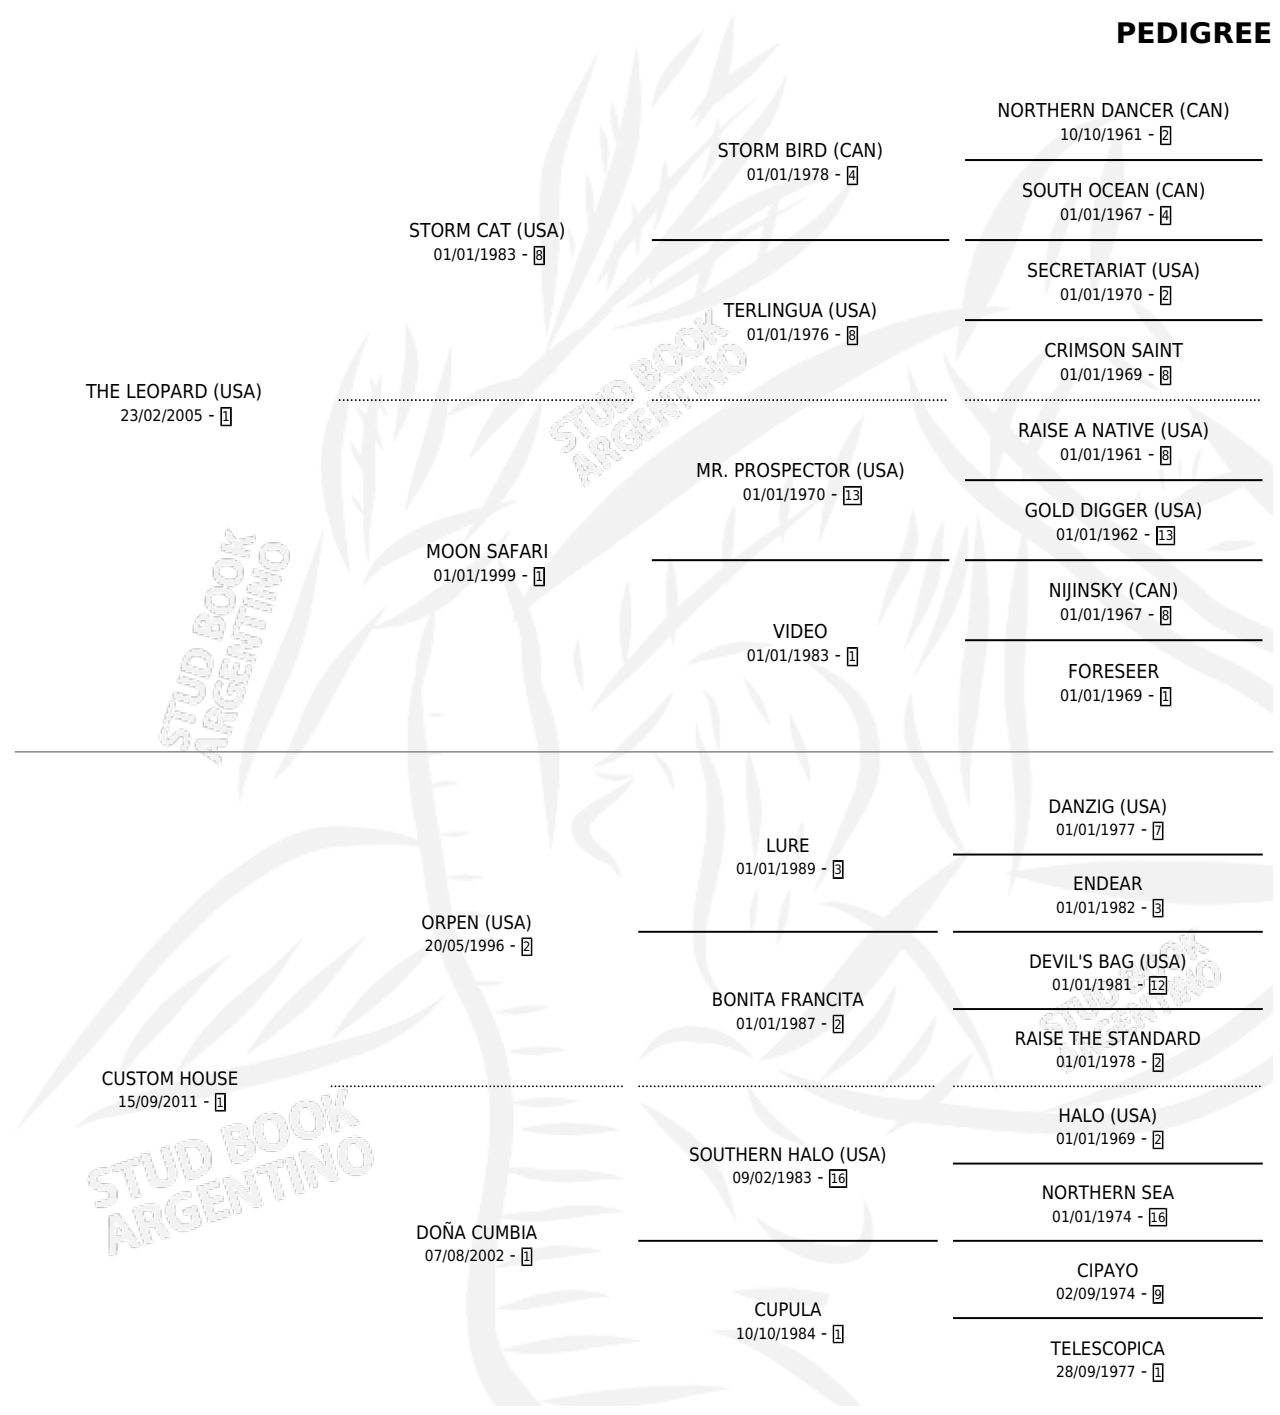

CUPERLY

por **THE LEOPARD (USA)** y **CUSTOM HOUSE** por **ORPEN (USA)**

Argentina · Hembra · Zaino · SP · 08/09/2015
Familia 1-s · Volumen 42

ESTADO

TIPIFICACIÓN SANGUÍNEA	X
TIPIFICACIÓN POR ADN	✓
PASAPORTE	✓
IDENTIFICACIÓN POR MICROCHIP	✓
REPRODUCTOR	X

Lugar de nacimiento: Santa Ines
Criador: Santa Ines

PEDIGREE

CAMPAÑA

Solo carreras oficiales de Argentina

POR EDAD

EDAD	CC	1°	2°	3°	4°	5°	NP	CLC	CLG	CLCG1	CLGG1	IMPORTE	GANANCIA / CC
2 AÑOS	4	0	1	0	0	2	1	0	0	0	0	\$103,500	\$25,875
3 AÑOS	4	0	0	2	2	0	0	0	0	0	0	\$81,400	\$20,350
4 AÑOS	6	1	0	0	1	2	2	0	0	0	0	\$166,250	\$27,708
TOTALES	14	1	1	2	3	4	3	0	0	0	0	\$351,150	\$25,082
%		7.1%	7.1%	14.3%	21.4%	28.6%	21.4%	0.0%	0.0%	0.0%	0.0%		