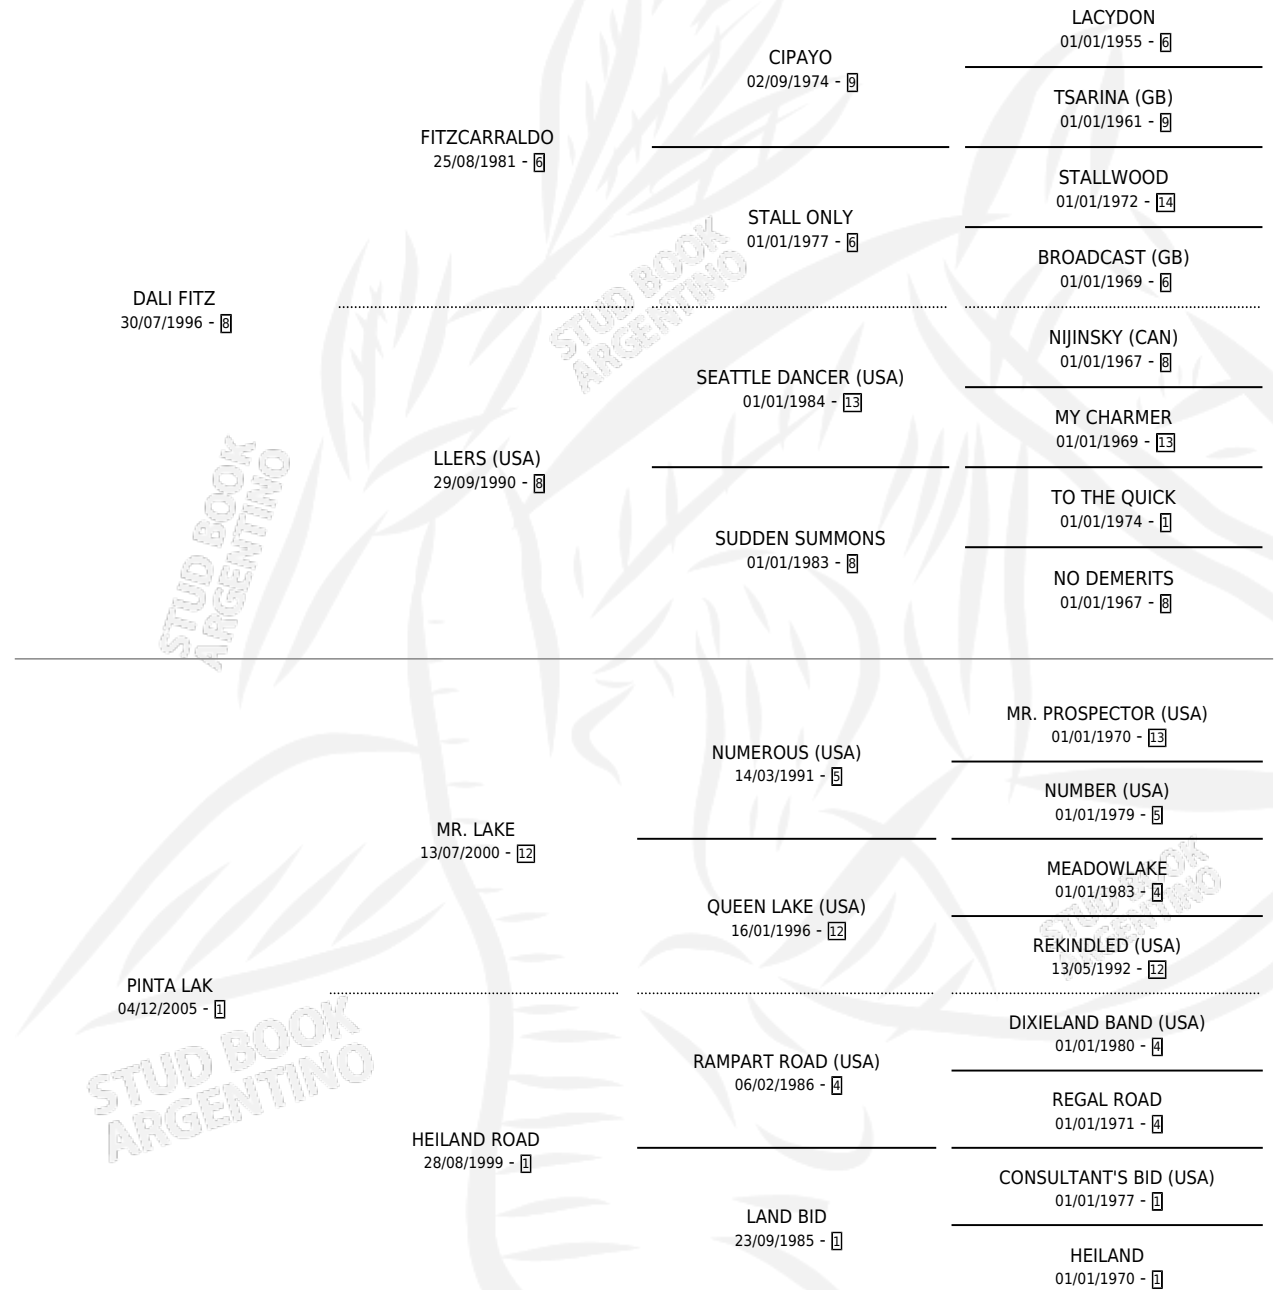

PINTA DONY

por DALI FITZ y PINTA LAK por MR. LAKE

Argentina · Hembra · Alazan · SP · 01/09/2015
Familia 1-o · Volumen 42

ESTADO

TIPIFICACIÓN SANGUÍNEA	X
TIPIFICACIÓN POR ADN	X
PASAPORTE	X
IDENTIFICACIÓN POR MICROCHIP	X
REPRODUCTOR	X

Lugar de nacimiento: La Morocha De Alvear

Criador: Urquiza Roxana Alejandra

PEDIGREE

PINTA DONY

Datos oficiales del Stud Book Argentino

Documento generado el 09/05/2026

studbook.org.ar