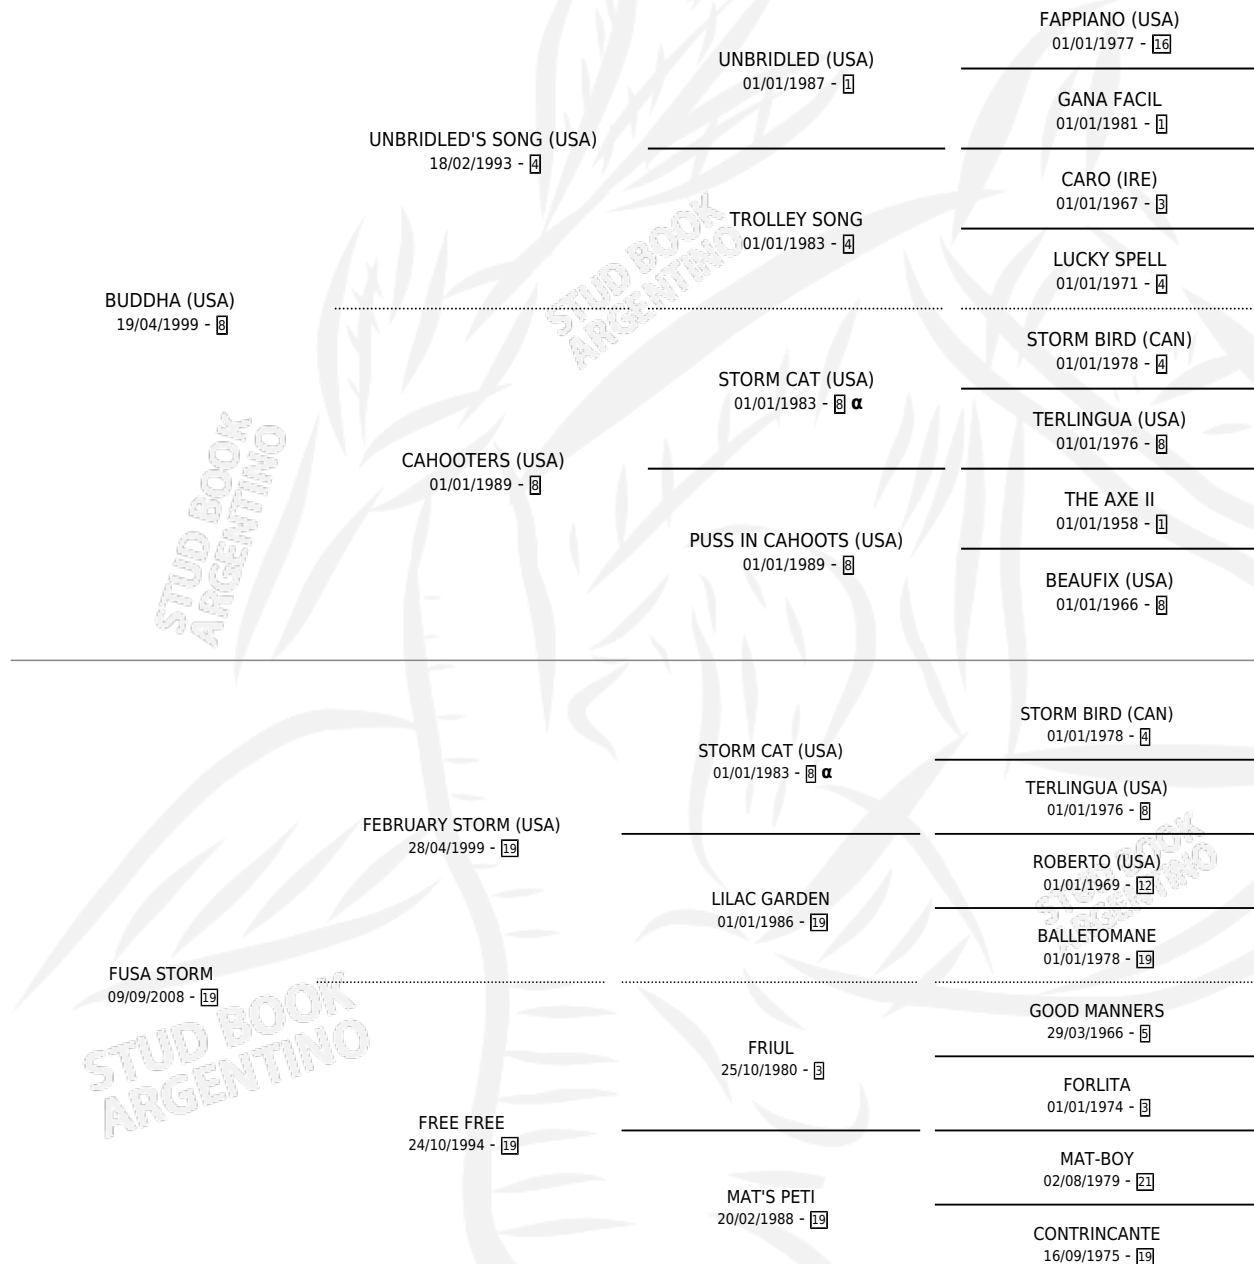

BUDFUS

por **BUDDHA (USA)** y **FUSA STORM** por **FEBRUARY STORM (USA)**

Argentina · Macho · Tordillo · SP · 14/09/2015
Familia 19-c · Volumen 42

ESTADO

TIPIFICACIÓN SANGUÍNEA	X
TIPIFICACIÓN POR ADN	X
PASAPORTE	X
IDENTIFICACIÓN POR MICROCHIP	X
REPRODUCTOR	X

Lugar de nacimiento: Campo particular

Criador: Boni Eusonio Virgilio y Grupo Ovlac Agro S. A.

PEDIGREE

INBREEDING : **α**

BUDFUS

Datos oficiales del Stud Book Argentino

Documento generado el 24/04/2026

studbook.org.ar