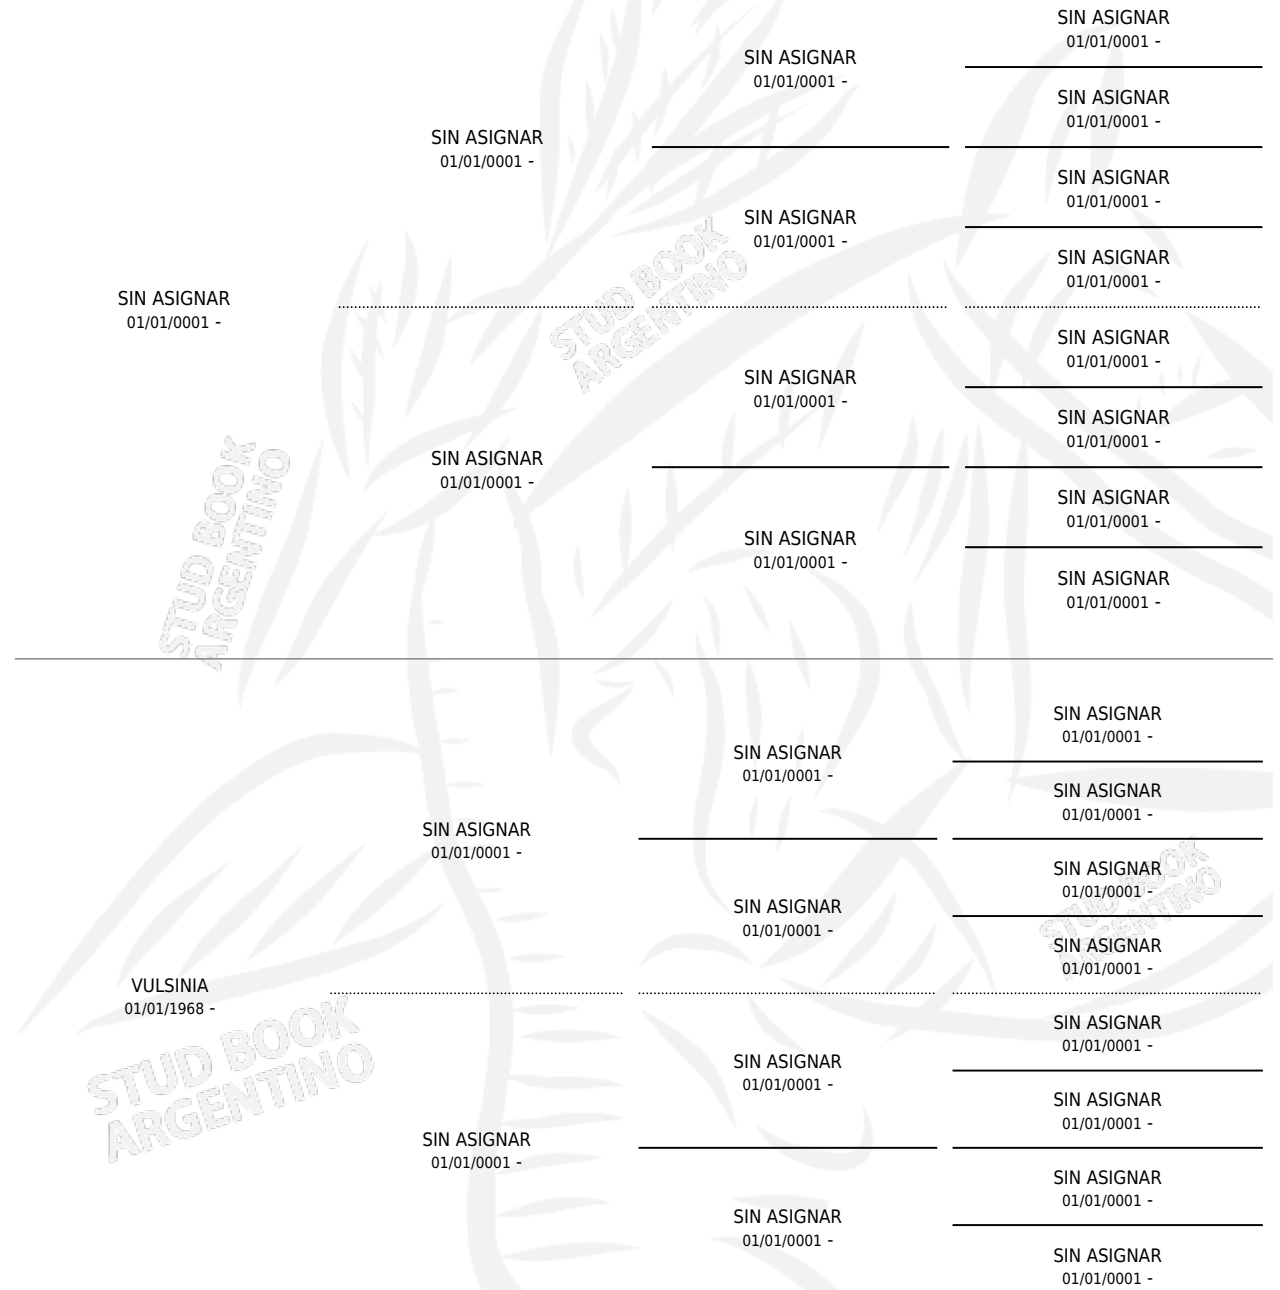

REDIOSA

por SIN ASIGNAR y VULSINIA por SIN ASIGNAR

Argentina · Hembra · Alazan · SP · 01/01/1976
Familia · Volumen 29

ESTADO

TIPIFICACIÓN SANGUÍNEA	X
TIPIFICACIÓN POR ADN	X
PASAPORTE	X
IDENTIFICACIÓN POR MICROCHIP	X
REPRODUCTOR	✓

Lugar de nacimiento: Campo particular

Criador: Sin dato

PEDIGREE