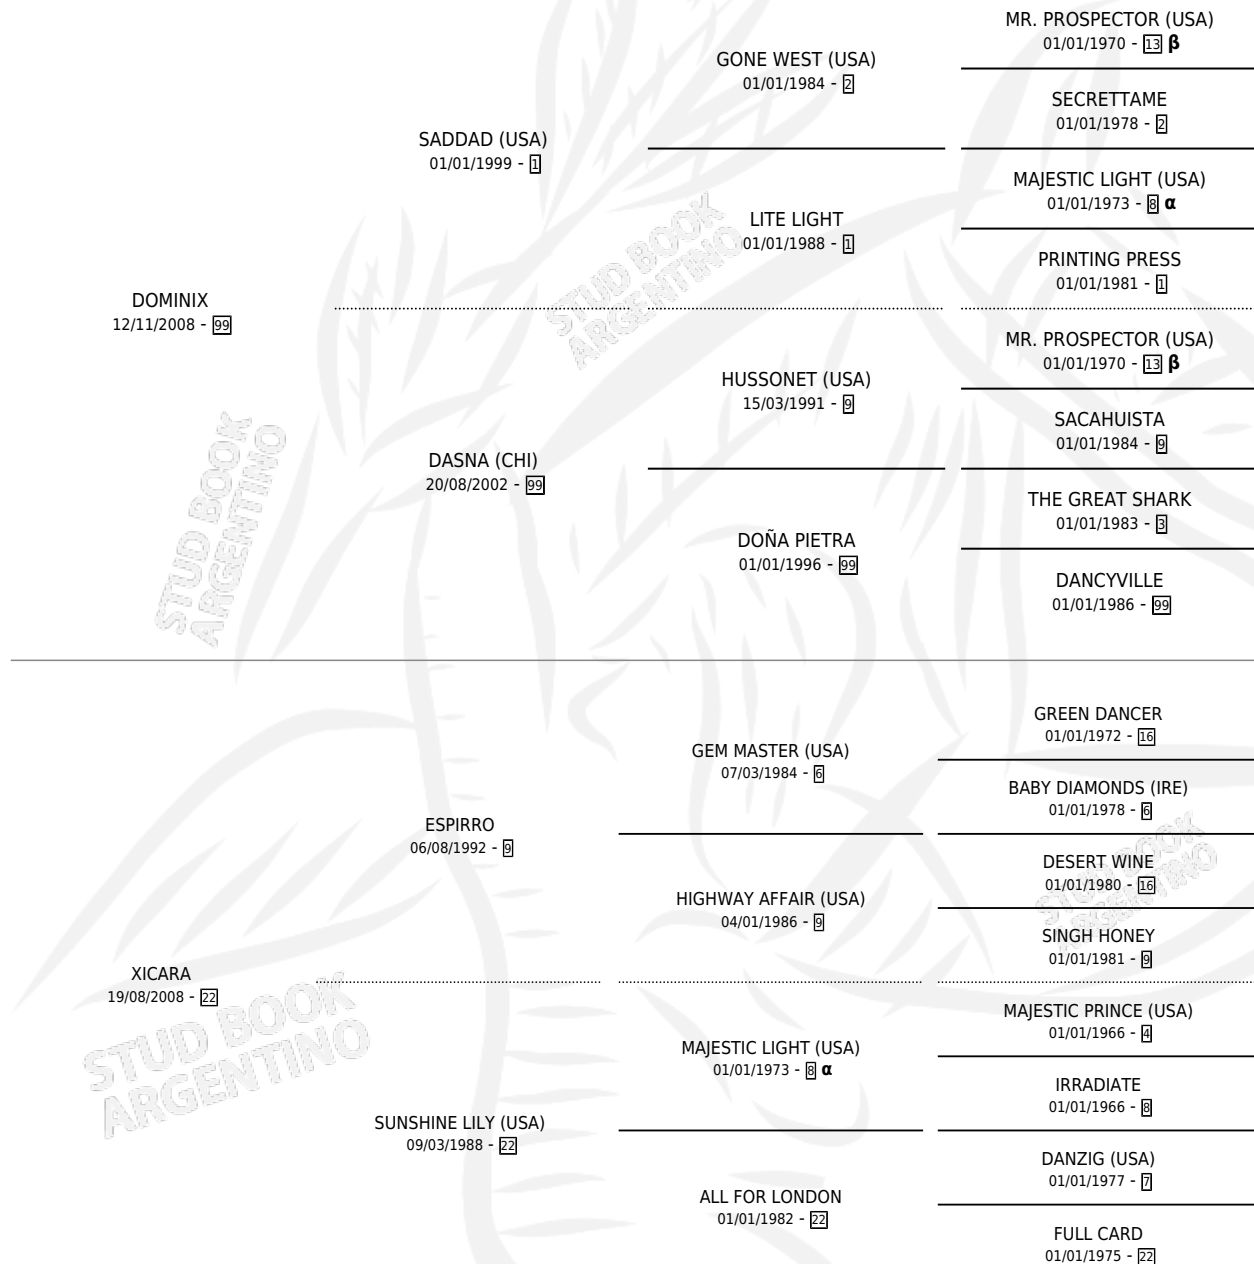

XICARO NIX

por DOMINIX y XICARA por ESPIRRO

Argentina · Macho · Alazan · SP · 25/09/2015
Familia 22-b · Volumen 42

ESTADO

TIPIFICACIÓN SANGUÍNEA	X
TIPIFICACIÓN POR ADN	✓
PASAPORTE	X
IDENTIFICACIÓN POR MICROCHIP	✓
REPRODUCTOR	X

Lugar de nacimiento: Establecimiento Maria Ines
Criador: Establecimiento Maria Ines

PEDIGREE

INBREEDING : α, β

XICARO NIX

Datos oficiales del Stud Book Argentino

Documento generado el 08/05/2026

studbook.org.ar