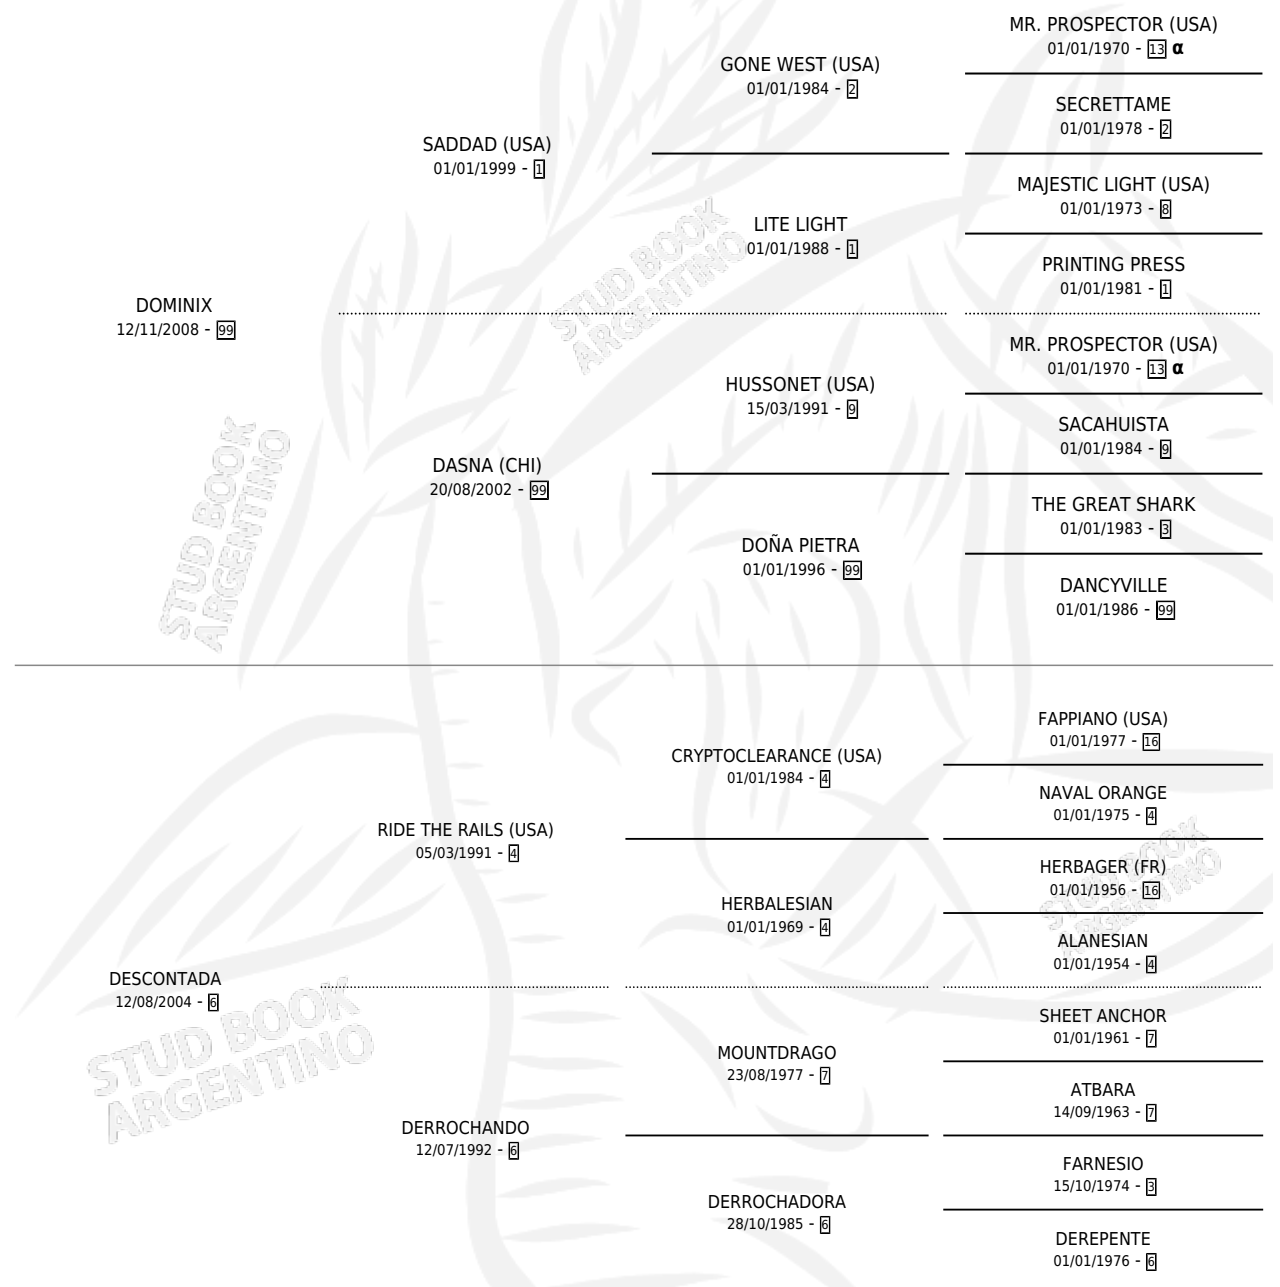

LUNA ROJA NIX

por **DOMINIX** y **DESCONTADA** por **RIDE THE RAILS (USA)**

Argentina · Hembra · Zaino · SP · 20/09/2015
Familia 6-a · Volumen 42

ESTADO

TIPIFICACIÓN SANGUÍNEA	X
TIPIFICACIÓN POR ADN	✓
PASAPORTE	X
IDENTIFICACIÓN POR MICROCHIP	✓
REPRODUCTOR	X

Lugar de nacimiento: Establecimiento Maria Ines
Criador: Bonacci Javier Abel

PEDIGREE

INBREEDING : α

LUNA ROJA NIX

Datos oficiales del Stud Book Argentino

Documento generado el 15/05/2026

studbook.org.ar