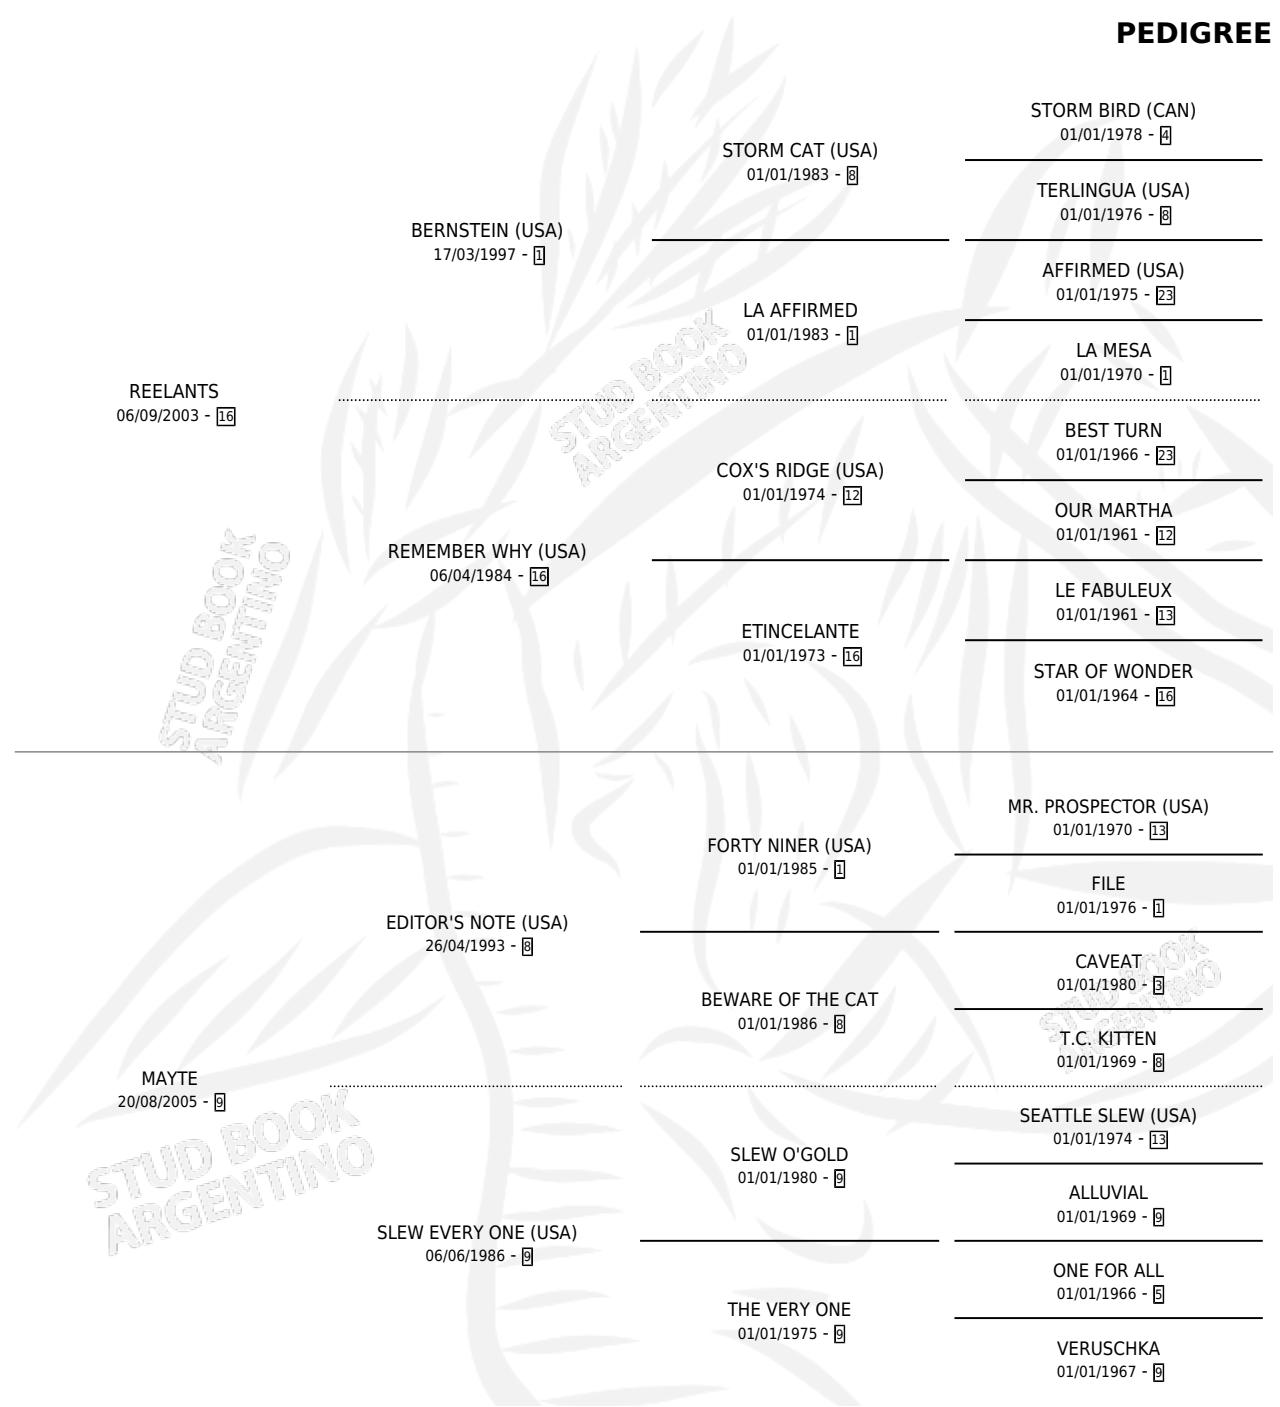

REE EDITADO

por REELANTS y MAYTE por EDITOR'S NOTE (USA)

Argentina · Macho · Zaino · SP · 03/09/2015
Familia 9-f · Volumen 42

ESTADO

| | |
|------------------------------|---|
| TIPIFICACIÓN SANGUÍNEA | X |
| TIPIFICACIÓN POR ADN | X |
| PASAPORTE | X |
| IDENTIFICACIÓN POR MICROCHIP | X |
| REPRODUCTOR | X |

Lugar de nacimiento: Melipal
Criador: Melipal

PEDIGREE

REE EDITADO

Datos oficiales del Stud Book Argentino

Documento generado el 28/04/2026

studbook.org.ar