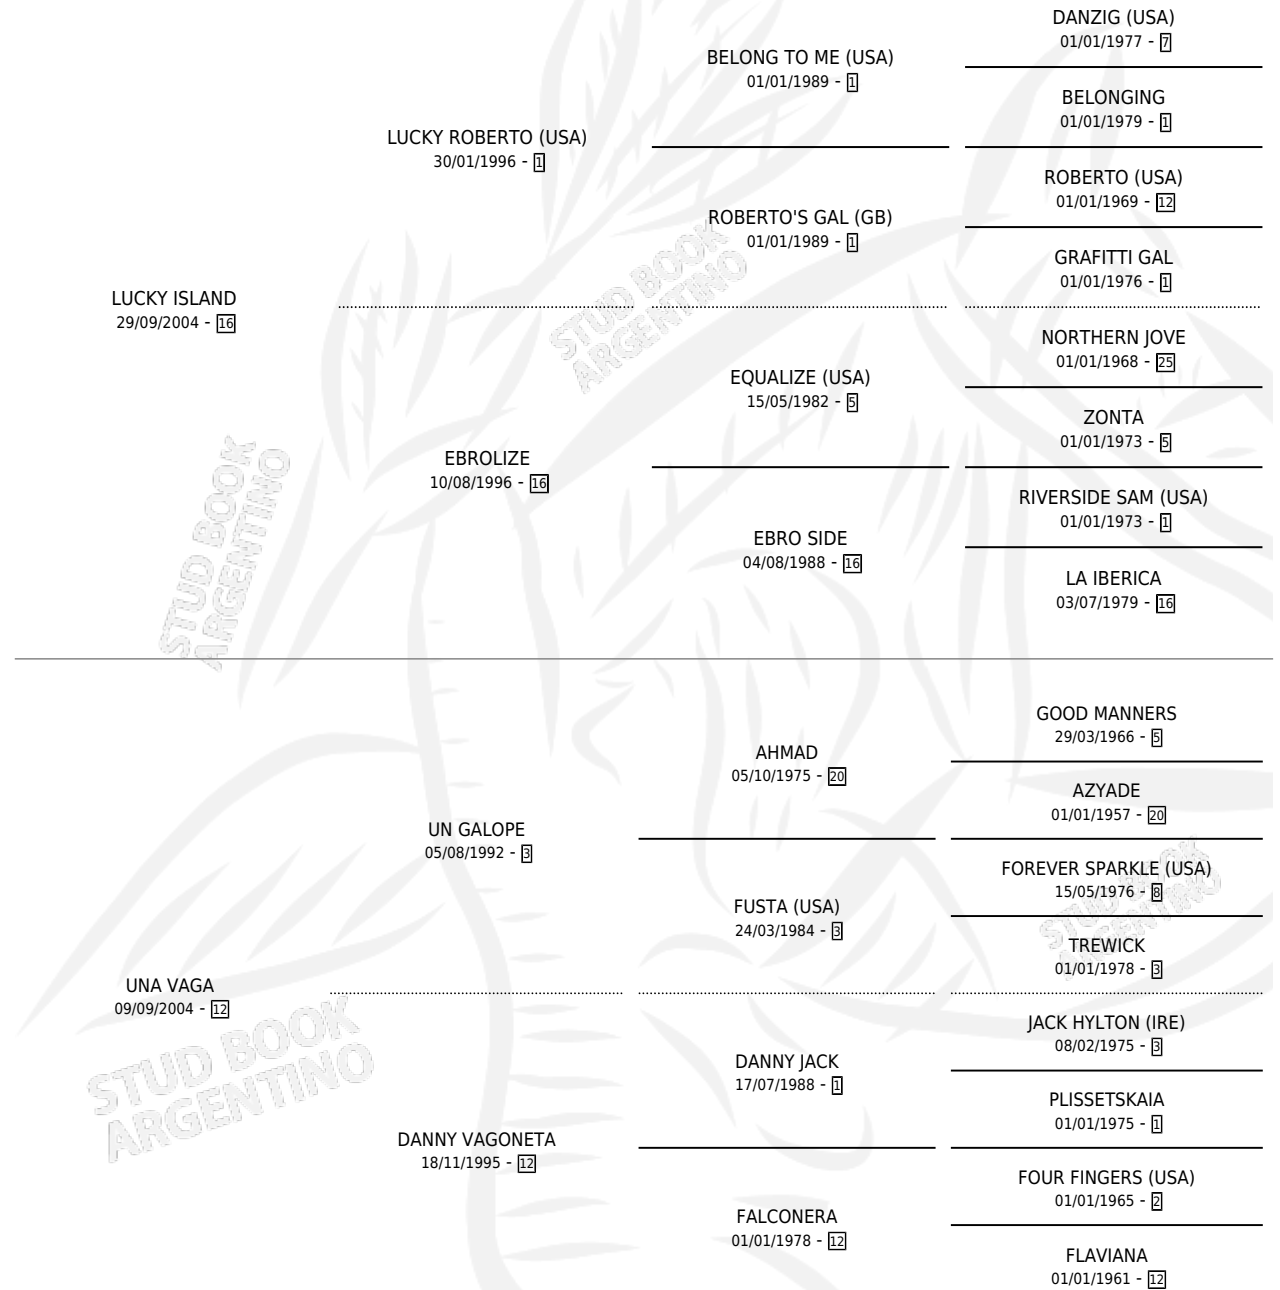

LIBORINA

por **LUCKY ISLAND** y **UNA VAGA** por **UN GALOPE**

Argentina · Hembra · Zaino · SP · 26/09/2015
Familia 12-b · Volumen 42

ESTADO

TIPIFICACIÓN SANGUÍNEA	X
TIPIFICACIÓN POR ADN	✓
PASAPORTE	✓
IDENTIFICACIÓN POR MICROCHIP	✓
REPRODUCTOR	X

Lugar de nacimiento: Alborada

Criador: Alborada

PEDIGREE

CAMPAÑA

Solo carreras oficiales de Argentina

POR EDAD

EDAD	CC	1°	2°	3°	4°	5°	NP	CLC	CLG	CLCG1	CLGG1	IMPORTE	GANANCIA / CC
2 AÑOS	2	0	0	0	0	0	2	0	0	0	0	\$0	\$0
3 AÑOS	1	0	0	0	0	0	1	0	0	0	0	\$0	\$0
TOTALES	3	0	0	0	0	0	3	0	0	0	0	\$0	\$0
%		0.0%	0.0%	0.0%	0.0%	0.0%	100%	0.0%	0.0%	0.0%	0.0%		