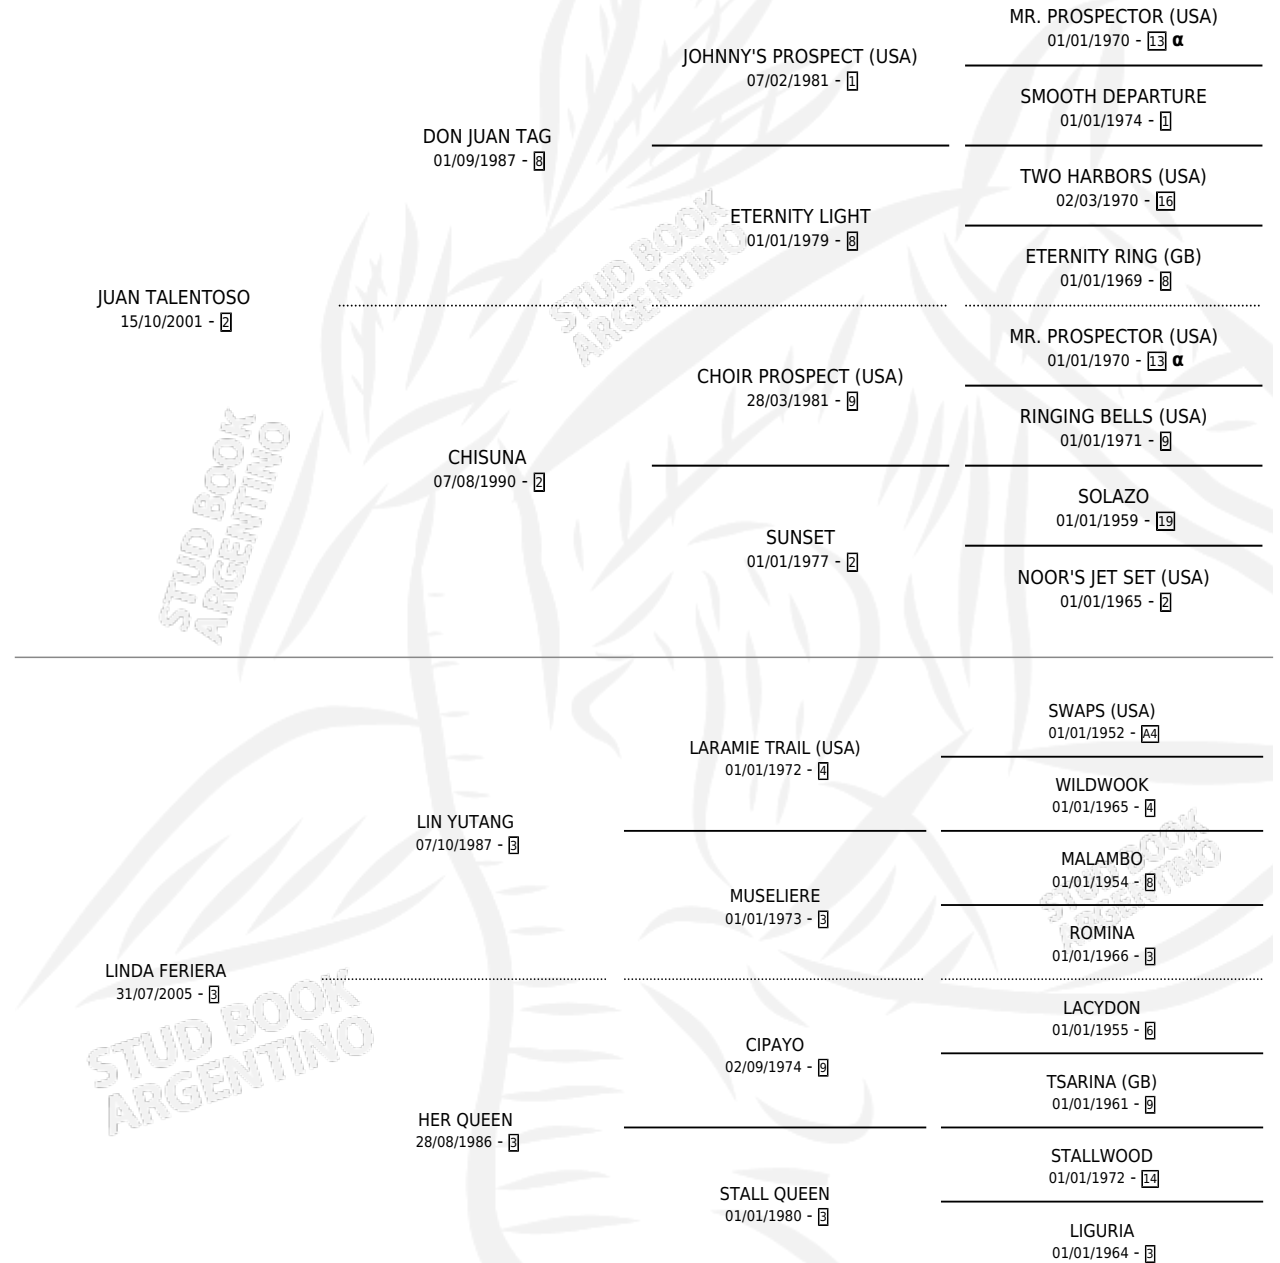

JUANA RUBI

por **JUAN TALENTOSO** y **LINDA FERIERA** por **LIN YUTANG**

Argentina · Hembra · Alazan Tostado · SP · 01/10/2015
Familia 3-f · Volumen 42

ESTADO

TIPIFICACIÓN SANGUÍNEA	X
TIPIFICACIÓN POR ADN	✓
PASAPORTE	✓
IDENTIFICACIÓN POR MICROCHIP	✓
REPRODUCTOR	X

Lugar de nacimiento: Alborada

Criador: Alborada

PEDIGREE

INBREEDING : α

CAMPAÑA

Solo carreras oficiales de Argentina

POR EDAD

EDAD	CC	1°	2°	3°	4°	5°	NP	CLC	CLG	CLCG1	CLGG1	IMPORTE	GANANCIA / CC
2 AÑOS	5	0	2	0	1	0	2	0	0	0	0	\$74,030	\$14,806
3 AÑOS	5	1	0	2	0	0	2	0	0	0	0	\$155,000	\$31,000
TOTALES	10	1	2	2	1	0	4	0	0	0	0	\$229,030	\$22,903
%		10.0%	20.0%	20.0%	10.0%	0.0%	40.0%	0.0%	0.0%	0.0%	0.0%		

Ganadora en Palermo - \$229,030, a los 3 años.

POR DISTANCIA

HIPODROMO	CC	1°	2°	3°	4°	5°	NP	CLC	CLG	CLCG1	CLGG1	IMPORTE
SAN ISIDRO	5	0	2	1	0	0	2	0	0	0	0	\$88,030
2000 MTS	1	0	0	0	0	0	1	0	0	0	0	\$0
1400 MTS	1	0	0	0	0	0	1	0	0	0	0	\$0
1600 MTS	1	0	0	1	0	0	0	0	0	0	0	\$37,000
1100 MTS	1	0	1	0	0	0	0	0	0	0	0	\$25,515
1200 MTS	1	0	1	0	0	0	0	0	0	0	0	\$25,515
PALERMO	5	1	0	1	1	0	2	0	0	0	0	\$141,000
1400 MTS	1	0	0	1	0	0	0	0	0	0	0	\$40,000
1200 MTS	3	1	0	0	1	0	1	0	0	0	0	\$101,000
1500 MTS	1	0	0	0	0	0	1	0	0	0	0	\$0