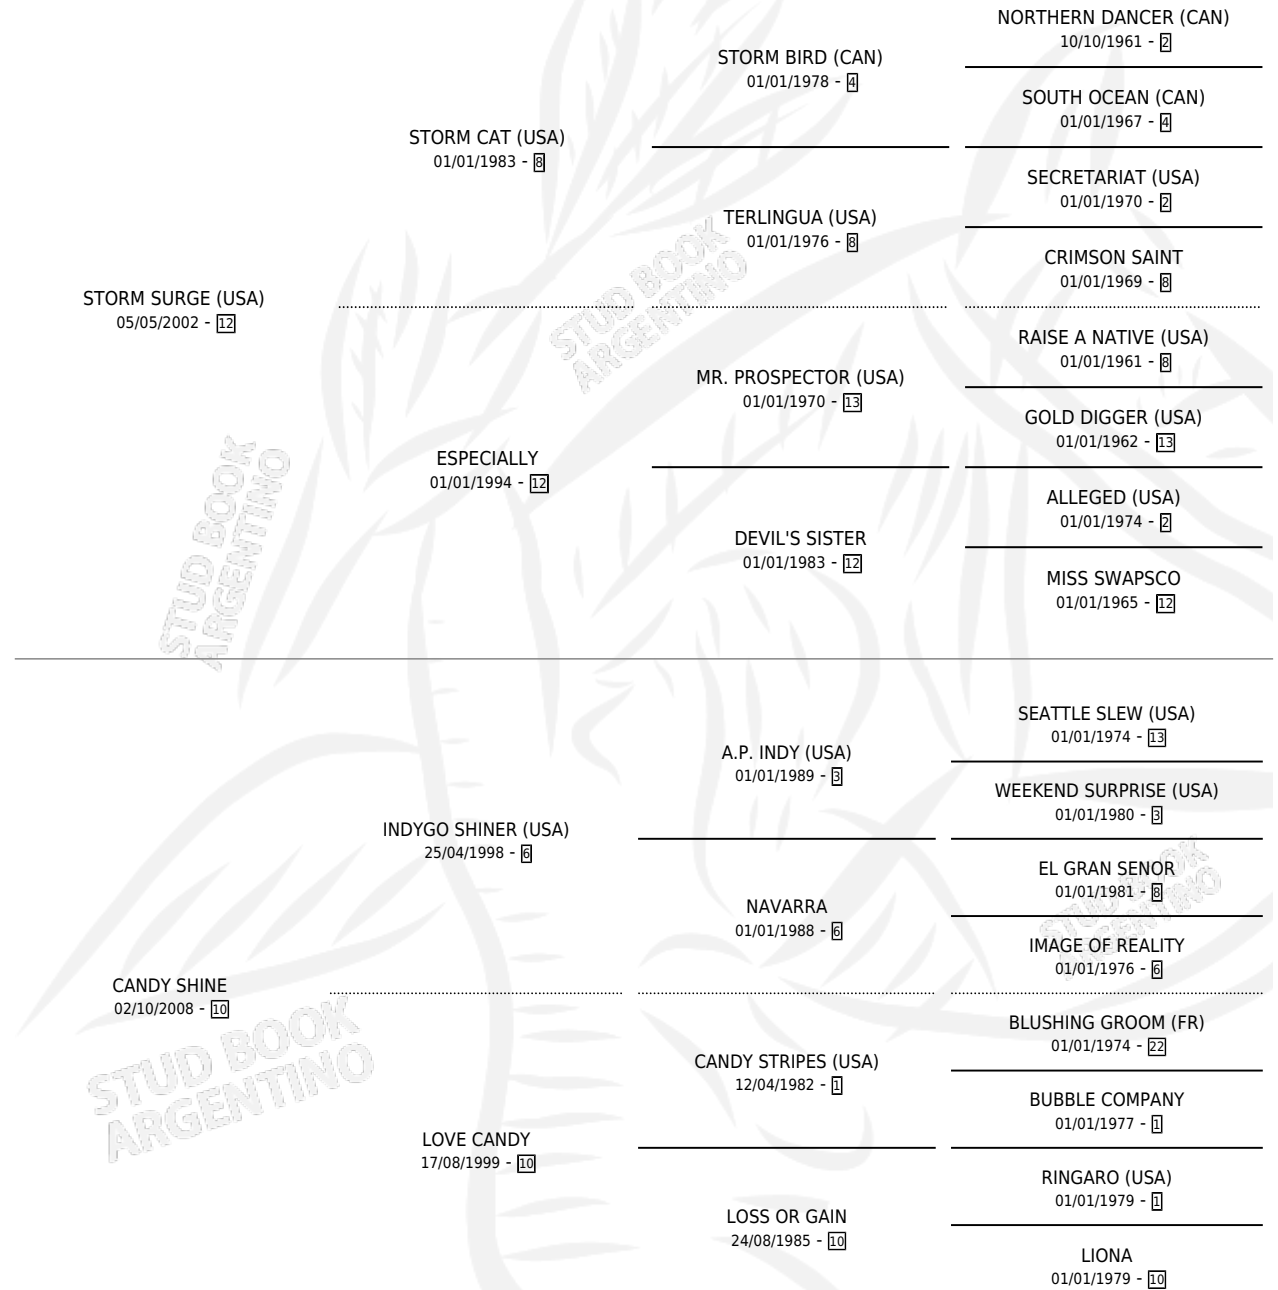

CANDY SURGE

por **STORM SURGE (USA)** y **CANDY SHINE** por **INDYGO SHINER (USA)**

Argentina · Hembra · Alazan · SP · 03/10/2015
Familia 10-a · Volumen 42

ESTADO

TIPIFICACIÓN SANGUÍNEA	X
TIPIFICACIÓN POR ADN	✓
PASAPORTE	✓
IDENTIFICACIÓN POR MICROCHIP	✓
REPRODUCTOR	X

Lugar de nacimiento: L Y R

Criador: L Y R

PEDIGREE

CAMPAÑA

Solo carreras oficiales de Argentina

POR EDAD

EDAD	CC	1°	2°	3°	4°	5°	NP	CLC	CLG	CLCG1	CLGG1	IMPORTE	GANANCIA / CC
4 AÑOS	1	0	0	0	0	0	1	0	0	0	0	\$0	\$0
TOTALES	1	0	0	0	0	0	1	0	0	0	0	\$0	\$0
%		0.0%	0.0%	0.0%	0.0%	0.0%	100%	0.0%	0.0%	0.0%	0.0%		