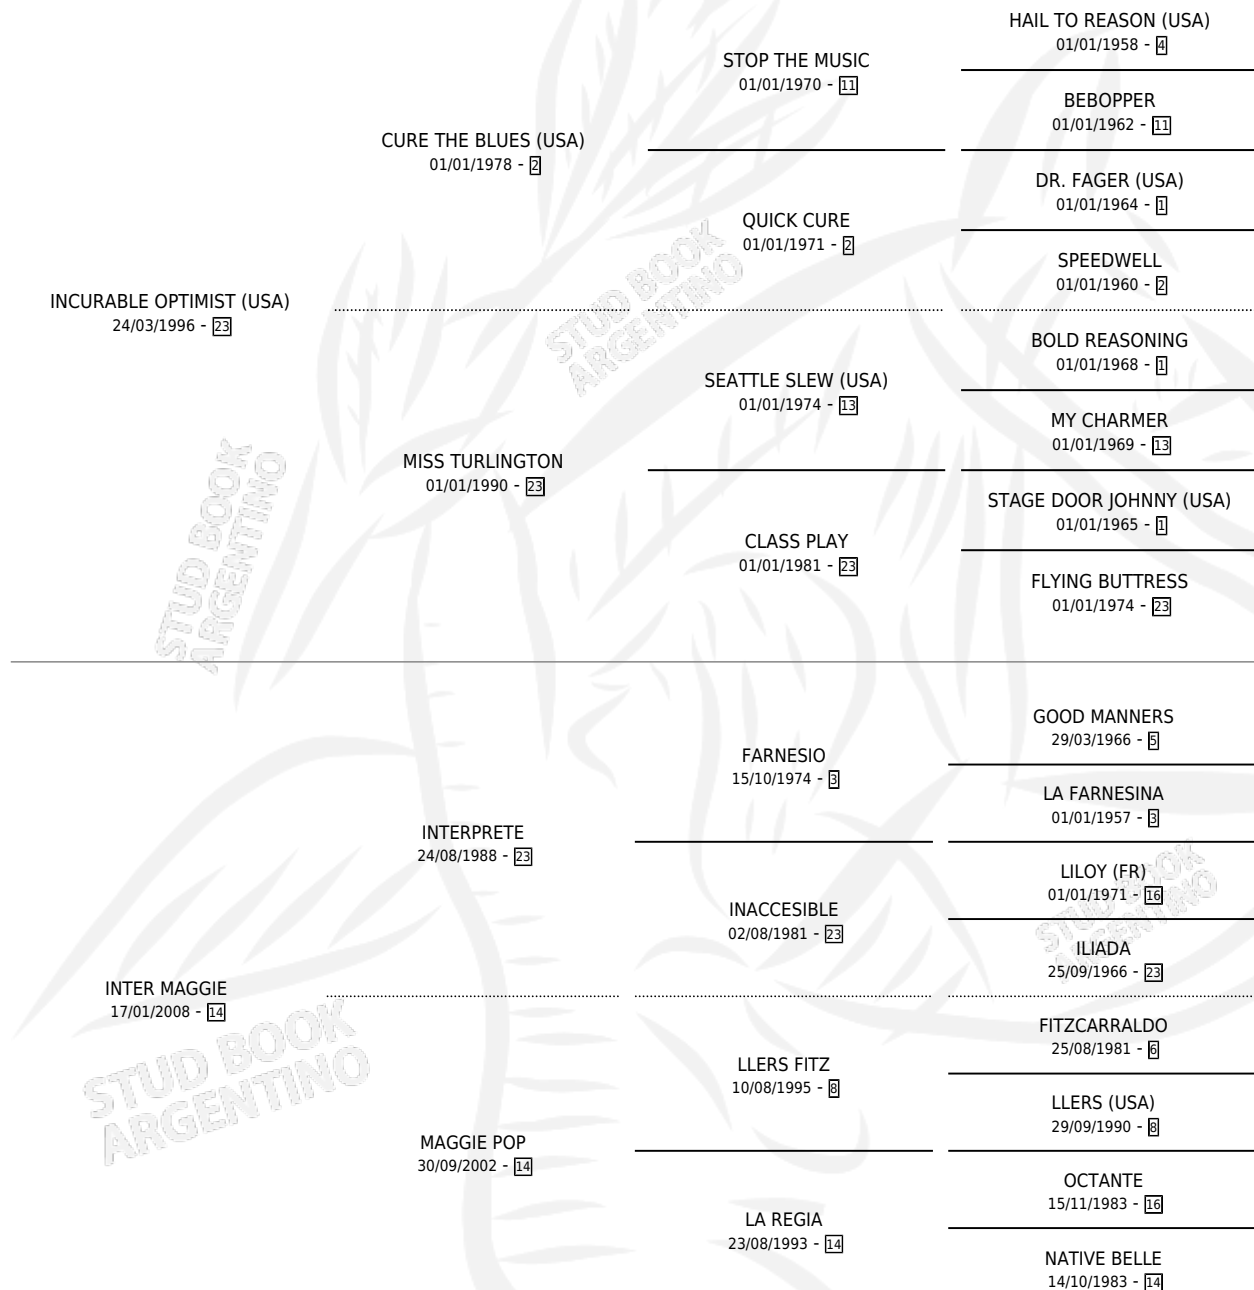

BACLAWA

por **INCURABLE OPTIMIST (USA)** y **INTER MAGGIE** por **INTERPRETE**

Argentina · Hembra · Zaino · SP · 27/09/2015
Familia 14 · Volumen 42

ESTADO

TIPIFICACIÓN SANGUÍNEA	X
TIPIFICACIÓN POR ADN	✓
PASAPORTE	✓
IDENTIFICACIÓN POR MICROCHIP	✓
REPRODUCTOR	X

Lugar de nacimiento: El Paraiso

Criador: El Paraiso

PEDIGREE

CAMPAÑA

Solo carreras oficiales de Argentina

POR EDAD

EDAD	CC	1°	2°	3°	4°	5°	NP	CLC	CLG	CLCG1	CLGG1	IMPORTE	GANANCIA / CC
4 AÑOS	2	0	0	0	0	0	2	0	0	0	0	\$0	\$0
TOTALES	2	0	0	0	0	0	2	0	0	0	0	\$0	\$0
%		0.0%	0.0%	0.0%	0.0%	0.0%	100%	0.0%	0.0%	0.0%	0.0%		