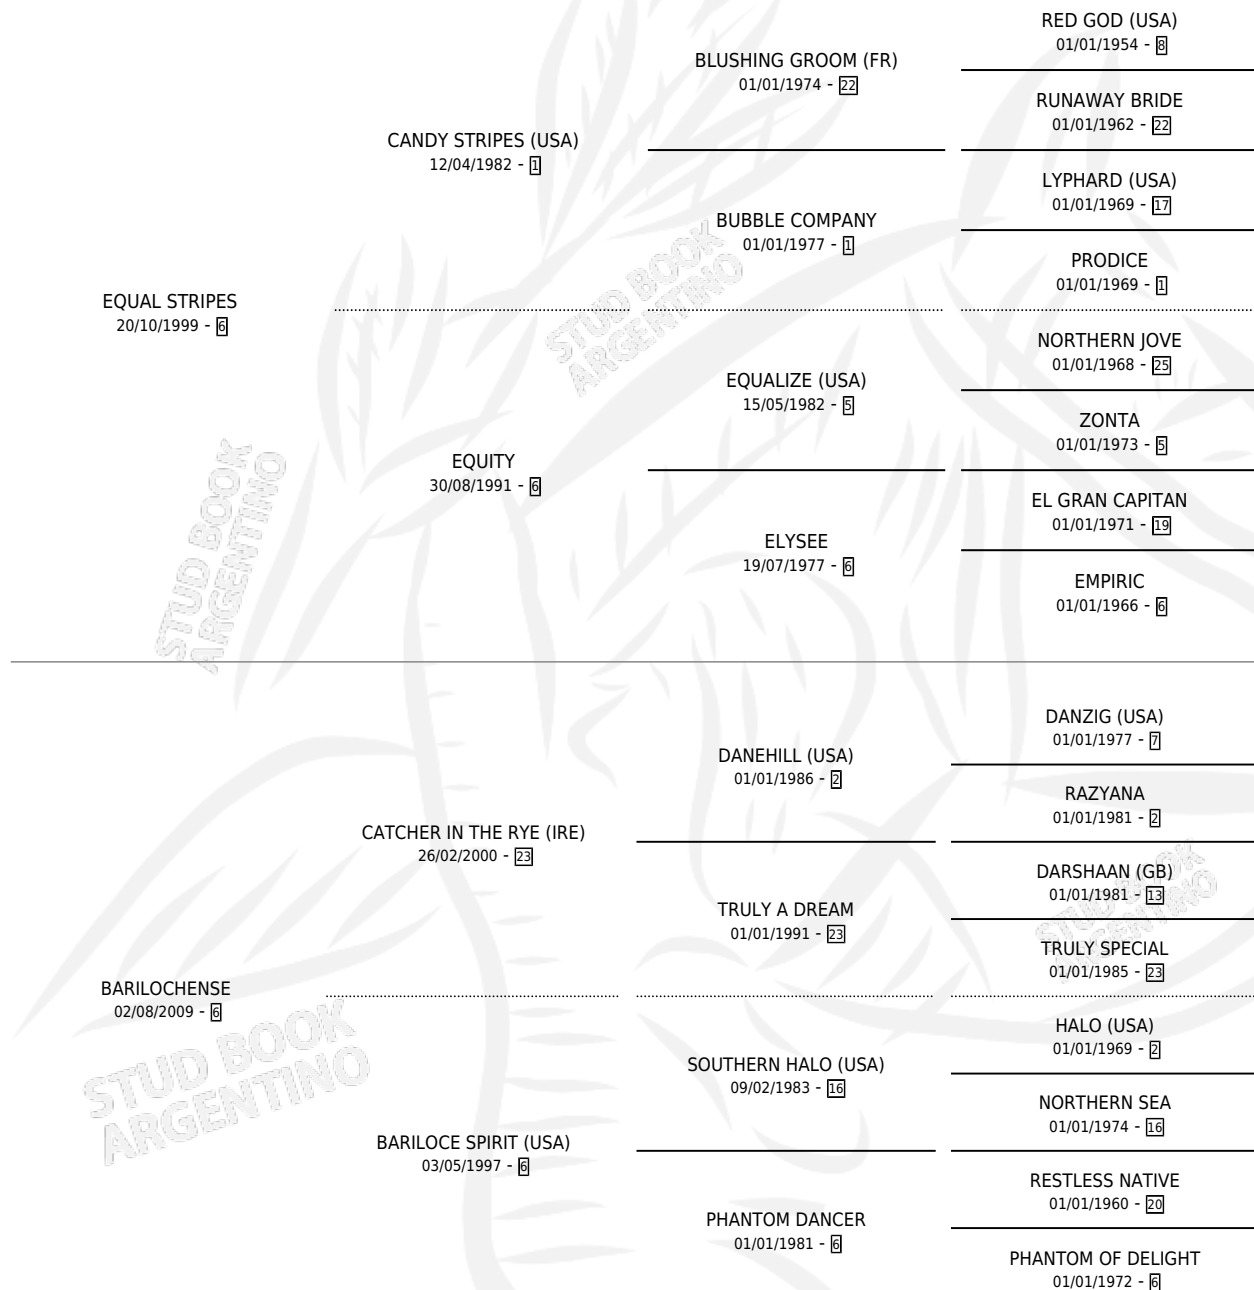

VIENTO NORTE PUX

por **EQUAL STRIPES** y **BARILOCHENSE** por **CATCHER IN THE RYE (IRE)**

Argentina · Macho · Zaino Doradillo · SP · 17/09/2015
Familia 6-a · Volumen 42

ESTADO

TIPIFICACIÓN SANGUÍNEA	X
TIPIFICACIÓN POR ADN	✓
PASAPORTE	✓
IDENTIFICACIÓN POR MICROCHIP	✓
REPRODUCTOR	X

Lugar de nacimiento: Caryjuan
Criador: Intra Carlos

PEDIGREE

CAMPAÑA

Solo carreras oficiales de Argentina

POR EDAD

EDAD	CC	1°	2°	3°	4°	5°	NP	CLC	CLG	CLCG1	CLGG1	IMPORTE	GANANCIA / CC
3 AÑOS	1	0	0	0	0	0	1	0	0	0	0	\$0	\$0
4 AÑOS	1	0	0	0	1	0	0	0	0	0	0	\$7,800	\$7,800
5 AÑOS	2	1	0	0	0	0	1	0	0	0	0	\$50,000	\$25,000
TOTALES	4	1	0	0	1	0	2	0	0	0	0	\$57,800	\$14,450
%		25.0%	0.0%	0.0%	25.0%	0.0%	50.0%	0.0%	0.0%	0.0%	0.0%		