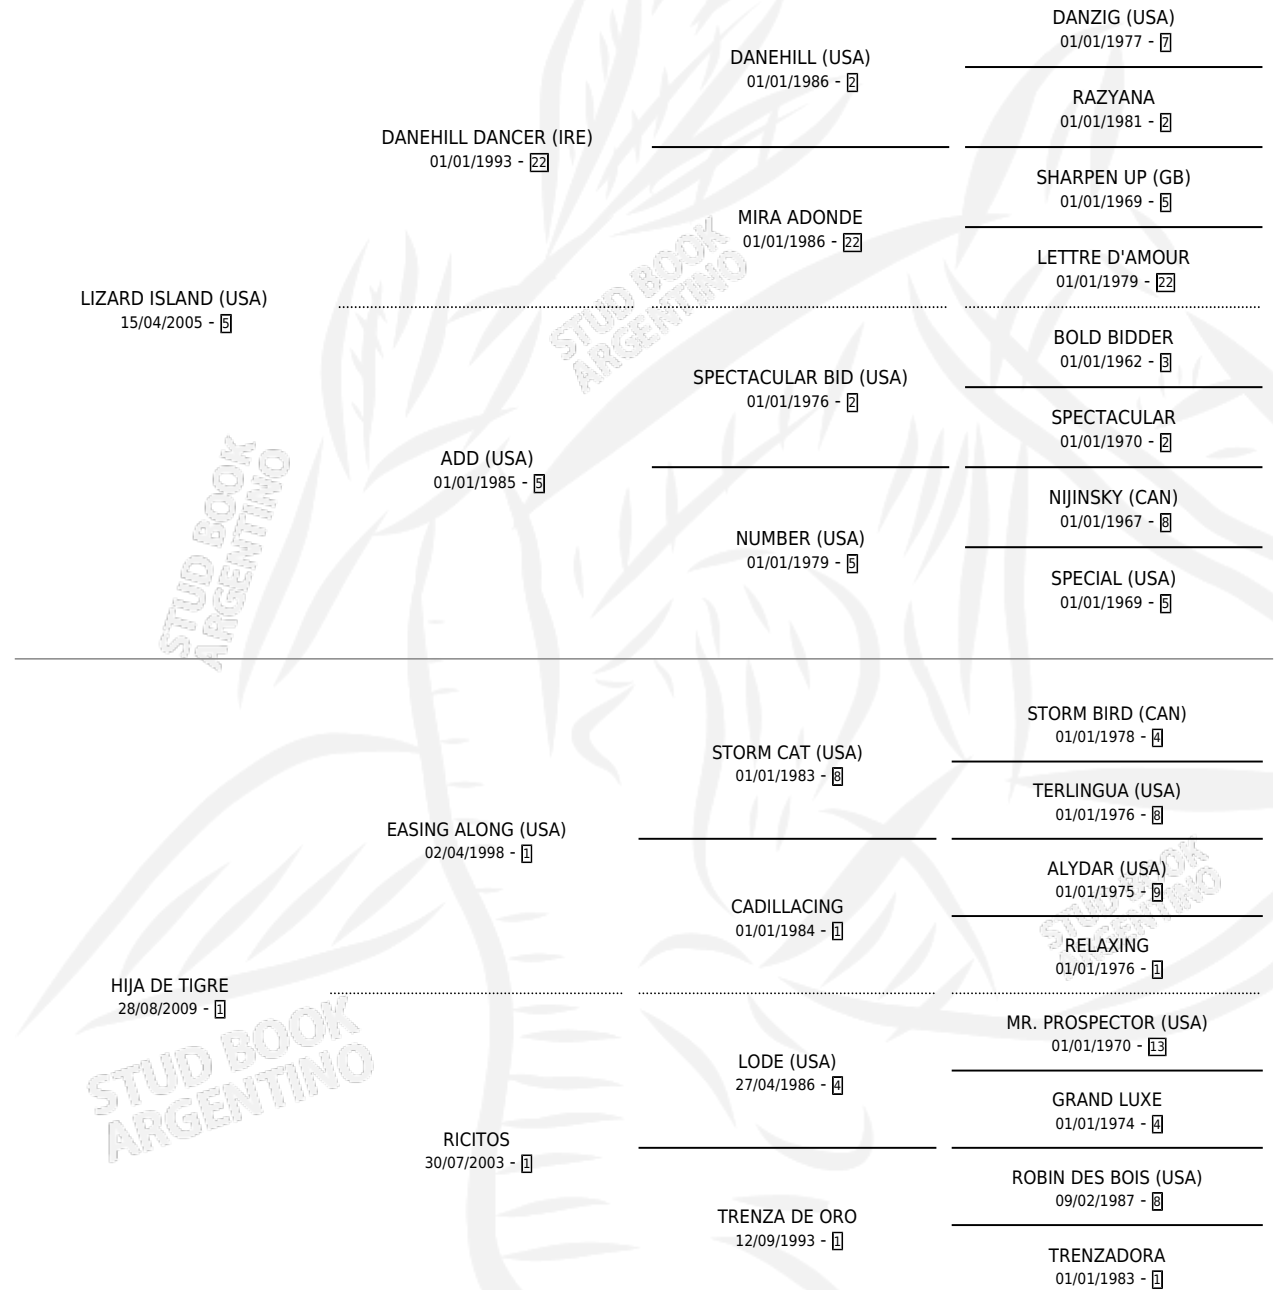

NENETA PUX

por LIZARD ISLAND (USA) y HIJA DE TIGRE por EASING ALONG (USA)

Argentina · Hembra · Zaino Doradillo · SP · 04/10/2015
Familia 1-e · Volumen 42

ESTADO

TIPIFICACIÓN SANGUÍNEA	X
TIPIFICACIÓN POR ADN	✓
PASAPORTE	✓
IDENTIFICACIÓN POR MICROCHIP	✓
REPRODUCTOR	X

Lugar de nacimiento: Caryjuan
Criador: Intra Carlos

PEDIGREE