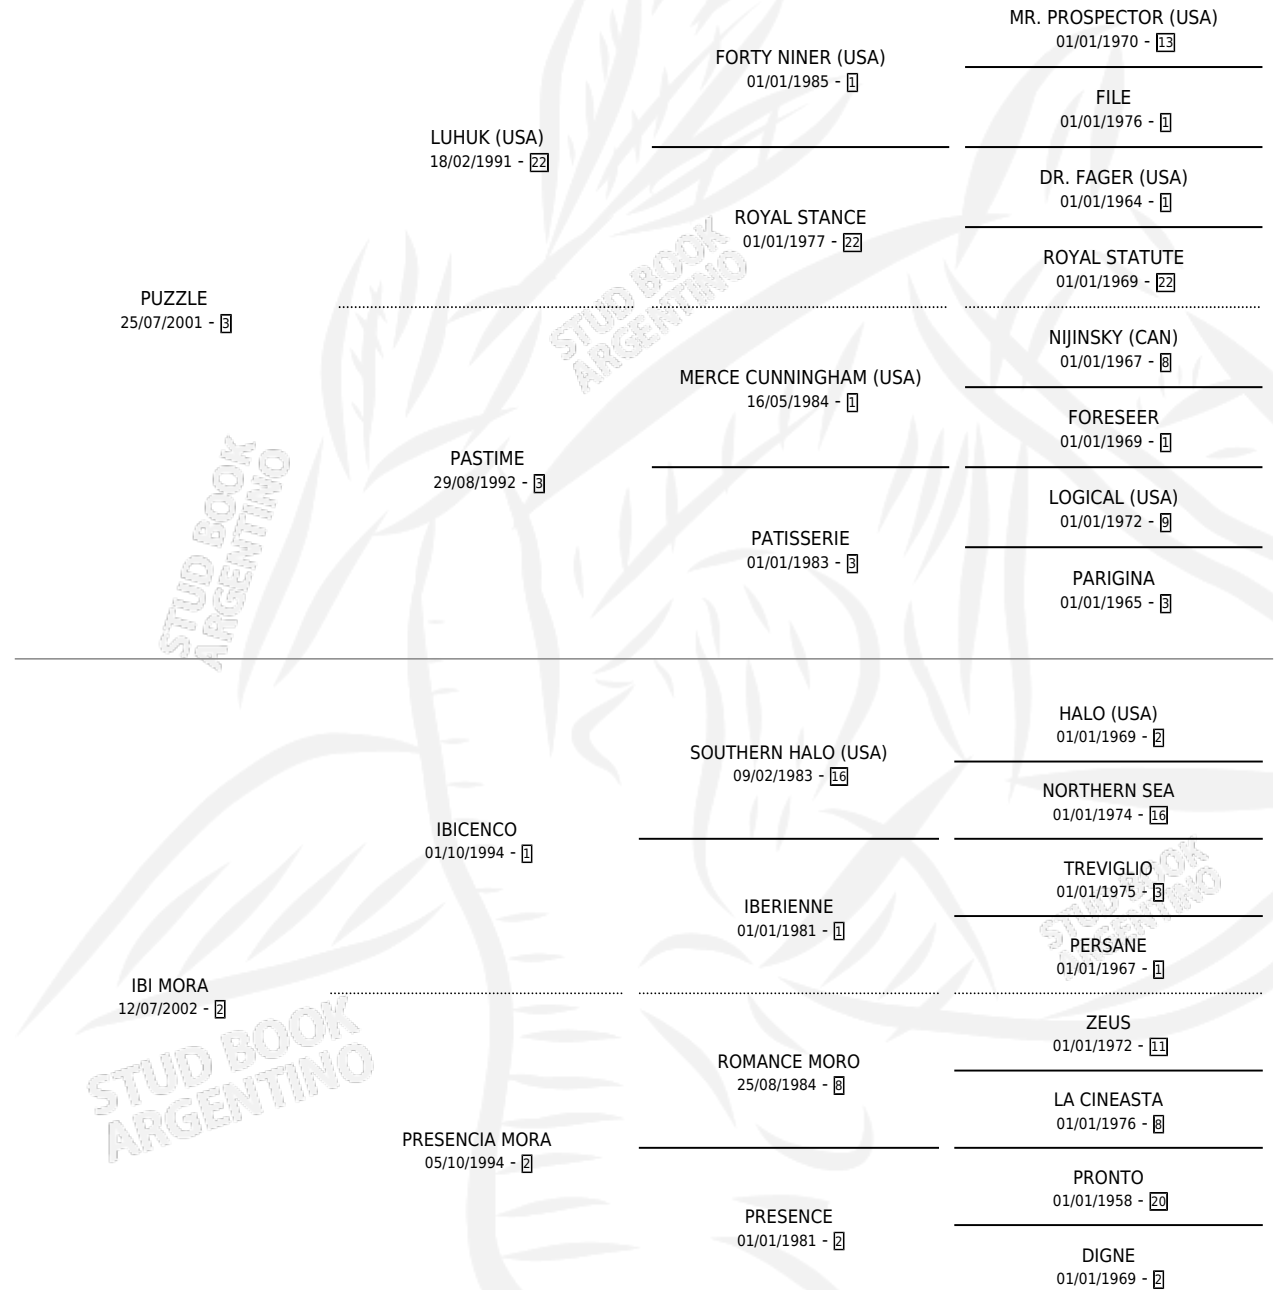

CONCILIERI

por PUZZLE y IBI MORA por IBICENCO

Argentina · Macho · Zaino · SP · 26/09/2015
Familia 2-u · Volumen 42

ESTADO

TIPIFICACIÓN SANGUÍNEA	X
TIPIFICACIÓN POR ADN	X
PASAPORTE	X
IDENTIFICACIÓN POR MICROCHIP	X
REPRODUCTOR	X

Lugar de nacimiento: Guer Aike

Criador: Mattina Juan Carlos

PEDIGREE

CONCILIERI

Datos oficiales del Stud Book Argentino

Documento generado el 26/04/2026

studbook.org.ar