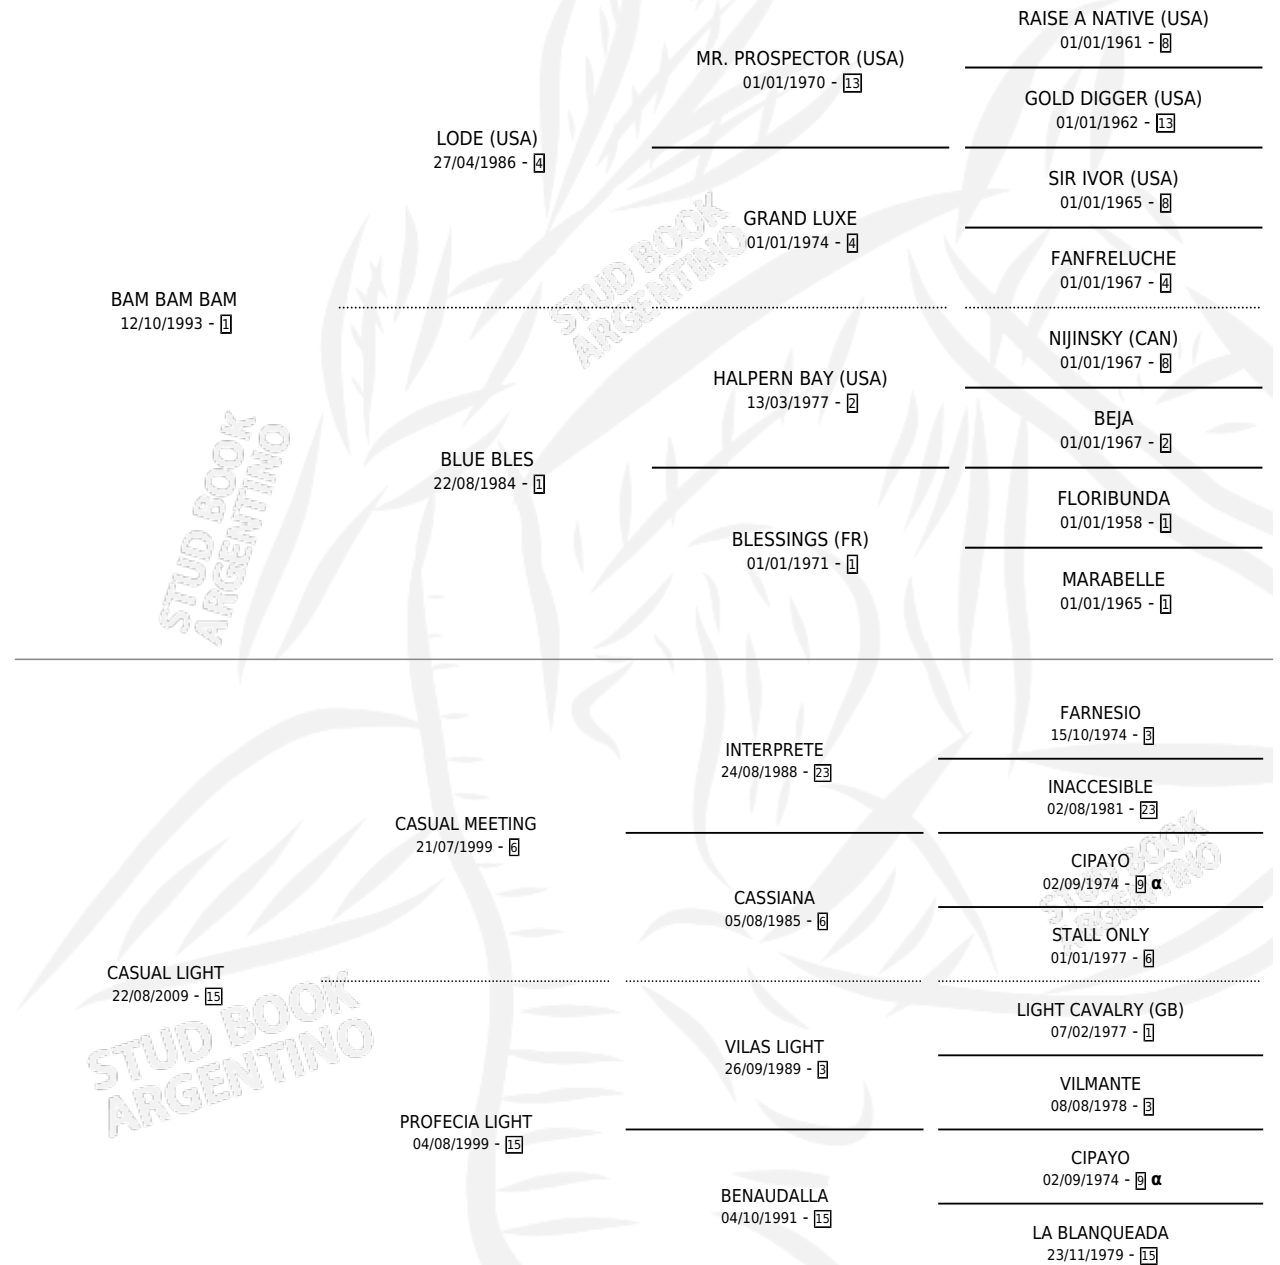

CASUAL BAM

por **BAM BAM BAM** y **CASUAL LIGHT** por **CASUAL MEETING**

Argentina · Hembra · Zaino · SP · 11/09/2015
Familia 15 · Volumen 42

ESTADO

TIPIFICACIÓN SANGUÍNEA	X
TIPIFICACIÓN POR ADN	✓
PASAPORTE	✓
IDENTIFICACIÓN POR MICROCHIP	✓
REPRODUCTOR	X

Lugar de nacimiento: El Entrevero

Criador: El Entrevero

PEDIGREE

INBREEDING : α

CAMPAÑA

Solo carreras oficiales de Argentina

POR EDAD

EDAD	CC	1°	2°	3°	4°	5°	NP	CLC	CLG	CLCG1	CLGG1	IMPORTE	GANANCIA / CC
5 AÑOS	4	0	1	0	1	1	1	0	0	0	0	\$53,125	\$13,281
TOTALES	4	0	1	0	1	1	1	0	0	0	0	\$53,125	\$13,281
%		0.0%	25.0%	0.0%	25.0%	25.0%	25.0%	0.0%	0.0%	0.0%	0.0%		

Placés en Palermo en 4 carreras disputadas.

POR DISTANCIA

HIPODROMO	CC	1°	2°	3°	4°	5°	NP	CLC	CLG	CLCG1	CLGG1	IMPORTE
PALERMO	3	0	1	0	0	1	0	0	0	0	0	\$40,525
1000 MTS	2	0	1	0	0	0	0	0	0	0	0	\$35,000
1200 MTS	1	0	0	0	0	1	0	0	0	0	0	\$5,525
AZUL	1	0	0	0	1	0	0	0	0	0	0	\$12,600
1200 MTS	1	0	0	0	1	0	0	0	0	0	0	\$12,600