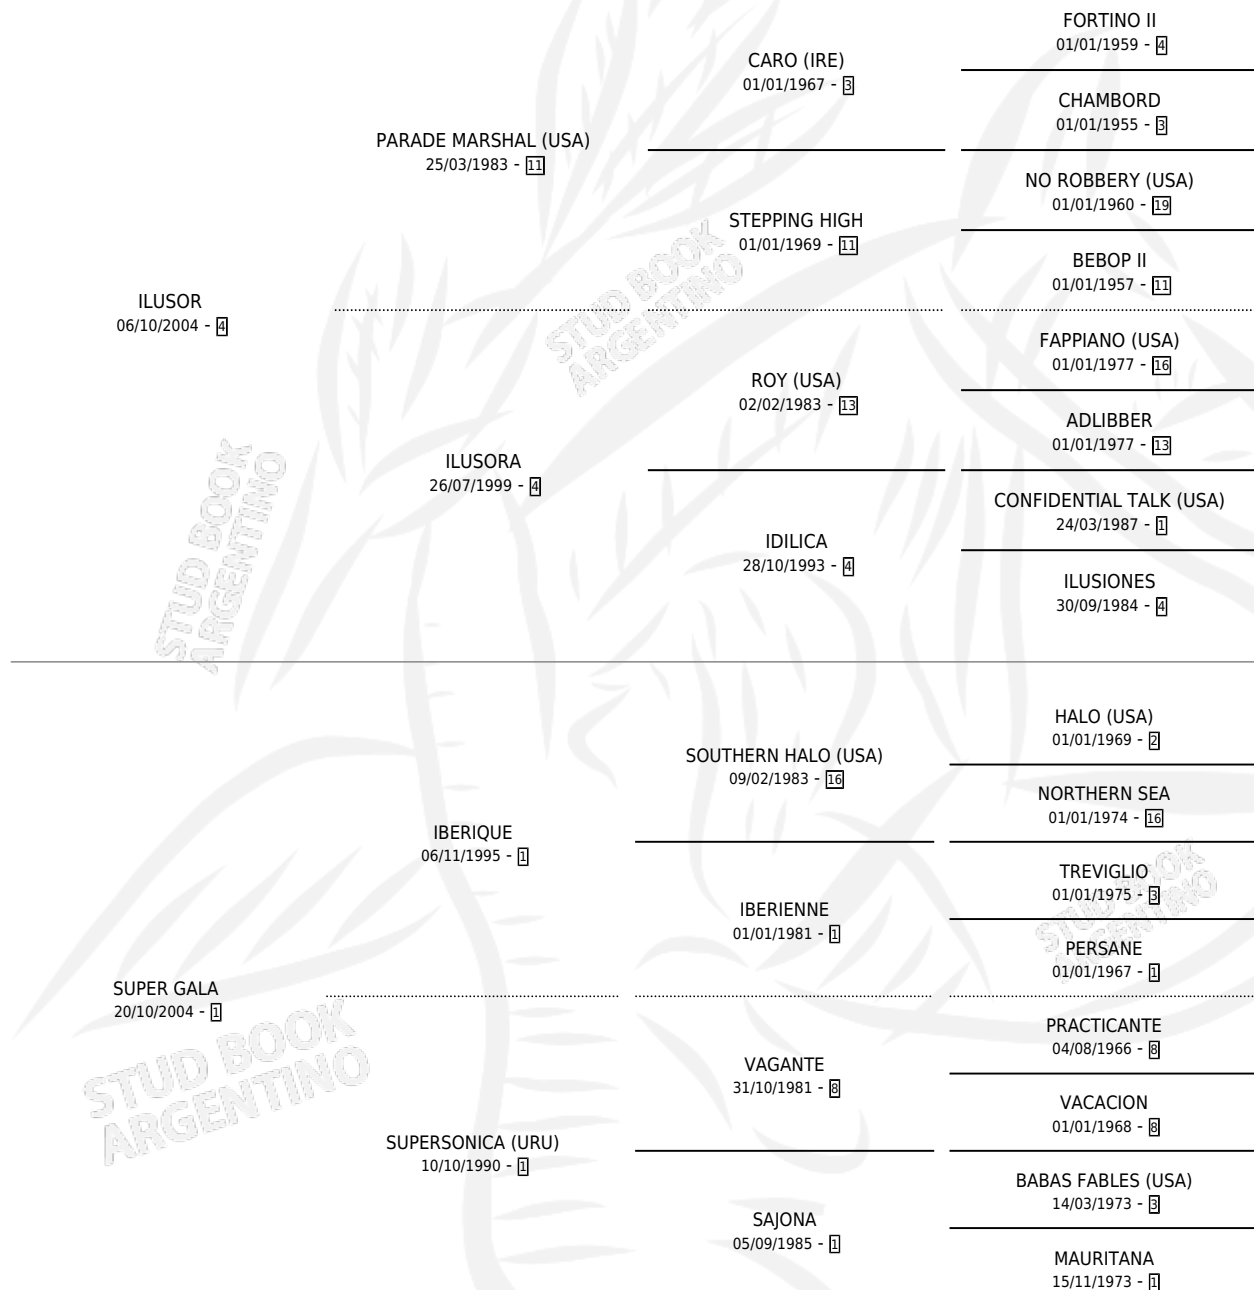

SUPER ILUSO

por ILUSOR y SUPER GALA por IBERIQUE

Argentina · Macho · Zaino · SP · 16/09/2015
Familia 1-e · Volumen 42

ESTADO

TIPIFICACIÓN SANGUÍNEA	X
TIPIFICACIÓN POR ADN	✓
PASAPORTE	✓
IDENTIFICACIÓN POR MICROCHIP	✓
REPRODUCTOR	X

Lugar de nacimiento: Caryjuan
Criador: La Caballeriza S.A.

PEDIGREE

CAMPAÑA

Solo carreras oficiales de Argentina

POR EDAD

EDAD	CC	1°	2°	3°	4°	5°	NP	CLC	CLG	CLCG1	CLGG1	IMPORTE	GANANCIA / CC
4 AÑOS	3	0	0	0	0	0	3	0	0	0	0	\$0	\$0
5 AÑOS	2	0	0	0	0	0	2	0	0	0	0	\$0	\$0
TOTALES	5	0	0	0	0	0	5	0	0	0	0	\$0	\$0
%		0.0%	0.0%	0.0%	0.0%	0.0%	100%	0.0%	0.0%	0.0%	0.0%		