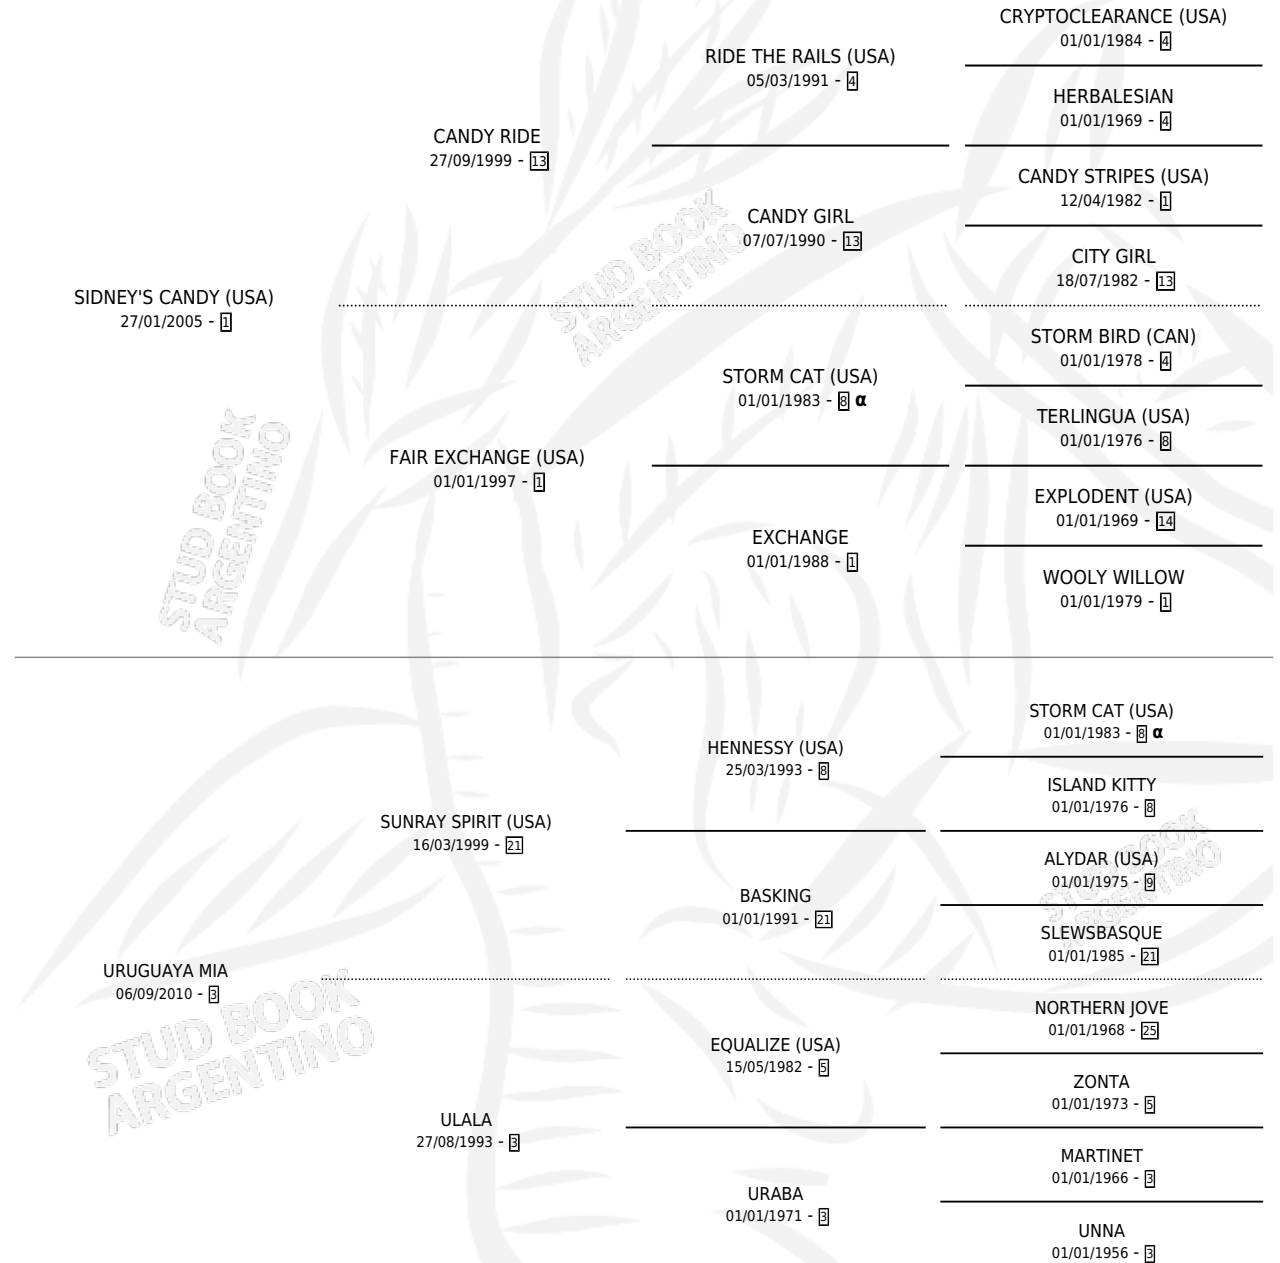

SIDNEY'S BIRLD

por **SIDNEY'S CANDY (USA)** y **URUGUAYA MIA** por **SUNRAY SPIRIT (USA)**

Argentina · Hembra · Zaino · SP · 26/09/2015
Familia 3-d · Volumen 42

ESTADO

TIPIFICACIÓN SANGUÍNEA	X
TIPIFICACIÓN POR ADN	✓
PASAPORTE	✓
IDENTIFICACIÓN POR MICROCHIP	✓
REPRODUCTOR	X

Lugar de nacimiento: La Bernardina
Criador: Mazzini Luis Alberto

PEDIGREE

INBREEDING : α

SIDNEY'S BIRLD

Datos oficiales del Stud Book Argentino

Documento generado el 15/05/2026

studbook.org.ar