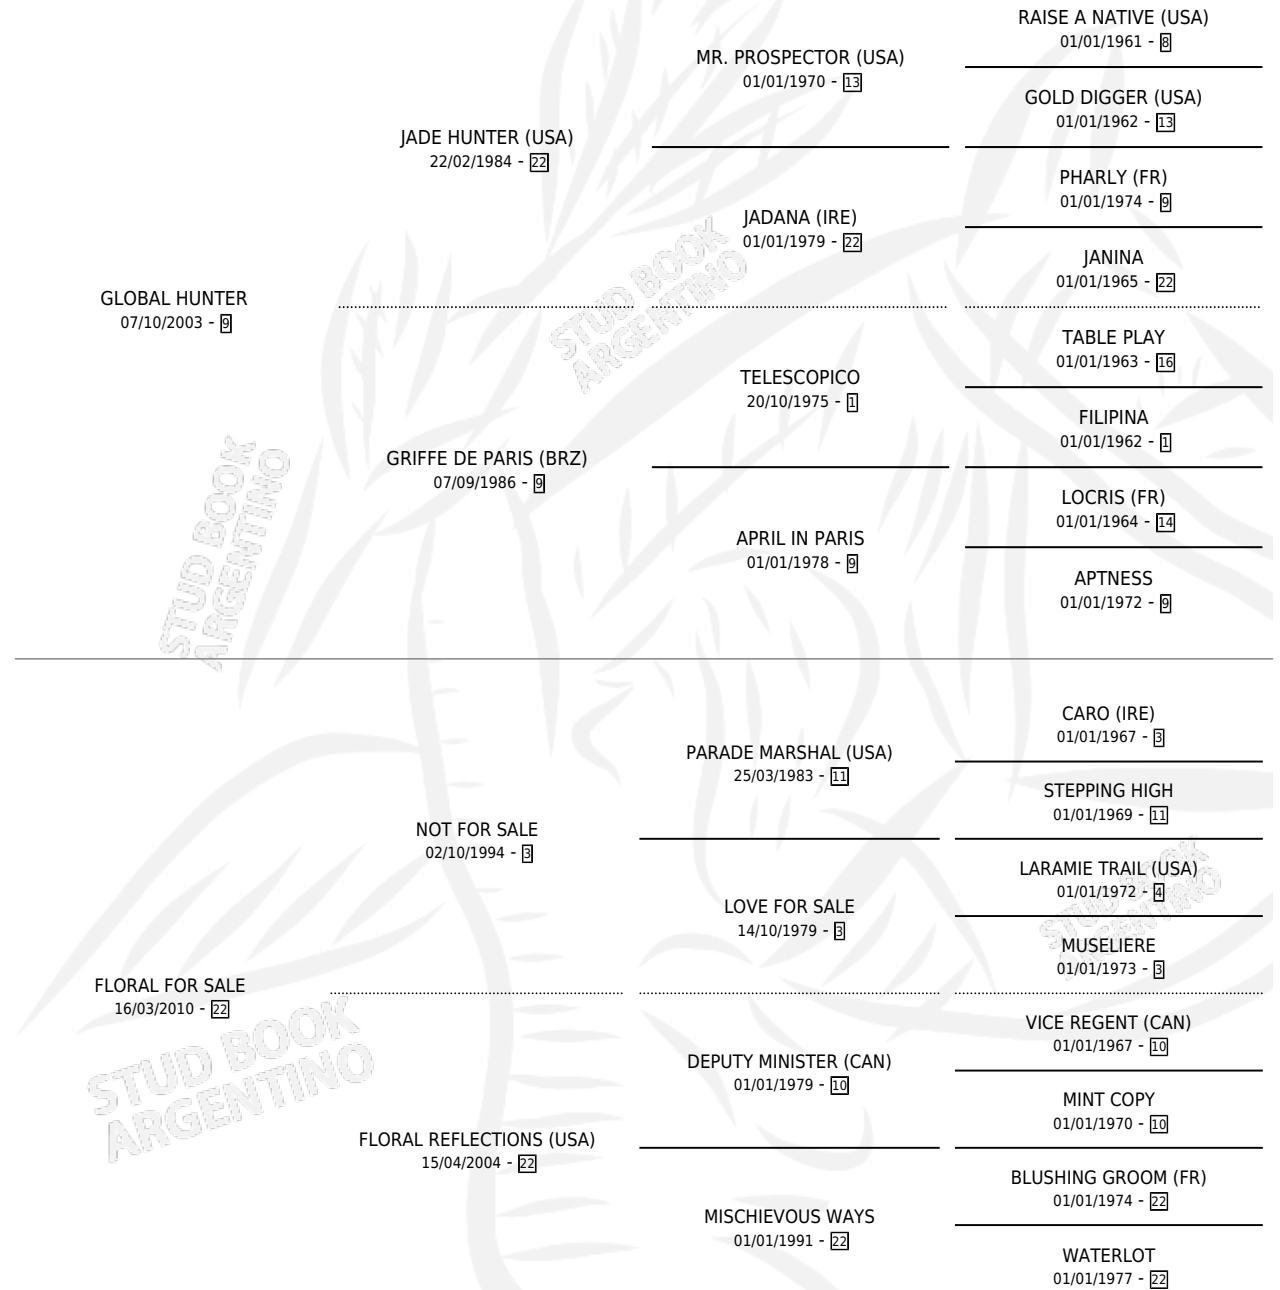

LUCY HUNTER

por GLOBAL HUNTER y FLORAL FOR SALE por NOT FOR SALE

Argentina · Hembra · Zaino · SP · 04/08/2015
Familia 22-b · Volumen 42

ESTADO

TIPIFICACIÓN SANGUÍNEA	X
TIPIFICACIÓN POR ADN	X
PASAPORTE	X
IDENTIFICACIÓN POR MICROCHIP	X
REPRODUCTOR	X

Lugar de nacimiento: Etoile
Criador: Villalba Miguel Angel

PEDIGREE

LUCY HUNTER

Datos oficiales del Stud Book Argentino

Documento generado el 05/05/2026

studbook.org.ar