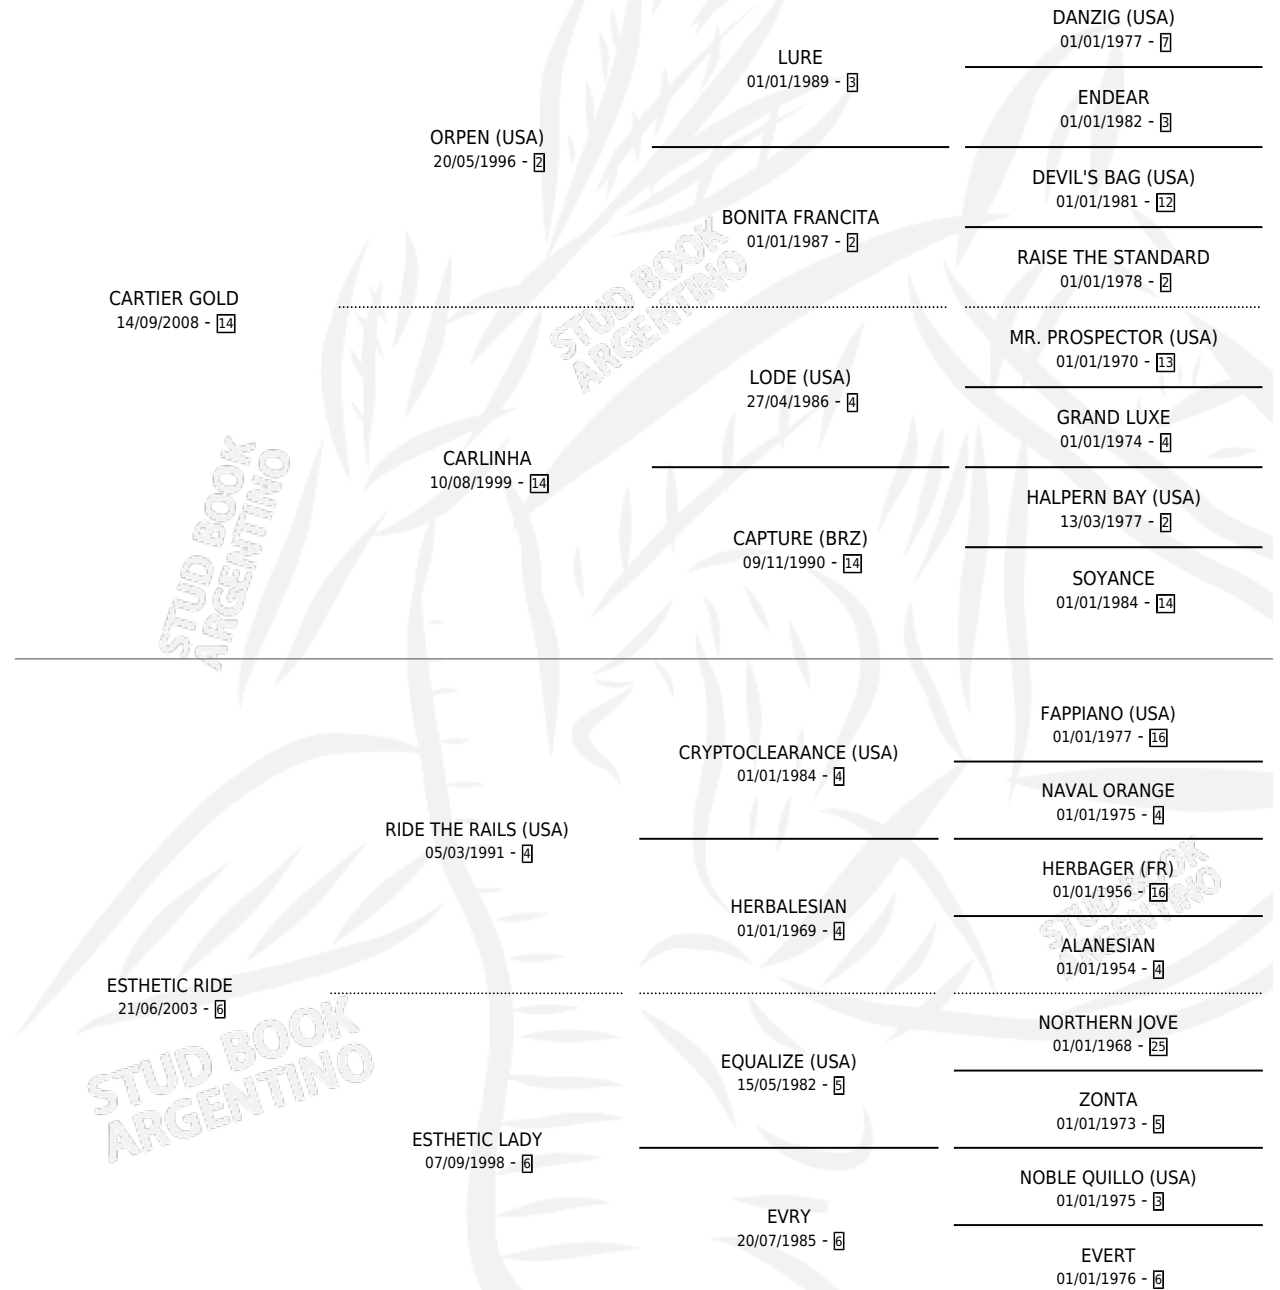

ESPLENDIDO GOLD

por **CARTIER GOLD** y **ESTHETIC RIDE** por **RIDE THE RAILS**
(USA)

Argentina · Macho · Tordillo · SP · 10/09/2015
Familia 6-f · Volumen 42

ESTADO

TIPIFICACIÓN SANGUÍNEA	X
TIPIFICACIÓN POR ADN	✓
PASAPORTE	✓
IDENTIFICACIÓN POR MICROCHIP	✓
REPRODUCTOR	X

Lugar de nacimiento: La Nobleza
Criador: Abolengo

PEDIGREE