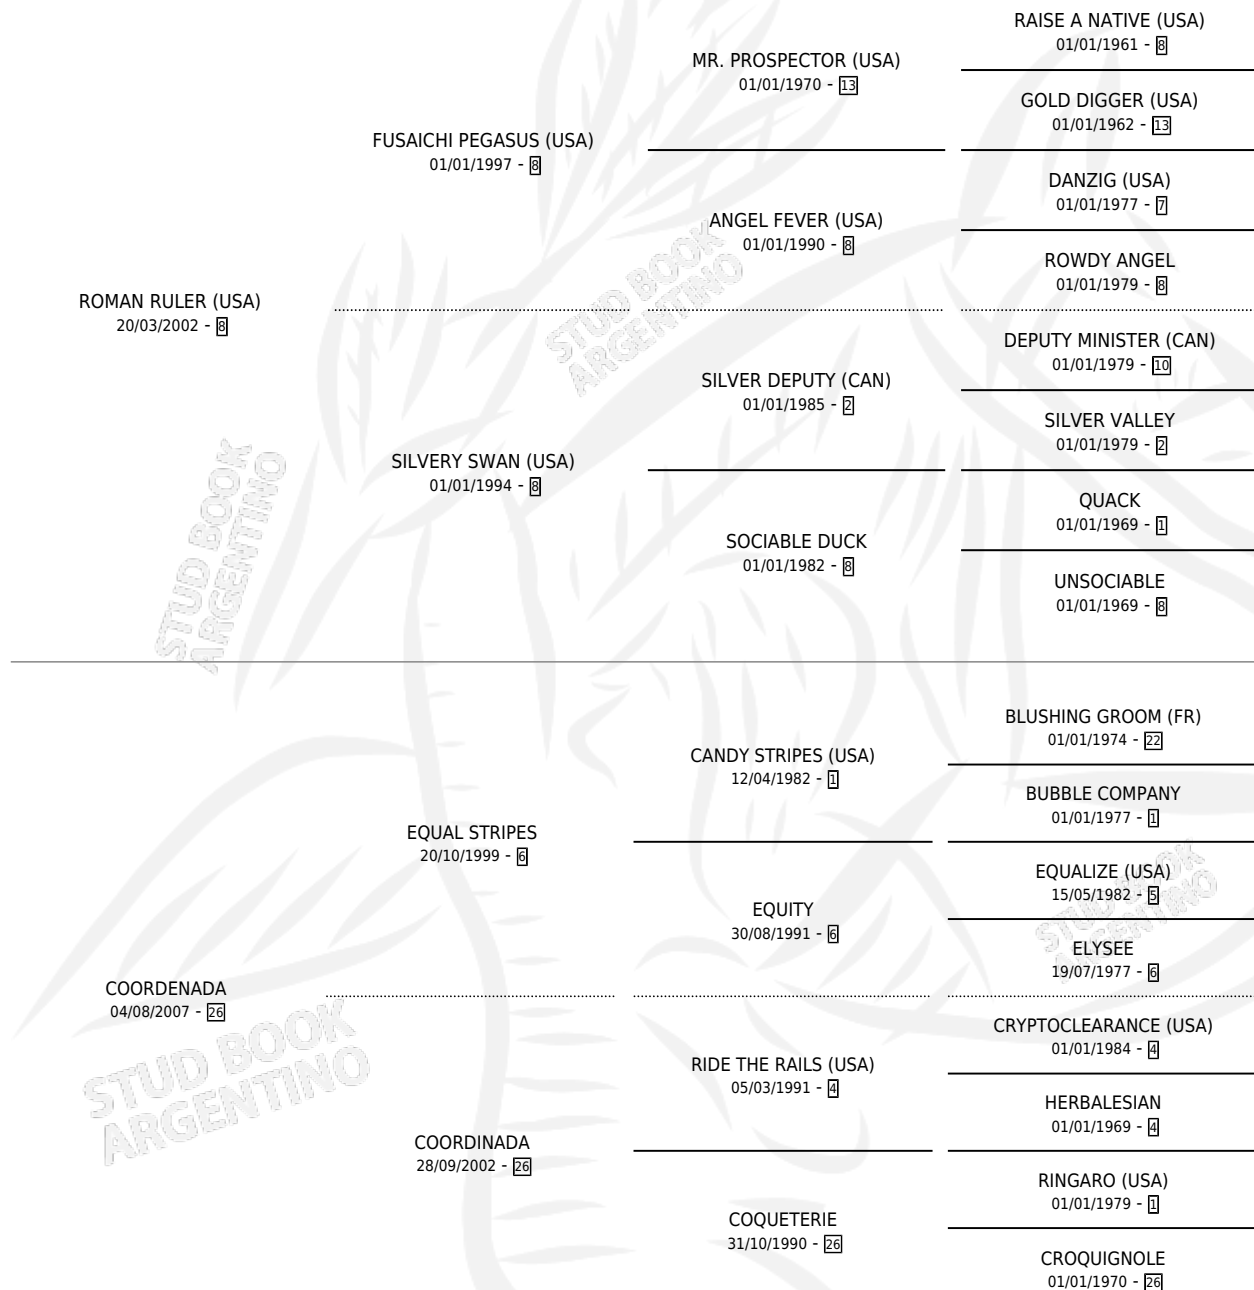

COLOSO ROMANO

por ROMAN RULER (USA) y COORDENADA por EQUAL STRIPES

Argentina · Macho · Alazan · SP · 12/09/2015
Familia 26 · Volumen 42

ESTADO

TIPIFICACIÓN SANGUÍNEA	X
TIPIFICACIÓN POR ADN	✓
PASAPORTE	✓
IDENTIFICACIÓN POR MICROCHIP	✓
REPRODUCTOR	X

Lugar de nacimiento: Abolengo
Criador: Abolengo

PEDIGREE

CAMPAÑA

Solo carreras oficiales de Argentina

POR EDAD

EDAD	CC	1°	2°	3°	4°	5°	NP	CLC	CLG	CLCG1	CLGG1	IMPORTE	GANANCIA / CC
3 AÑOS	3	0	0	2	0	0	1	0	0	0	0	\$43,400	\$14,467
4 AÑOS	6	2	0	1	0	1	2	0	0	0	0	\$316,500	\$52,750
TOTALES	9	2	0	3	0	1	3	0	0	0	0	\$359,900	\$39,989
%		22.2%	0.0%	33.3%	0.0%	11.1%	33.3%	0.0%	0.0%	0.0%	0.0%		