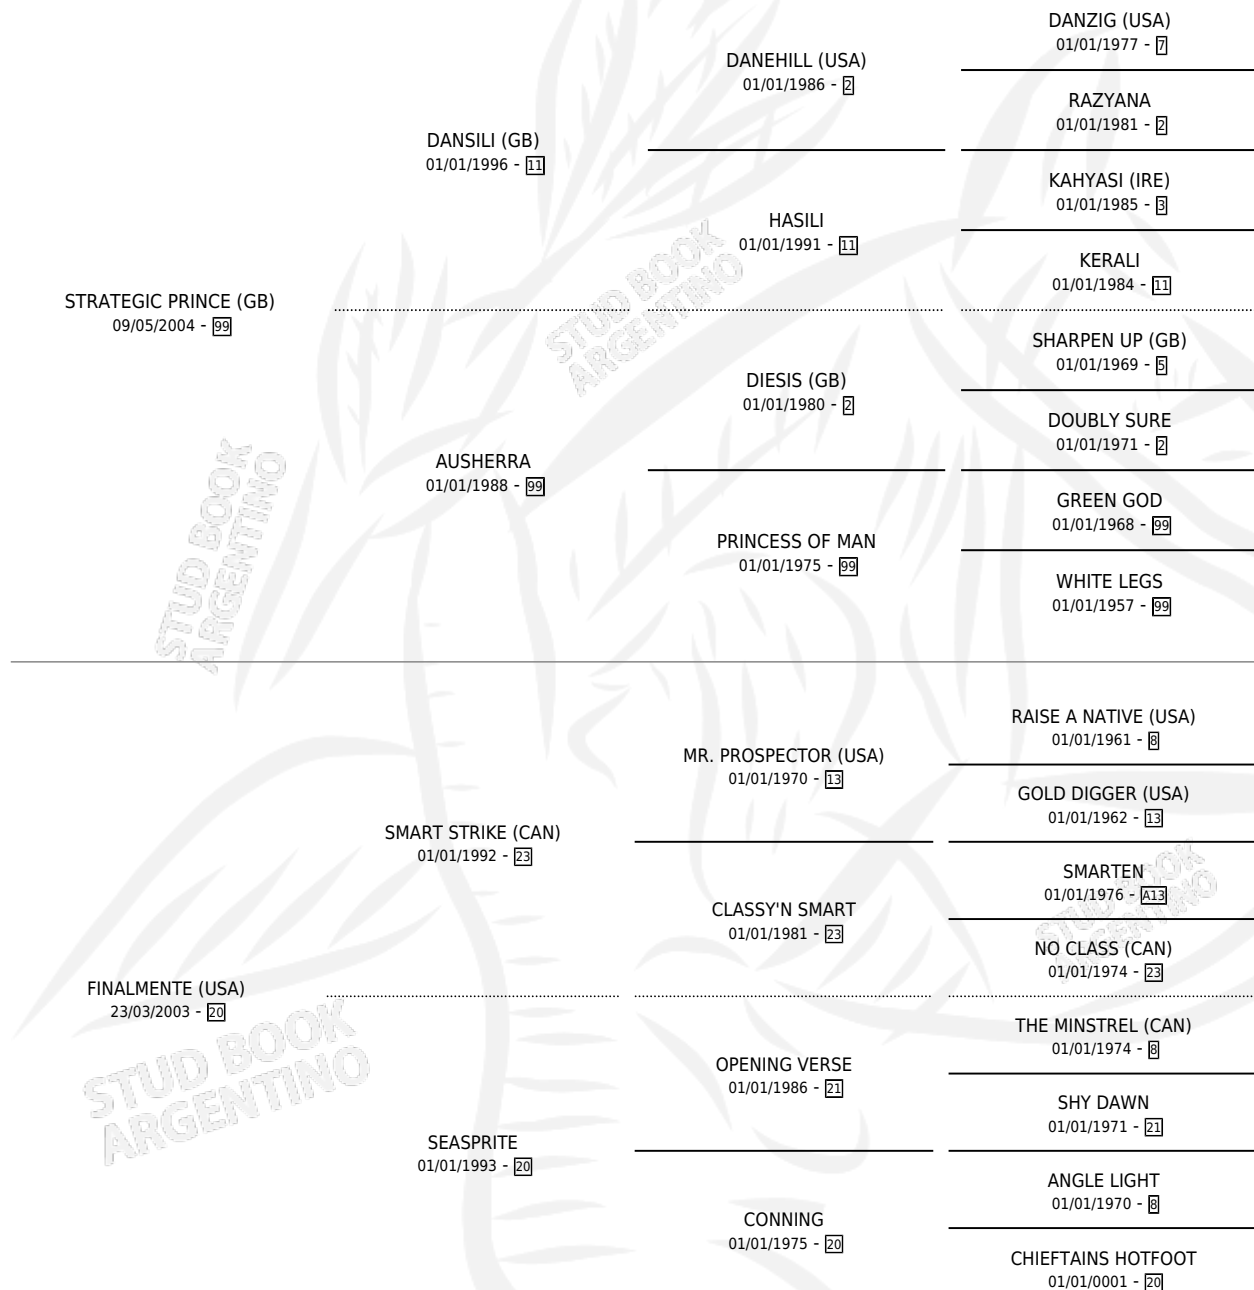

LUCHO PRINCE

por **STRATEGIC PRINCE (GB)** y **FINALMENTE (USA)** por **SMART STRIKE (CAN)**

Argentina · Macho · Alazan · SP · 30/09/2015
Familia 20 · Volumen 42

ESTADO

TIPIFICACIÓN SANGUÍNEA	X
TIPIFICACIÓN POR ADN	✓
PASAPORTE	✓
IDENTIFICACIÓN POR MICROCHIP	✓
REPRODUCTOR	X

Lugar de nacimiento: Estirpe De Criadores
Criador: Estirpe De Criadores

PEDIGREE

LUCHO PRINCE

Datos oficiales del Stud Book Argentino

Documento generado el 08/05/2026

studbook.org.ar