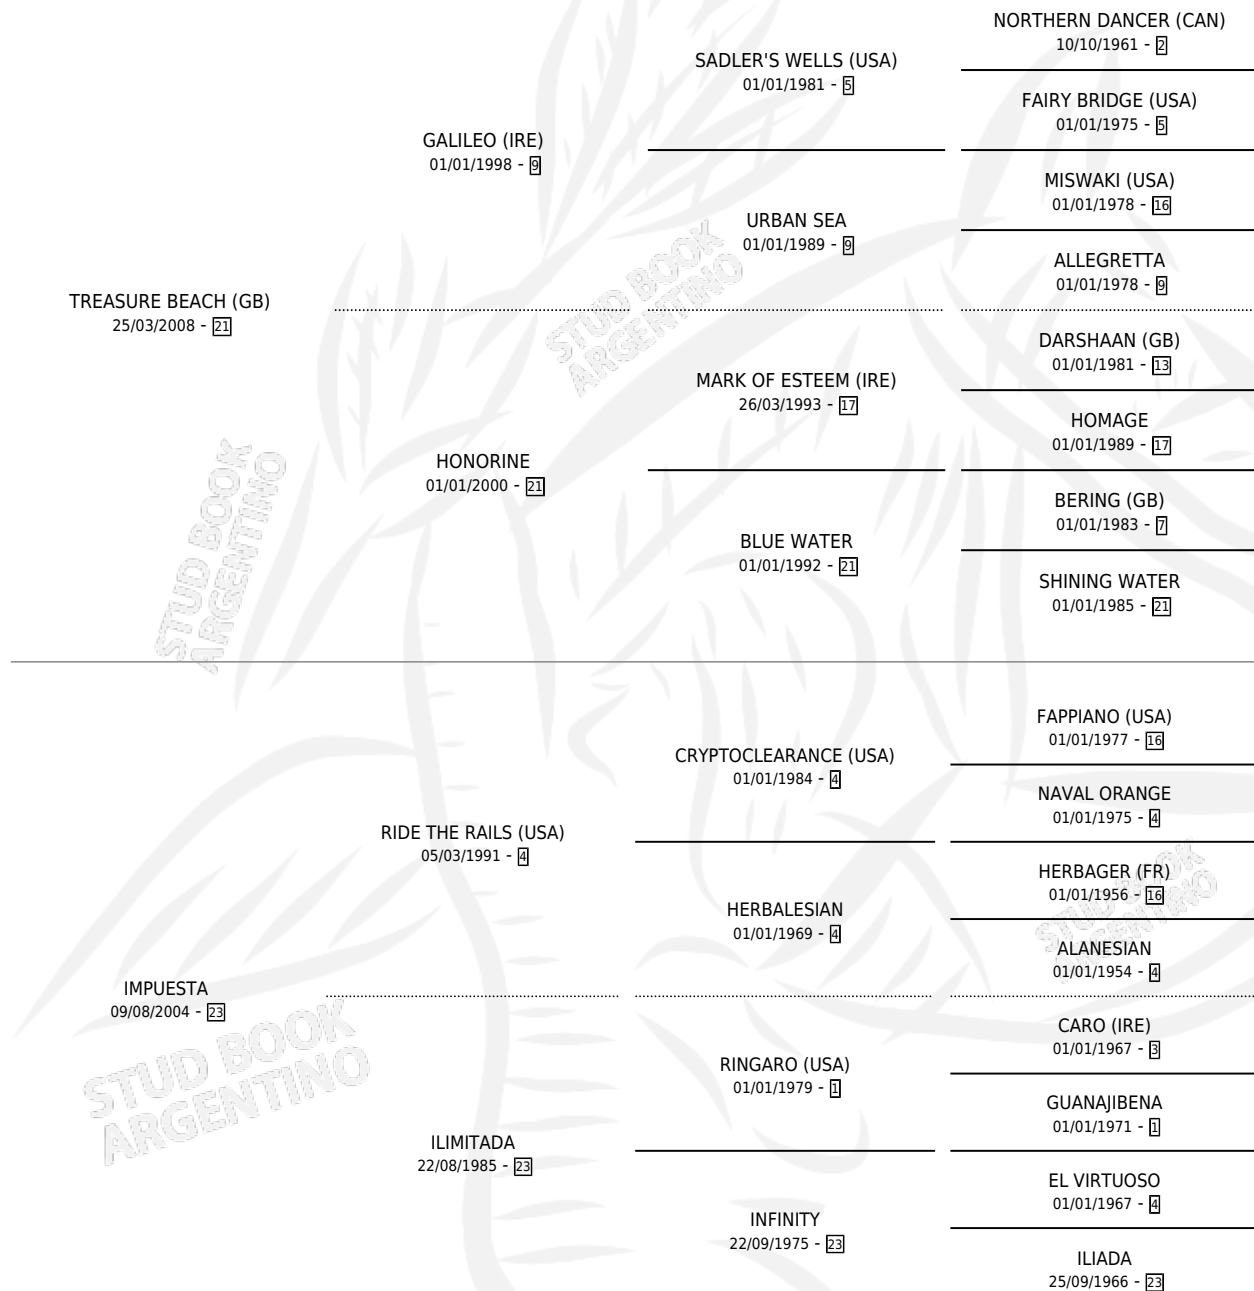

IMPOLUTA

por **TREASURE BEACH (GB)** y **IMPUESTA** por **RIDE THE RAILS (USA)**

Argentina · Hembra · Zaino · SP · 14/09/2015
Familia 23-a · Volumen 42

ESTADO

TIPIFICACIÓN SANGUÍNEA	X
TIPIFICACIÓN POR ADN	✓
PASAPORTE	✓
IDENTIFICACIÓN POR MICROCHIP	✓
REPRODUCTOR	✓

Lugar de nacimiento: Abolengo
Criador: Abolengo

~

HIJOS

	MACHOS	HEMBRAS
3 NACIERON	2	1
2 CORRIERON	1	1
1 GANARON	1	0
0 GANADORES CL	0 GANADORES GR	0 GANADORES G1

PEDIGREE